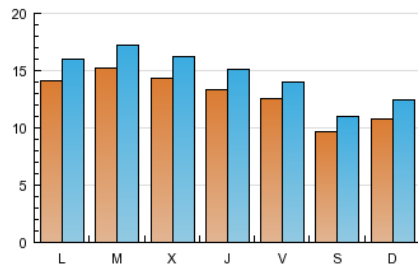

4. Gràfiques (Nacional i Internacional)

4.1 Per dia de la setmana (promig)

N. únics / Visites (x 100)