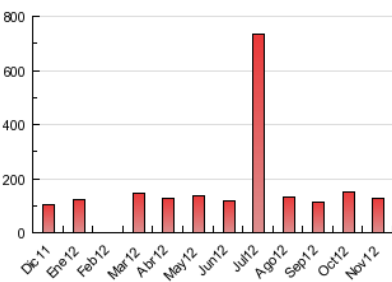

Pàgines (x 1000)