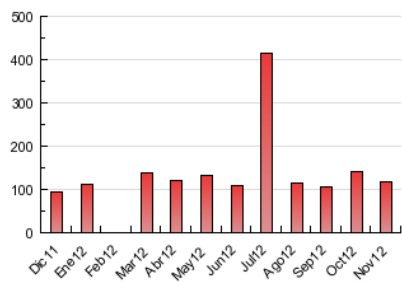

Pàgines (x 1000)