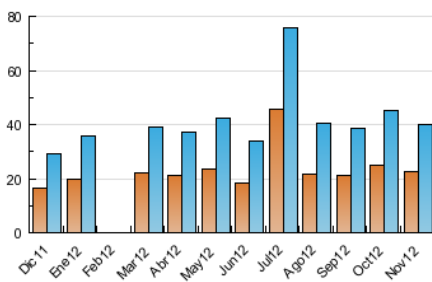

4.3 Per mesos

N. únics / Visites (x 1000)