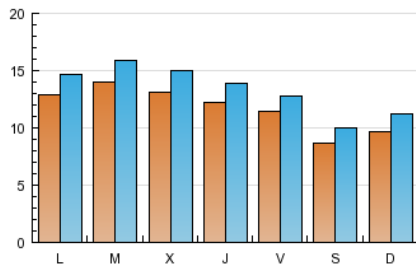

4. Gràfiques (Nacional)

4.1 Per dia de la setmana (promig)

N. únics / Visites (x 100)