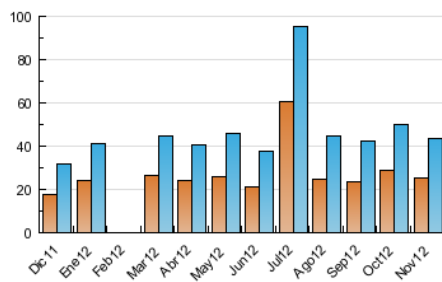

4.3 Per mesos

N. únics / Visites (x 1000)