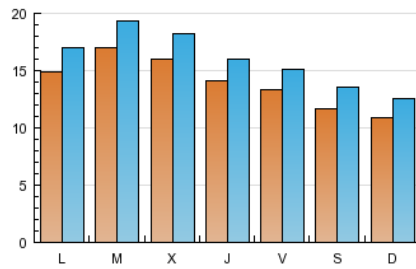

4. Gràfiques (Nacional i Internacional)

4.1 Per dia de la setmana (promig)

N. únics / Visites (x 100)