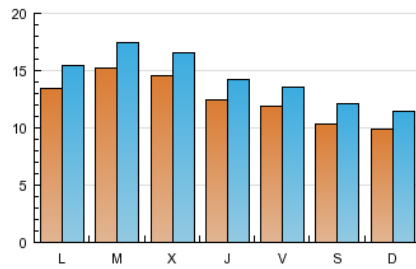

4. Gràfiques (Nacional)

4.1 Per dia de la setmana (promig)

N. únics / Visites (x 100)