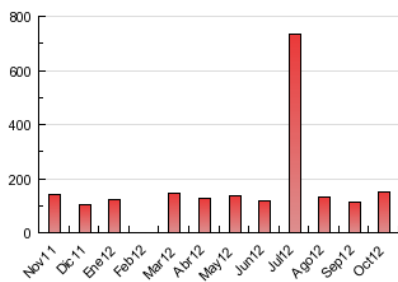

Pàgines (x 1000)