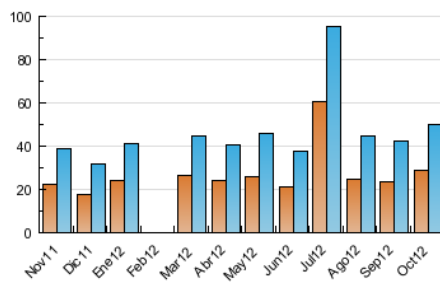

4.3 Per mesos

N. únics / Visites (x 1000)