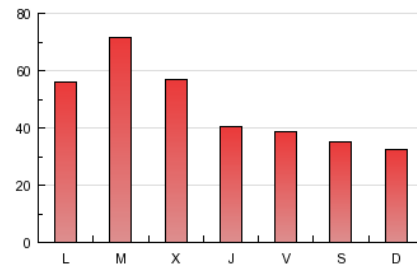

Pàgines (x 100)