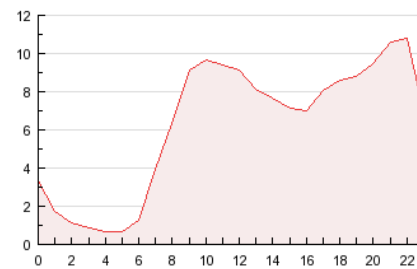

2. Seccions (Nacional i Internacional)

	PÀGINES	%
HOME	46.367	30.79 %
RESTA	104.247	69.21 %

3. Per dia del mes (Nacional i Internacional)

<u>Dia</u>	<u>N. únics</u>	<u>Visites</u>	<u>Pàgines</u>	<u>Dia</u>	<u>N. únics</u>	<u>Visites</u>	<u>Pàgines</u>	<u>Dia</u>	<u>N. únics</u>	<u>Visites</u>	<u>Pàgines</u>
1	1.248	1.426	3.414	11	1.569	1.787	4.346	21	1.111	1.280	3.014
2	1.480	1.691	4.767	12	1.211	1.372	3.743	22	1.328	1.528	3.977
3	1.542	1.735	4.660	13	1.101	1.264	2.853	23	1.635	1.848	5.440
4	1.324	1.493	3.868	14	984	1.142	2.954	24	1.449	1.671	4.461
5	1.297	1.480	3.934	15	1.401	1.586	4.167	25	1.415	1.620	4.002
6	1.174	1.359	3.346	16	1.797	2.017	4.864	26	1.364	1.553	3.444
7	1.015	1.164	3.250	17	1.248	1.442	3.682	27	1.273	1.487	3.988
8	1.627	1.867	5.695	18	1.346	1.511	3.886	28	1.237	1.441	3.673
9	1.531	1.743	5.272	19	1.451	1.660	4.386	29	1.860	2.118	10.693
10	1.715	1.935	4.884	20	1.126	1.296	3.797	30	2.045	2.347	15.445
								31	2.065	2.331	10.709

4. Gràfiques (Nacional i Internacional)

4.1 Per dia de la setmana (promig)

N. únics / Visites (x 100)

Pàgines (x 100)

4.2 Per franja horària (promig)

Visites (x 1000)

Pàgines (x 1000)

4.3 Per mesos