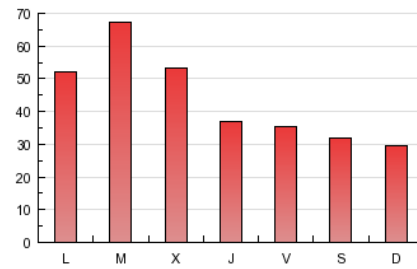

Pàgines (x 100)