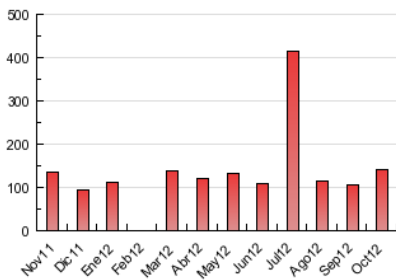

Pàgines (x 1000)