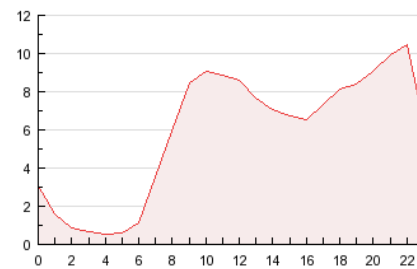

2. Seccions (Nacional)

	PÀGINES	%
HOME	43.970	31.42 %
RESTA	95.965	68.58 %

3. Per dia del mes (Nacional)

Dia	N. únics	Visites	Pàgines	Dia	N. únics	Visites	Pàgines	Dia	N. únics	Visites	Pàgines
1	1.133	1.297	3.063	11	1.382	1.586	3.998	21	1.006	1.160	2.752
2	1.335	1.529	4.358	12	1.087	1.238	3.348	22	1.190	1.375	3.704
3	1.402	1.583	4.336	13	960	1.114	2.618	23	1.444	1.647	5.038
4	1.161	1.320	3.502	14	905	1.052	2.613	24	1.303	1.510	4.148
5	1.113	1.282	3.526	15	1.236	1.414	3.792	25	1.248	1.432	3.701
6	1.052	1.231	3.009	16	1.621	1.830	4.444	26	1.228	1.410	3.212
7	935	1.073	3.044	17	1.128	1.305	3.454	27	1.123	1.329	3.645
8	1.488	1.719	5.298	18	1.199	1.356	3.621	28	1.116	1.308	3.407
9	1.375	1.574	4.989	19	1.309	1.506	4.102	29	1.677	1.923	10.137
10	1.552	1.761	4.601	20	988	1.148	3.522	30	1.851	2.140	14.870
								31	1.873	2.120	10.083

4. Gràfiques (Nacional)

4.1 Per dia de la setmana (promig)

N. únics / Visites (x 100)

Pàgines (x 100)

4.2 Per franja horària (promig)

Visites (x 1000)

Pàgines (x 1000)

4.3 Per mesos