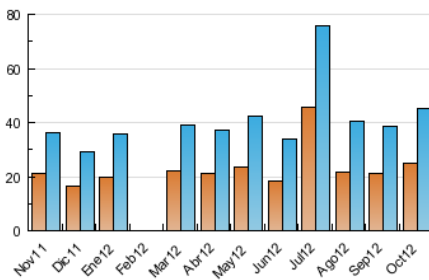

4.3 Per mesos

N. únics / Visites (x 1000)