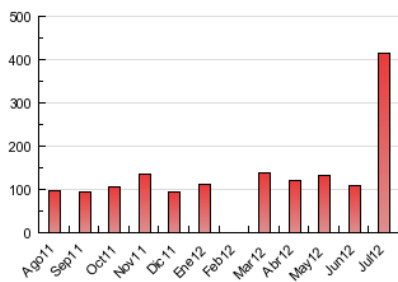

Pàgines (x 1000)