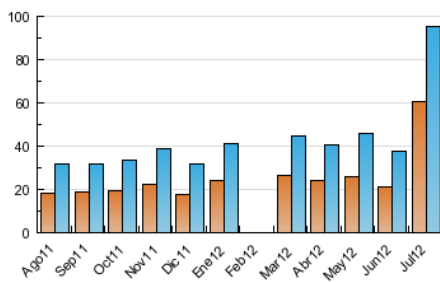

4.3 Per mesos

N. únics / Visites (x 1000)