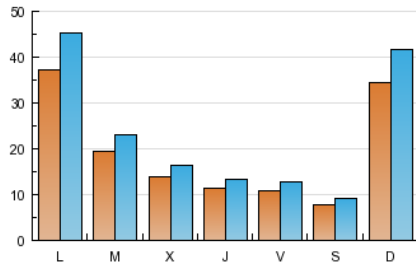

4. Gràfiques (Nacional)

4.1 Per dia de la setmana (promig)

N. únics / Visites (x 100)