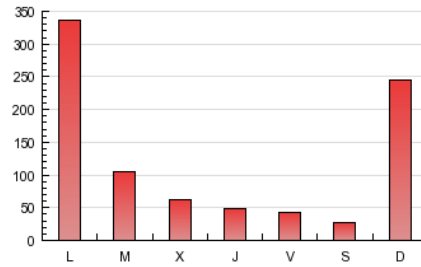

Pàgines (x 100)