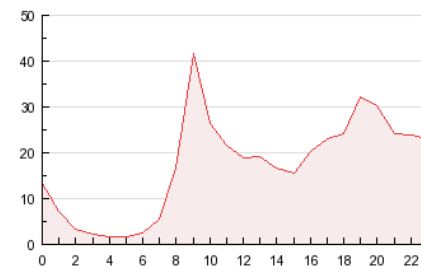

2. Seccions (Nacional)

	PÀGINES	%
HOME	85.848	20.66 %
RESTA	329.666	79.34 %

3. Per dia del mes (Nacional)

Dia	N. únics	Visites	Pàgines	Dia	N. únics	Visites	Pàgines	Dia	N. únics	Visites	Pàgines
1	788	960	2.998	11	1.080	1.226	3.976	21	740	870	2.153
2	1.106	1.292	3.532	12	908	1.058	3.536	22	14.059	17.058	110.404
3	1.099	1.281	3.475	13	963	1.136	3.143	23	13.587	16.946	151.554
4	1.066	1.245	3.352	14	678	810	2.274	24	5.263	6.371	36.182
5	984	1.143	3.479	15	746	871	2.605	25	2.491	2.983	14.405
6	922	1.077	3.472	16	1.717	1.880	4.790	26	1.632	1.929	9.757
7	677	784	2.738	17	1.016	1.199	3.906	27	1.551	1.835	7.988
8	681	811	2.191	18	954	1.114	2.775	28	1.026	1.236	3.994
9	1.006	1.186	3.325	19	1.012	1.154	3.018	29	961	1.132	4.008
10	1.148	1.328	3.939	20	923	1.079	2.851	30	1.209	1.398	5.084
								31	1.145	1.334	4.610

4. Gràfiques (Nacional)

4.1 Per dia de la setmana (promig)

N. únics / Visites (x 100)

Pàgines (x 100)

4.2 Per franja horària (promig)

Visites (x 1000)

Pàgines (x 1000)

4.3 Per mesos

Visita:

Una seqüència ininterrompuda de pàgines servides a un usuari vàlid. Si aquest usuari no realitza peticions de pàgines en un període de temps (30 min) la següent petició constituirà l'inici d'una nova visita.