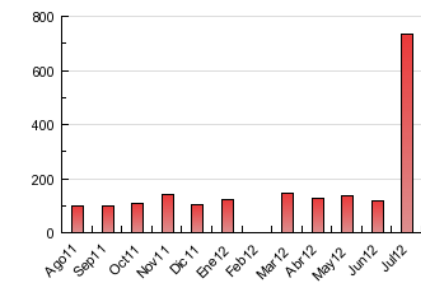

Pàgines (x 1000)