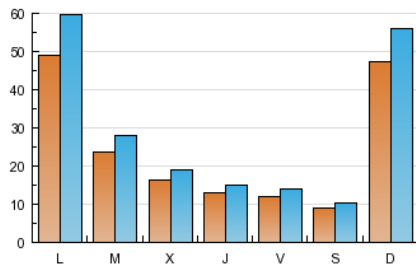

4. Gràfiques (Nacional i Internacional)

4.1 Per dia de la setmana (promig)

N. únics / Visites (x 100)