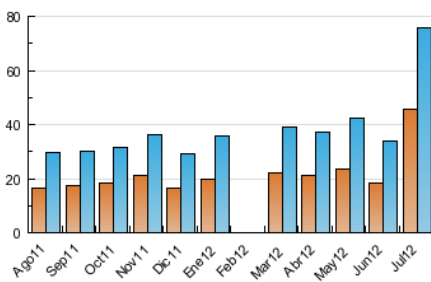

2. Seccions (Nacional)

	PÀGINES	%
HOME	85.848	20.66 %
RESTA	329.666	79.34 %

3. Per dia del mes (Nacional)

Dia	N. únics	Visites	Pàgines	Dia	N. únics	Visites	Pàgines	Dia	N. únics	Visites	Pàgines
1	788	960	2.998	11	1.080	1.226	3.976	21	740	870	2.153
2	1.106	1.292	3.532	12	908	1.058	3.536	22	14.059	17.058	110.404
3	1.099	1.281	3.475	13	963	1.136	3.143	23	13.587	16.946	151.554
4	1.066	1.245	3.352	14	678	810	2.274	24	5.263	6.371	36.182
5	984	1.143	3.479	15	746	871	2.605	25	2.491	2.983	14.405
6	922	1.077	3.472	16	1.717	1.880	4.790	26	1.632	1.929	9.757
7	677	784	2.738	17	1.016	1.199	3.906	27	1.551	1.835	7.988
8	681	811	2.191	18	954	1.114	2.775	28	1.026	1.236	3.994
9	1.006	1.186	3.325	19	1.012	1.154	3.018	29	961	1.132	4.008
10	1.148	1.328	3.939	20	923	1.079	2.851	30	1.209	1.398	5.084
								31	1.145	1.334	4.610

4. Gràfiques (Nacional)

4.1 Per dia de la setmana (promig)

N. únics / Visites (x 100)

Pàgines (x 100)

4.2 Per franja horària (promig)

Visites (x 1000)

Pàgines (x 1000)

4.3 Per mesos

N. únics / Visites (x 1000)

Pàgines (x 1000)

5. Definicions bàsiques (Para més informació cal veure Normes Tècniques per al Control dels Mitjans Electrònics de Comunicació)

Pàgina Vista::

Conjunt de fitxers enviat a un usuari com a resultat d'una petició del mateix rebuda pel servidor. Quan la pàgina està formada per diversos marcs (*frames), el conjunt dels mateixos tindrà, a l'efecte de *còmputo, la consideració d'una pàgina unitària.

Visita:

Una seqüència ininterrompuda de pàgines servides a un usuari vàlid. Si aquest usuari no realitza peticions de pàgines en un període de temps (30 min) la següent petició constituirà l'inici d'una nova visita.