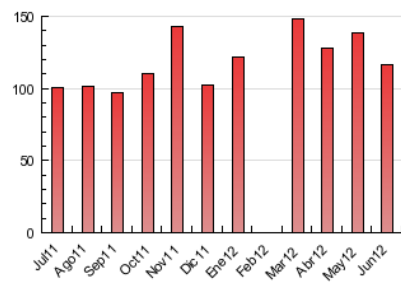

Pàgines (x 1000)