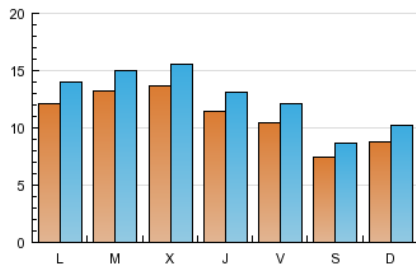

4. Gràfiques (Nacional i Internacional)

4.1 Per dia de la setmana (promig)

N. únics / Visites (x 100)