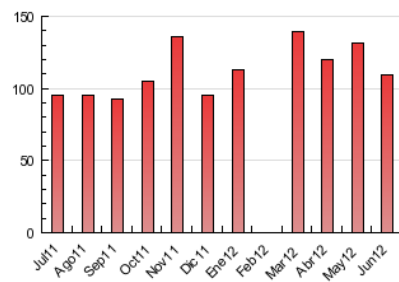

Pàgines (x 1000)