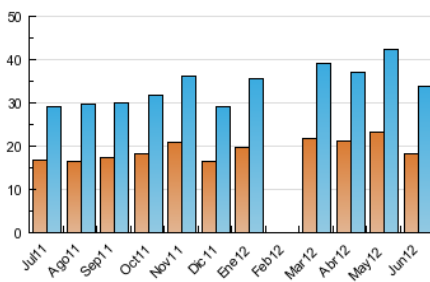

4.3 Per mesos

N. únics / Visites (x 1000)