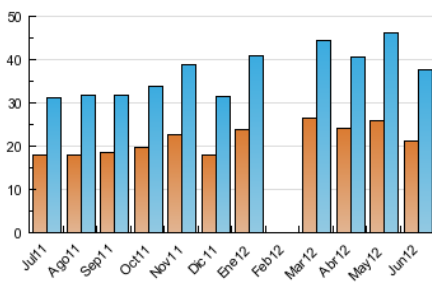

4.3 Per mesos

N. únics / Visites (x 1000)