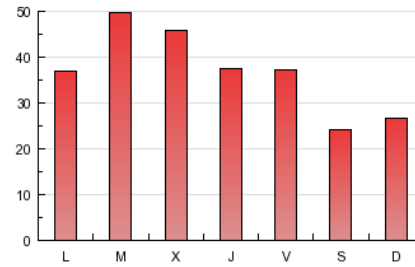

Pàgines (x 100)