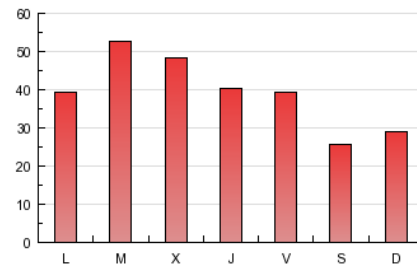

Pàgines (x 100)