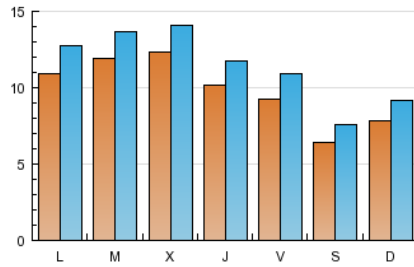

4. Gràfiques (Nacional)

4.1 Per dia de la setmana (promig)

N. únics / Visites (x 100)