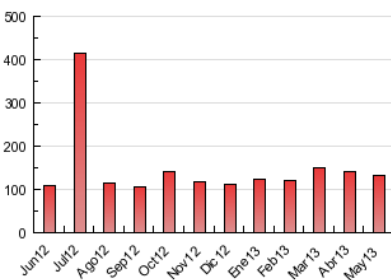

##### 4.2 Per franja horària (promig)

Visites (x 1000)

Pàgines (x 1000)

##### 4.3 Per mesos

N. únics / Visites (x 1000)

Pàgines (x 1000)