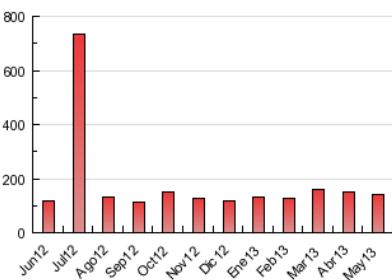

Pàgines (x 1000)