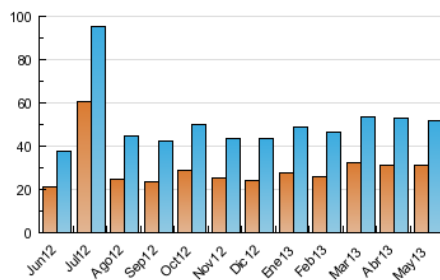

4.3 Per mesos

N. únics / Visites (x 1000)