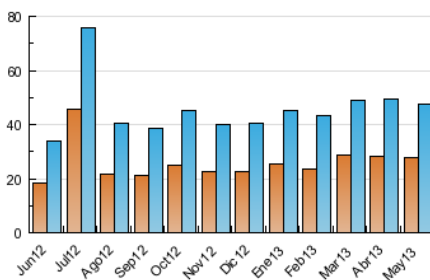

##### 4.1 Per dia de la setmana (promig)

N. únics / Visites (x 100)

Pàgines (x 100)

##### 4.2 Per franja horària (promig)

Visites (x 1000)

Pàgines (x 1000)

##### 4.3 Per mesos

N. únics / Visites (x 1000)

Pàgines (x 1000)