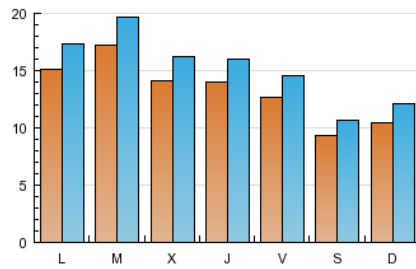

4. Gràfiques (Nacional)

4.1 Per dia de la setmana (promig)

N. únics / Visites (x 100)