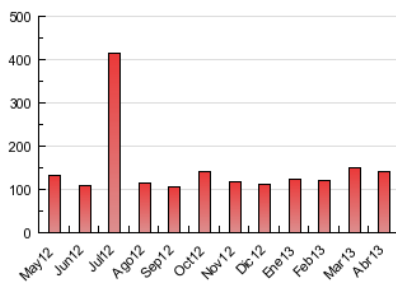

Pàgines (x 1000)