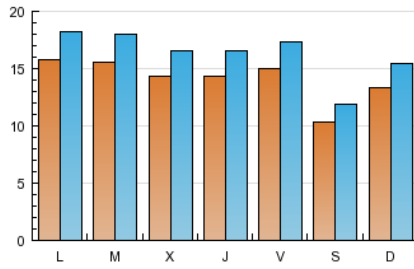

4. Gràfiques (Nacional)

4.1 Per dia de la setmana (promig)

N. únics / Visites (x 100)