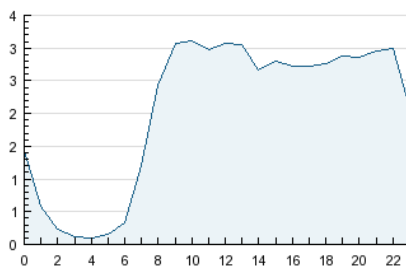

#### 3. Per dia del mes (Nacional)

Dia	N. únics	Visites	Pàgines	Dia	N. únics	Visites	Pàgines	Dia	N. únics	Visites	Pàgines
1	1.443	1.673	3.989	11	1.367	1.553	4.685	21	1.063	1.218	2.988
2	1.388	1.600	4.586	12	1.159	1.325	3.515	22	1.432	1.652	4.166
3	1.586	1.807	4.657	13	821	954	2.751	23	1.499	1.729	7.040
4	1.403	1.664	4.531	14	1.727	2.005	4.297	24	1.409	1.637	4.937
5	1.273	1.450	3.928	15	1.908	2.218	5.519	25	1.404	1.612	4.537
6	1.017	1.155	3.180	16	1.617	1.865	5.923	26	2.065	2.408	6.476
7	1.094	1.277	3.293	17	1.432	1.638	4.507	27	1.331	1.554	4.696
8	1.310	1.500	4.444	18	1.564	1.816	4.930	28	1.460	1.692	4.702
9	1.743	2.042	5.582	19	1.519	1.770	4.809	29	1.777	2.079	6.136
10	1.322	1.531	8.452	20	950	1.106	3.160	30	1.531	1.765	4.837

4. Gràfiques (Nacional)

4.1 Per dia de la setmana (promig)

N. únics / Visites (x 100)

Pàgines (x 100)

4.2 Per franja horària (promig)

Visites (x 1000)

Pàgines (x 1000)

4.3 Per mesos