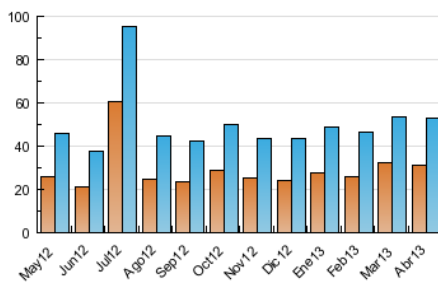

4.3 Per mesos

N. únics / Visites (x 1000)