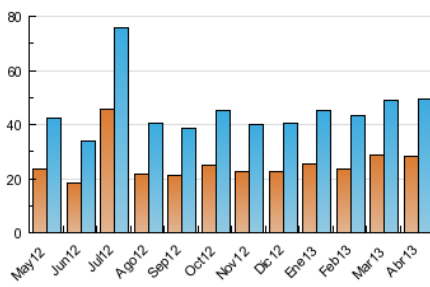

4.3 Per mesos

N. únics / Visites (x 1000)