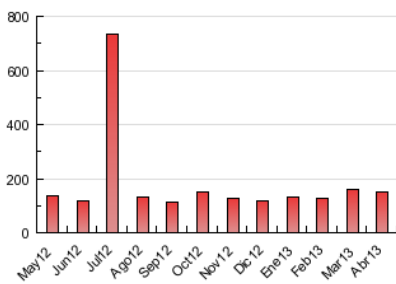

Pàgines (x 1000)