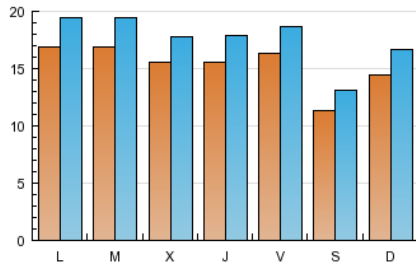

4. Gràfiques (Nacional i Internacional)

4.1 Per dia de la setmana (promig)

N. únics / Visites (x 100)