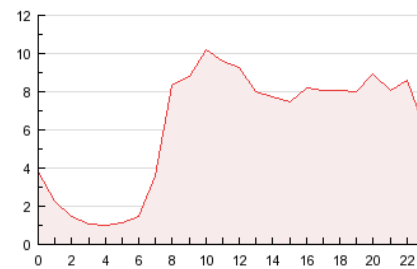

### 3. Per dia del mes (Nacional i Internacional)

Dia	N. únics	Visites	Pàgines	Dia	N. únics	Visites	Pàgines	Dia	N. únics	Visites	Pàgines
1	1.538	1.778	4.255	11	1.481	1.679	4.897	21	1.178	1.338	3.237
2	1.464	1.681	4.756	12	1.269	1.444	3.729	22	1.558	1.783	4.494
3	1.687	1.918	4.897	13	908	1.049	2.937	23	1.662	1.909	7.365
4	1.520	1.789	4.755	14	1.831	2.118	4.510	24	1.560	1.792	5.224
5	1.381	1.562	4.186	15	2.006	2.328	5.789	25	1.527	1.744	4.827
6	1.109	1.254	3.347	16	1.776	2.039	6.198	26	2.224	2.578	6.858
7	1.196	1.391	3.486	17	1.572	1.783	4.730	27	1.481	1.714	5.205
8	1.421	1.627	4.679	18	1.694	1.955	5.238	28	1.579	1.818	5.005
9	1.897	2.204	5.843	19	1.640	1.902	5.022	29	1.908	2.220	6.531
10	1.416	1.633	8.817	20	1.040	1.207	3.317	30	1.669	1.917	5.228

4. Gràfiques (Nacional i Internacional)

4.1 Per dia de la setmana (promig)

N. únics / Visites (x 100)

Pàgines (x 100)

4.2 Per franja horària (promig)

Visites (x 1000)

Pàgines (x 1000)

4.3 Per mesos