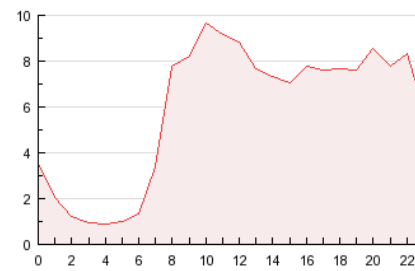

#### 3. Per dia del mes (Nacional)

Dia	N. únics	Visites	Pàgines	Dia	N. únics	Visites	Pàgines	Dia	N. únics	Visites	Pàgines
1	1.443	1.673	3.989	11	1.367	1.553	4.685	21	1.063	1.218	2.988
2	1.388	1.600	4.586	12	1.159	1.325	3.515	22	1.432	1.652	4.166
3	1.586	1.807	4.657	13	821	954	2.751	23	1.499	1.729	7.040
4	1.403	1.664	4.531	14	1.727	2.005	4.297	24	1.409	1.637	4.937
5	1.273	1.450	3.928	15	1.908	2.218	5.519	25	1.404	1.612	4.537
6	1.017	1.155	3.180	16	1.617	1.865	5.923	26	2.065	2.408	6.476
7	1.094	1.277	3.293	17	1.432	1.638	4.507	27	1.331	1.554	4.696
8	1.310	1.500	4.444	18	1.564	1.816	4.930	28	1.460	1.692	4.702
9	1.743	2.042	5.582	19	1.519	1.770	4.809	29	1.777	2.079	6.136
10	1.322	1.531	8.452	20	950	1.106	3.160	30	1.531	1.765	4.837

4. Gràfiques (Nacional)

4.1 Per dia de la setmana (promig)

N. únics / Visites (x 100)

Pàgines (x 100)

4.2 Per franja horària (promig)

Visites (x 1000)

Pàgines (x 1000)

4.3 Per mesos