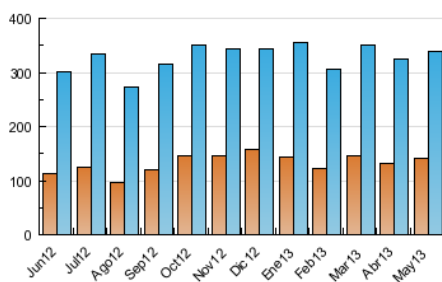

4.3 Per mesos

N. únics / Visites (x 1000)