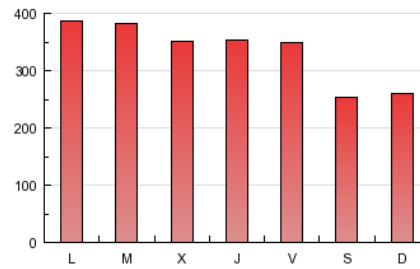

Pàgines (x 100)