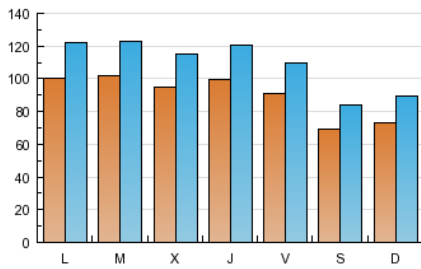

4. Gràfiques (Nacional)

4.1 Per dia de la setmana (promig)

N. únics / Visites (x 100)