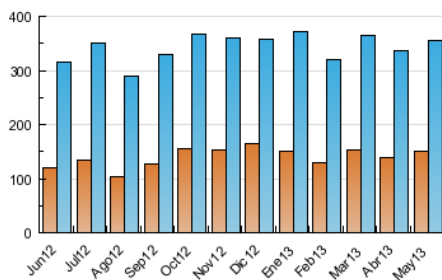

4.3 Per mesos

N. únics / Visites (x 1000)