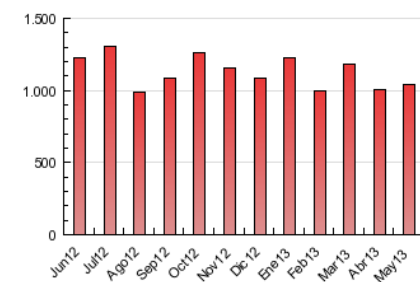

Pàgines (x 1000)