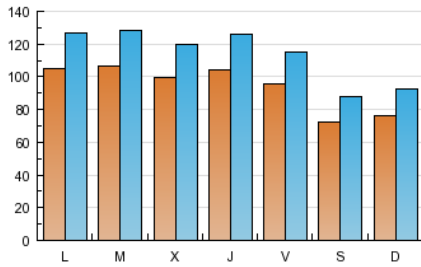

4. Gràfiques (Nacional i Internacional)

4.1 Per dia de la setmana (promig)

N. únics / Visites (x 100)