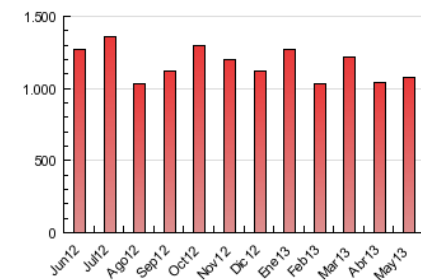

Pàgines (x 1000)