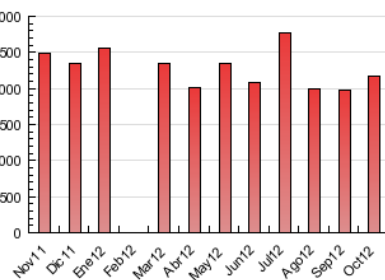

##### 4.2 Per franja horària (promig)

Visites (x 1000)

Pàgines (x 1000)

##### 4.3 Per mesos

N. únics / Visites (x 1000)

Pàgines (x 1000)