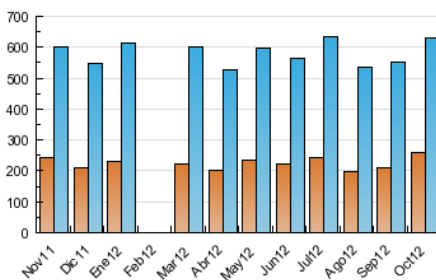

4.3 Per mesos

N. únics / Visites (x 1000)