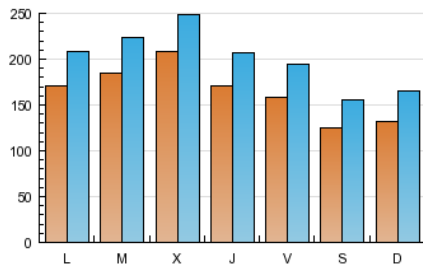

4. Gràfiques (Nacional i Internacional)

4.1 Per dia de la setmana (promig)

N. únics / Visites (x 100)