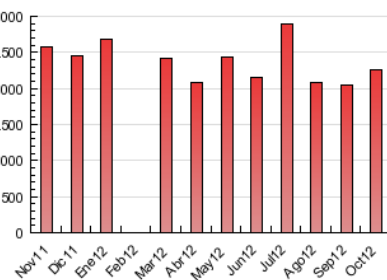

Pàgines (x 1000)