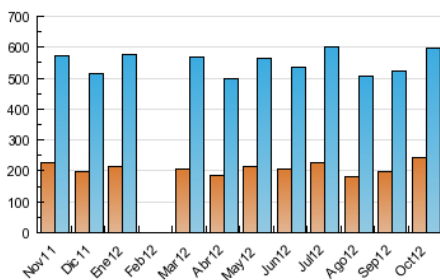

##### 4.1 Per dia de la setmana (promig)

N. únics / Visites (x 100)

Pàgines (x 100)

##### 4.2 Per franja horària (promig)

Visites (x 1000)

Pàgines (x 1000)

##### 4.3 Per mesos

N. únics / Visites (x 1000)

Pàgines (x 1000)