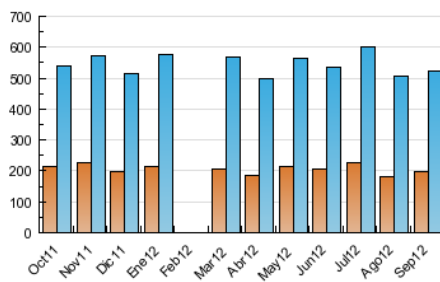

4.3 Per mesos

N. únics / Visites (x 1000)