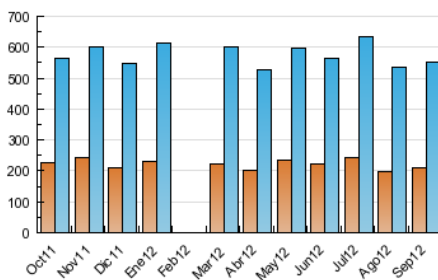

4.3 Per mesos

N. únics / Visites (x 1000)