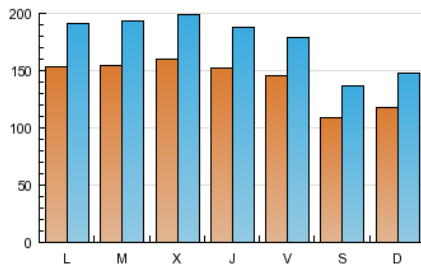

4. Gràfiques (Nacional)

4.1 Per dia de la setmana (promig)

N. únics / Visites (x 100)