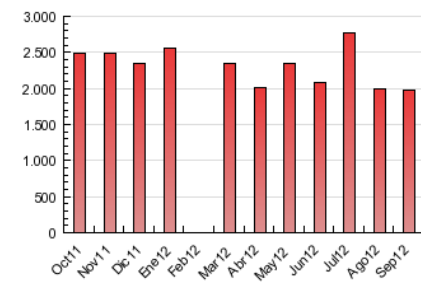

Pàgines (x 1000)