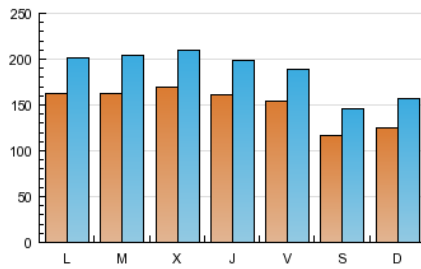

4. Gràfiques (Nacional i Internacional)

4.1 Per dia de la setmana (promig)

N. únics / Visites (x 100)