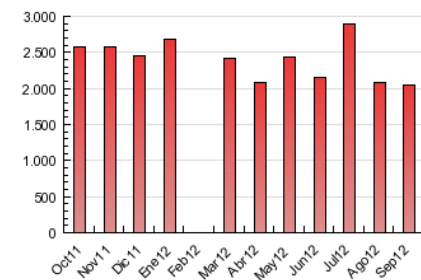

Pàgines (x 1000)