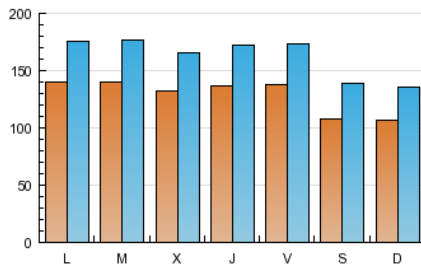

4. Gràfiques (Nacional)

4.1 Per dia de la setmana (promig)

N. únics / Visites (x 100)