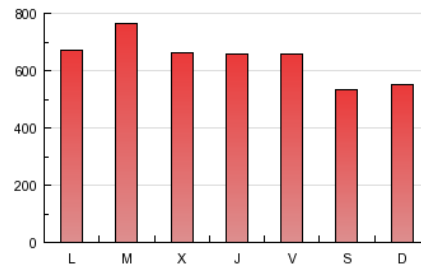

Pàgines (x 100)