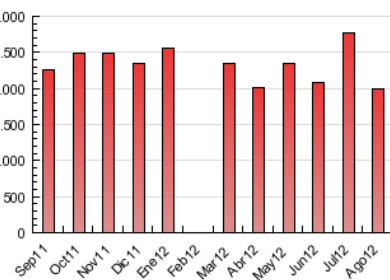

Pàgines (x 1000)