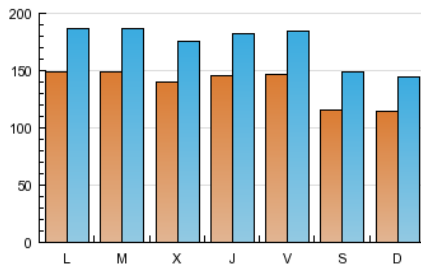

4. Gràfiques (Nacional i Internacional)

4.1 Per dia de la setmana (promig)

N. únics / Visites (x 100)