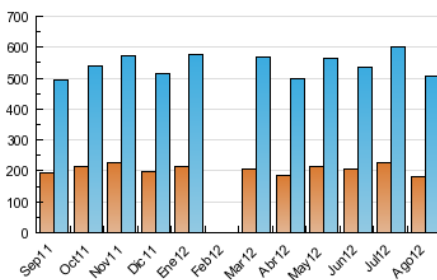

2. Seccions (Nacional)

	PÀGINES	%
HOME	693.051	34.74 %
RESTA	1.302.067	65.26 %

3. Per dia del mes (Nacional)

Dia	N. únics	Visites	Pàgines	Dia	N. únics	Visites	Pàgines	Dia	N. únics	Visites	Pàgines
1	14.522	18.187	70.333	11	10.261	13.039	54.039	21	13.295	16.555	62.006
2	14.126	17.664	68.212	12	10.702	13.541	56.764	22	13.037	16.213	61.418
3	13.400	16.729	64.535	13	13.619	17.052	70.035	23	13.128	16.485	60.256
4	9.814	12.316	47.350	14	14.185	17.961	72.182	24	16.818	22.213	80.674
5	10.200	12.877	49.915	15	10.815	13.648	56.631	25	12.806	17.109	62.290
6	13.911	17.617	67.200	16	12.910	16.239	64.243	26	11.512	14.724	60.223
7	13.779	17.522	101.985	17	12.596	15.676	62.024	27	14.682	18.539	66.675
8	13.350	16.672	74.930	18	10.223	12.988	49.745	28	14.749	18.463	69.511
9	13.347	16.744	65.134	19	10.189	12.899	53.034	29	14.211	17.784	67.244
10	12.653	15.866	60.860	20	13.698	17.185	63.645	30	15.011	18.903	71.372
								31	13.236	16.377	60.653

4. Gràfiques (Nacional)

4.1 Per dia de la setmana (promig)

N. únics / Visites (x 100)

Pàgines (x 100)

4.2 Per franja horària (promig)

Visites (x 1000)

Pàgines (x 1000)

4.3 Per mesos

N. únics / Visites (x 1000)

Pàgines (x 1000)

5. Definicions bàsiques (Para més informació cal veure Normes Tècniques per al Control dels Mitjans Electrònics de Comunicació)

Pàgina Vista::

Conjunt de fitxers enviat a un usuari com a resultat d'una petició del mateix rebuda pel servidor. Quan la pàgina està formada per diversos marcs (*frames), el conjunt dels mateixos tindrà, a l'efecte de *còmputo, la consideració d'una pàgina unitària.

Visita:

Una seqüència ininterrompuda de pàgines servides a un usuari vàlid. Si aquest usuari no realitza peticions de pàgines en un període de temps (30 min) la següent petició constituirà l'inici d'una nova visita.