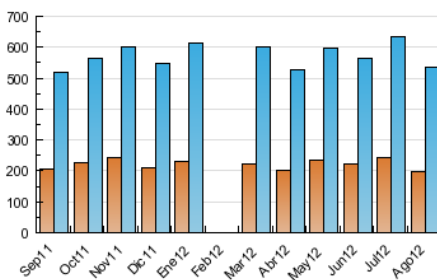

4.3 Per mesos

N. únics / Visites (x 1000)