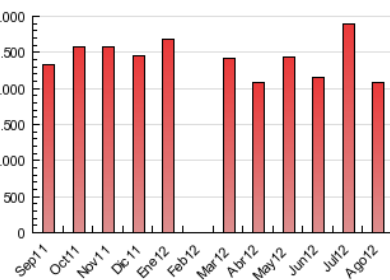

Pàgines (x 1000)