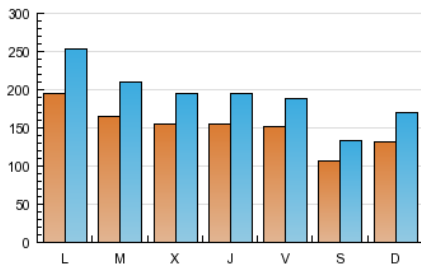

4. Gràfiques (Nacional)

4.1 Per dia de la setmana (promig)

N. únics / Visites (x 100)