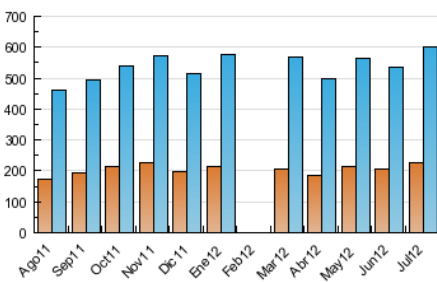

2. Seccions (Nacional)

	PÀGINES	%
HOME	841.431	30.35 %
RESTA	1.930.548	69.65 %

3. Per dia del mes (Nacional)

Dia	N. únics	Visites	Pàgines	Dia	N. únics	Visites	Pàgines	Dia	N. únics	Visites	Pàgines
1	11.255	14.526	58.031	11	15.651	19.867	101.754	21	10.774	13.516	52.628
2	16.344	20.737	82.669	12	15.672	19.719	108.495	22	21.586	28.850	146.089
3	14.788	18.649	80.599	13	16.105	20.246	95.072	23	34.438	46.686	285.752
4	14.847	18.584	72.169	14	11.158	13.990	62.029	24	22.268	29.161	182.291
5	15.156	18.955	77.411	15	11.448	14.481	65.667	25	16.182	20.635	121.127
6	13.765	17.044	66.358	16	16.495	20.976	94.887	26	15.650	19.875	98.580
7	10.121	12.597	48.024	17	15.640	19.538	86.906	27	14.678	18.273	75.709
8	10.363	13.191	50.251	18	15.144	18.933	78.904	28	10.654	13.374	53.044
9	14.696	18.497	72.150	19	15.652	19.544	80.356	29	10.854	13.745	54.985
10	15.128	19.003	86.457	20	15.894	19.905	83.728	30	15.430	19.442	78.534
								31	15.014	18.774	71.323

4. Gràfiques (Nacional)

4.1 Per dia de la setmana (promig)

N. únics / Visites (x 100)

Pàgines (x 100)

4.2 Per franja horària (promig)

Visites (x 1000)

Pàgines (x 1000)

4.3 Per mesos

N. únics / Visites (x 1000)

Pàgines (x 1000)

5. Definicions bàsiques (Para més informació cal veure Normes Tècniques per al Control dels Mitjans Electrònics de Comunicació)

Pàgina Vista::

Conjunt de fitxers enviat a un usuari com a resultat d'una petició del mateix rebuda pel servidor. Quan la pàgina està formada per diversos marcs (*frames), el conjunt dels mateixos tindrà, a l'efecte de *còmputo, la consideració d'una pàgina unitària.

Visita:

Una seqüència ininterrompuda de pàgines servides a un usuari vàlid. Si aquest usuari no realitza peticions de pàgines en un període de temps (30 min) la següent petició constituirà l'inici d'una nova visita.