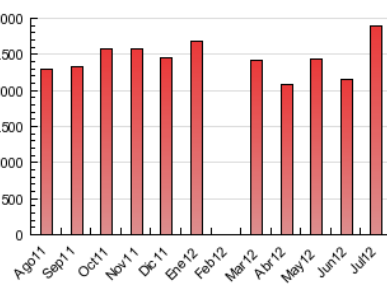

Pàgines (x 1000)