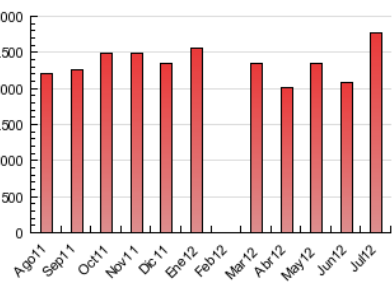

Pàgines (x 1000)