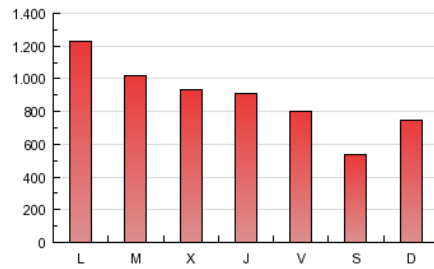

Pàgines (x 100)