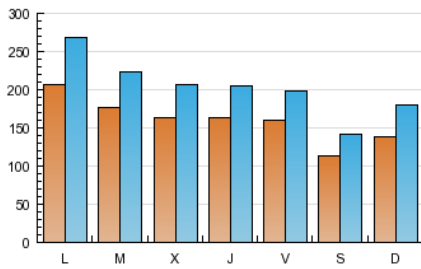

4. Gràfiques (Nacional i Internacional)

4.1 Per dia de la setmana (promig)

N. únics / Visites (x 100)