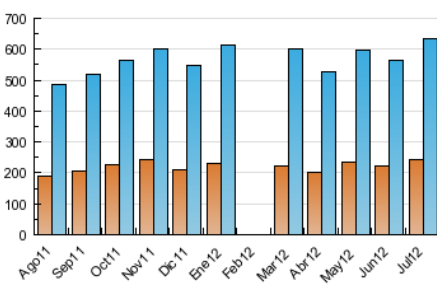

4.3 Per mesos

N. únics / Visites (x 1000)