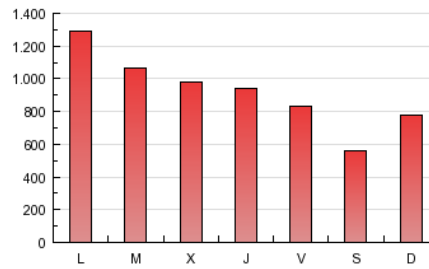

Pàgines (x 100)