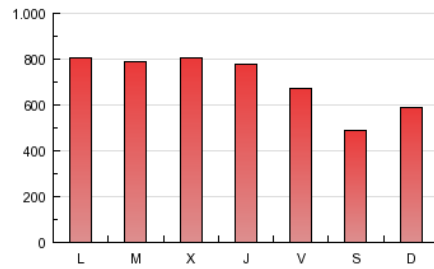

Pàgines (x 100)