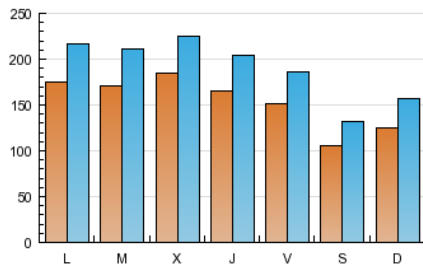

4. Gràfiques (Nacional i Internacional)

4.1 Per dia de la setmana (promig)

N. únics / Visites (x 100)