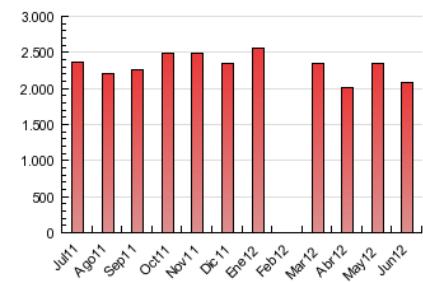

Pàgines (x 1000)