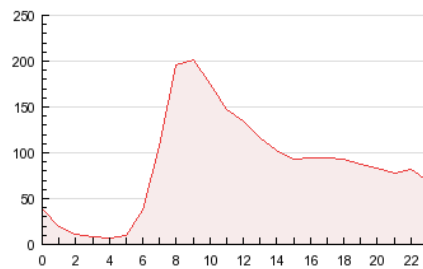

#### 3. Per dia del mes (Nacional)

Dia	N. únics	Visites	Pàgines	Dia	N. únics	Visites	Pàgines	Dia	N. únics	Visites	Pàgines
1	14.187	17.392	66.574	11	17.310	21.084	79.255	21	15.535	19.230	77.276
2	10.294	12.866	50.190	12	18.035	21.940	82.401	22	14.464	17.907	70.130
3	11.926	15.003	59.428	13	22.096	25.880	86.118	23	9.439	11.741	49.035
4	16.381	20.574	78.413	14	16.634	20.460	78.306	24	9.988	12.549	49.033
5	15.330	19.042	73.089	15	14.652	17.652	64.876	25	14.341	17.937	68.691
6	16.472	20.362	82.085	16	10.116	12.446	46.229	26	14.713	18.323	73.800
7	15.567	19.280	79.362	17	14.280	18.154	72.395	27	14.804	18.595	75.650
8	14.576	17.845	68.005	18	18.447	22.899	96.918	28	14.675	18.442	75.389
9	10.379	12.846	50.127	19	16.956	21.063	85.163	29	14.022	17.392	67.035
10	11.265	13.916	55.072	20	15.985	19.736	78.094	30	9.682	12.105	50.064

4. Gràfiques (Nacional)

4.1 Per dia de la setmana (promig)

N. únics / Visites (x 100)

Pàgines (x 100)

4.2 Per franja horària (promig)

Visites (x 1000)

Pàgines (x 1000)

4.3 Per mesos