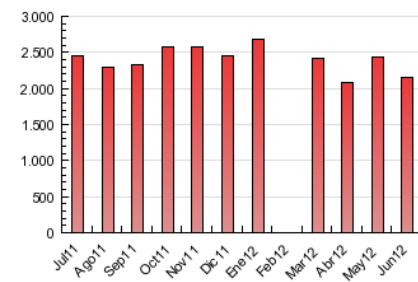

Pàgines (x 1000)