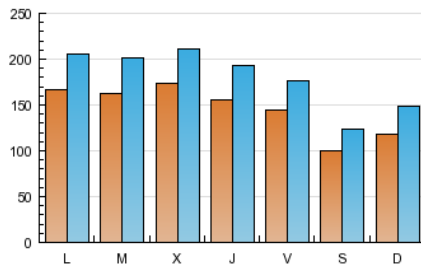

4. Gràfiques (Nacional)

4.1 Per dia de la setmana (promig)

N. únics / Visites (x 100)