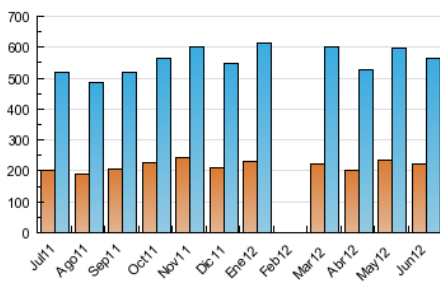

4.3 Per mesos

N. únics / Visites (x 1000)