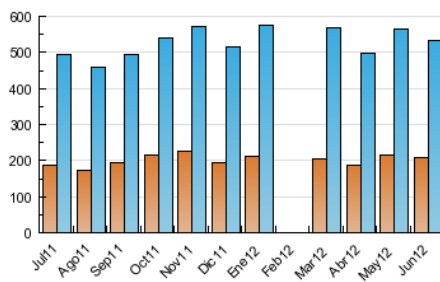

4.3 Per mesos

N. únics / Visites (x 1000)