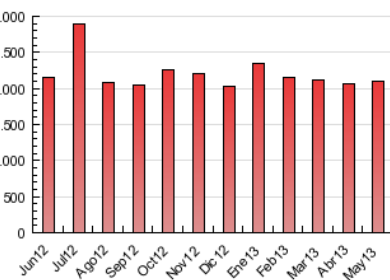

Pàgines (x 1000)