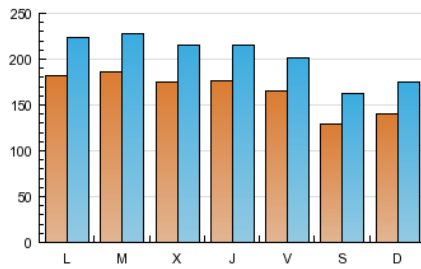

4. Gràfiques (Nacional i Internacional)

4.1 Per dia de la setmana (promig)

N. únics / Visites (x 100)