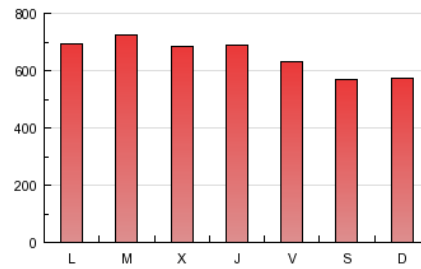

Pàgines (x 100)