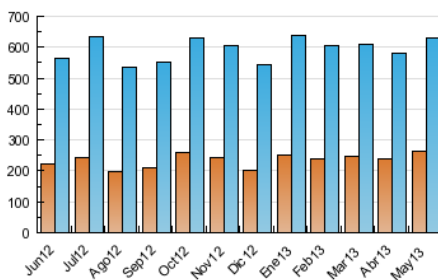

4.3 Per mesos

N. únics / Visites (x 1000)