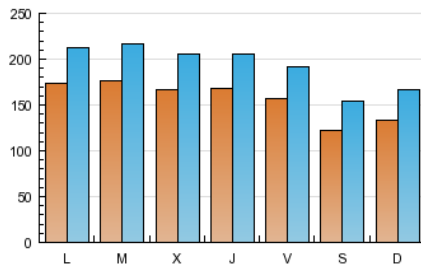

4. Gràfiques (Nacional)

4.1 Per dia de la setmana (promig)

N. únics / Visites (x 100)