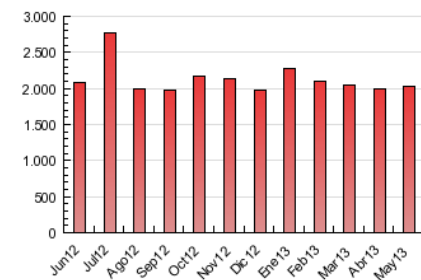

Pàgines (x 1000)