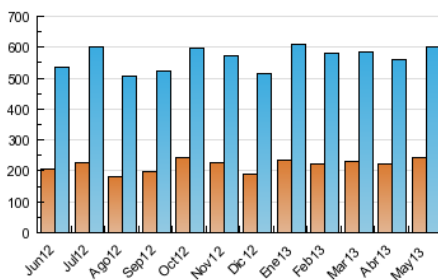

4.3 Per mesos

N. únics / Visites (x 1000)