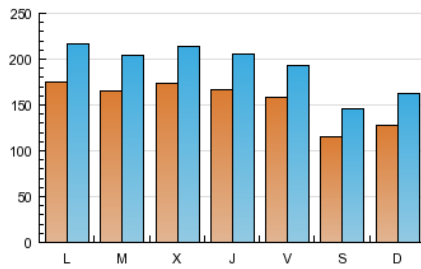

4. Gràfiques (Nacional i Internacional)

4.1 Per dia de la setmana (promig)

N. únics / Visites (x 100)