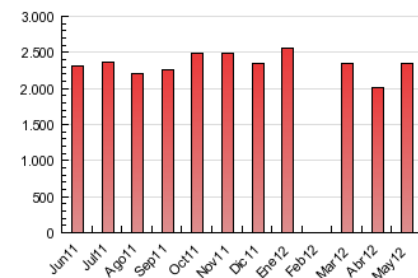

Pàgines (x 1000)