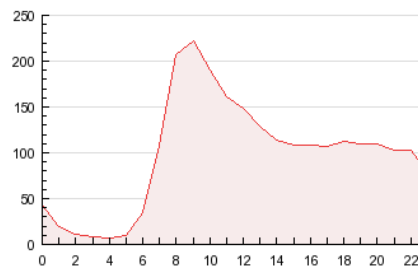

2. Seccions (Nacional)

	PÀGINES	%
HOME	785.825	33.36 %
RESTA	1.569.925	66.64 %

3. Per dia del mes (Nacional)

Dia	N. únics	Visites	Pàgines	Dia	N. únics	Visites	Pàgines	Dia	N. únics	Visites	Pàgines
1	11.945	14.913	58.524	11	15.147	18.621	75.436	21	16.387	20.214	82.998
2	15.347	18.739	75.480	12	10.951	13.949	61.860	22	16.843	21.080	89.325
3	14.667	17.938	68.707	13	12.023	15.503	65.740	23	16.337	20.369	98.002
4	14.610	17.850	75.612	14	16.364	20.283	93.981	24	16.169	19.964	82.998
5	10.399	13.060	54.433	15	16.459	20.442	89.197	25	15.020	18.424	75.118
6	12.091	15.280	62.489	16	16.082	19.853	81.886	26	10.671	13.314	55.020
7	16.387	20.140	90.653	17	16.397	20.086	85.582	27	11.033	13.928	57.943
8	15.721	19.161	75.458	18	14.878	18.036	77.593	28	16.932	21.186	96.478
9	16.025	19.848	75.860	19	11.114	14.073	56.991	29	16.823	20.808	92.588
10	15.345	18.814	69.371	20	12.822	16.150	68.460	30	18.086	22.292	88.148
								31	16.526	20.344	73.819

4. Gràfiques (Nacional)

4.1 Per dia de la setmana (promig)

N. únics / Visites (x 100)

Pàgines (x 100)

4.2 Per franja horària (promig)

Visites (x 1000)

Pàgines (x 1000)

4.3 Per mesos

Visita:

Una seqüència ininterrompuda de pàgines servides a un usuari vàlid. Si aquest usuari no realitza peticions de pàgines en un període de temps (30 min) la següent petició constituirà l'inici d'una nova visita.