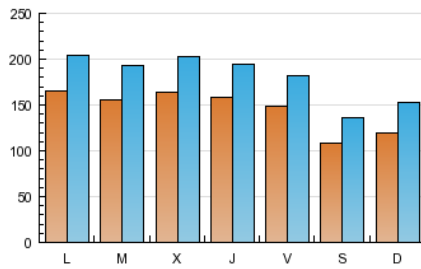

4. Gràfiques (Nacional)

4.1 Per dia de la setmana (promig)

N. únics / Visites (x 100)