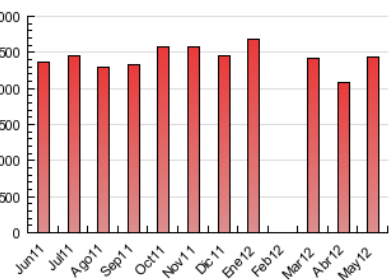

Pàgines (x 1000)