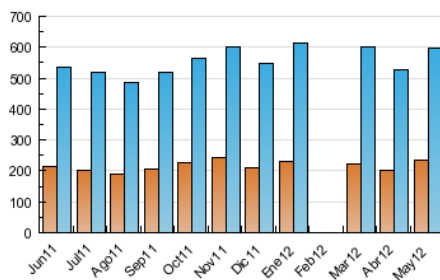

4.3 Per mesos

N. únics / Visites (x 1000)