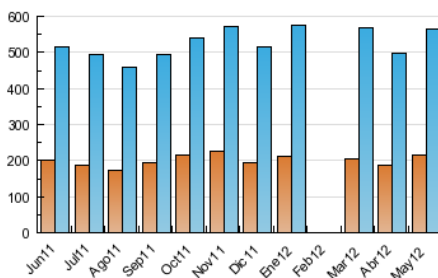

2. Seccions (Nacional)

	PÀGINES	%
HOME	785.825	33.36 %
RESTA	1.569.925	66.64 %

3. Per dia del mes (Nacional)

Dia	N. únics	Visites	Pàgines	Dia	N. únics	Visites	Pàgines	Dia	N. únics	Visites	Pàgines
1	11.945	14.913	58.524	11	15.147	18.621	75.436	21	16.387	20.214	82.998
2	15.347	18.739	75.480	12	10.951	13.949	61.860	22	16.843	21.080	89.325
3	14.667	17.938	68.707	13	12.023	15.503	65.740	23	16.337	20.369	98.002
4	14.610	17.850	75.612	14	16.364	20.283	93.981	24	16.169	19.964	82.998
5	10.399	13.060	54.433	15	16.459	20.442	89.197	25	15.020	18.424	75.118
6	12.091	15.280	62.489	16	16.082	19.853	81.886	26	10.671	13.314	55.020
7	16.387	20.140	90.653	17	16.397	20.086	85.582	27	11.033	13.928	57.943
8	15.721	19.161	75.458	18	14.878	18.036	77.593	28	16.932	21.186	96.478
9	16.025	19.848	75.860	19	11.114	14.073	56.991	29	16.823	20.808	92.588
10	15.345	18.814	69.371	20	12.822	16.150	68.460	30	18.086	22.292	88.148
								31	16.526	20.344	73.819

4. Gràfiques (Nacional)

4.1 Per dia de la setmana (promig)

N. únics / Visites (x 100)

Pàgines (x 100)

4.2 Per franja horària (promig)

Visites (x 1000)

Pàgines (x 1000)

4.3 Per mesos

N. únics / Visites (x 1000)

Pàgines (x 1000)

5. Definicions bàsiques (Para més informació cal veure Normes Tècniques per al Control dels Mitjans Electrònics de Comunicació)

Pàgina Vista::

Conjunt de fitxers enviat a un usuari com a resultat d'una petició del mateix rebuda pel servidor. Quan la pàgina està formada per diversos marcs (*frames), el conjunt dels mateixos tindrà, a l'efecte de *còmputo, la consideració d'una pàgina unitària.

Visita:

Una seqüència ininterrompuda de pàgines servides a un usuari vàlid. Si aquest usuari no realitza peticions de pàgines en un període de temps (30 min) la següent petició constituirà l'inici d'una nova visita.