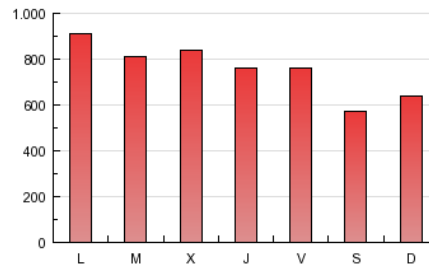

Pàgines (x 100)