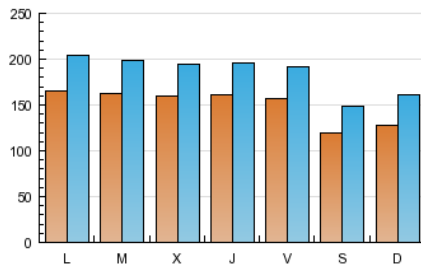

4. Gràfiques (Nacional)

4.1 Per dia de la setmana (promig)

N. únics / Visites (x 100)