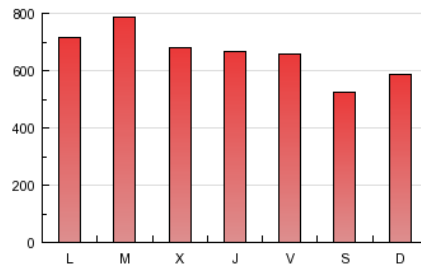

Pàgines (x 100)