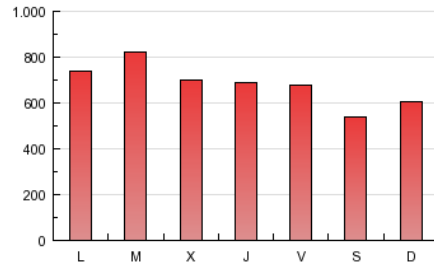

Pàgines (x 100)