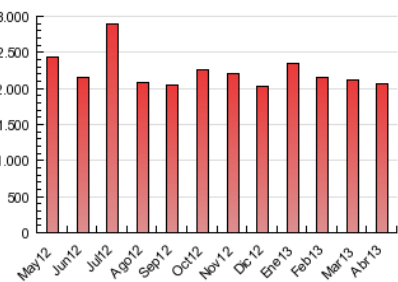

Pàgines (x 1000)