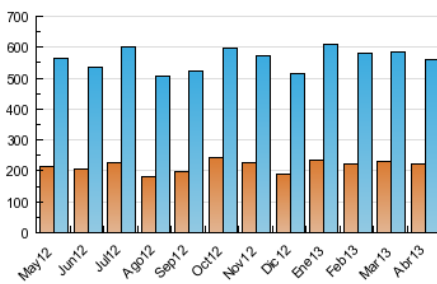

4.3 Per mesos

N. únics / Visites (x 1000)