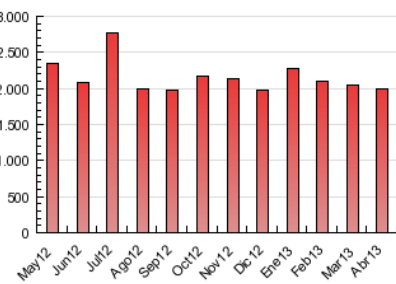

Pàgines (x 1000)