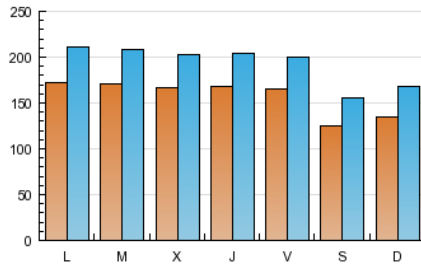

4. Gràfiques (Nacional i Internacional)

4.1 Per dia de la setmana (promig)

N. únics / Visites (x 100)