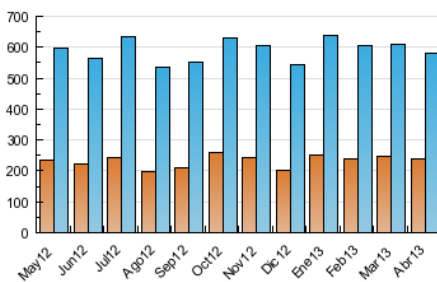

4.3 Per mesos

N. únics / Visites (x 1000)