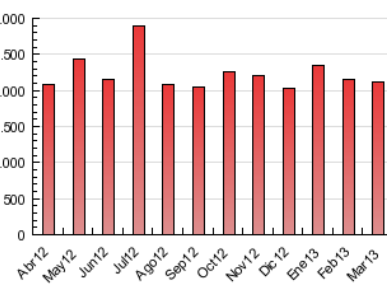

Pàgines (x 1000)