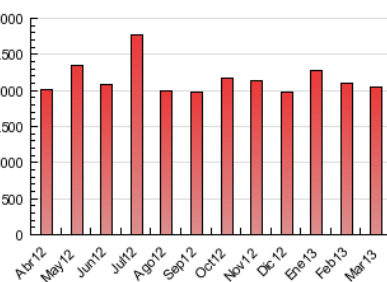

##### 4.2 Per franja horària (promig)

Visites (x 1000)

Pàgines (x 1000)

##### 4.3 Per mesos

N. únics / Visites (x 1000)

Pàgines (x 1000)