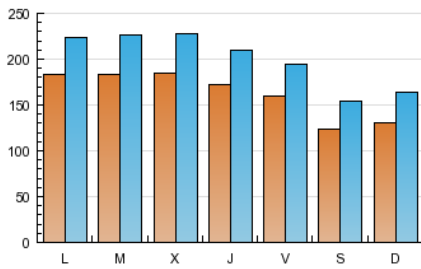

4. Gràfiques (Nacional i Internacional)

4.1 Per dia de la setmana (promig)

N. únics / Visites (x 100)