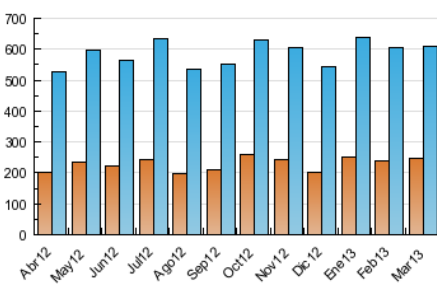

4.3 Per mesos

N. únics / Visites (x 1000)