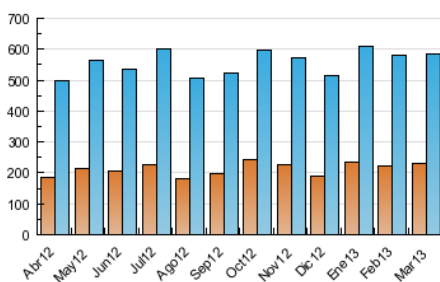

##### 4.1 Per dia de la setmana (promig)

N. únics / Visites (x 100)

Pàgines (x 100)

##### 4.2 Per franja horària (promig)

Visites (x 1000)

Pàgines (x 1000)

##### 4.3 Per mesos

N. únics / Visites (x 1000)

Pàgines (x 1000)