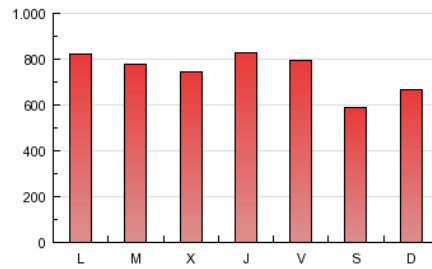

Pàgines (x 100)