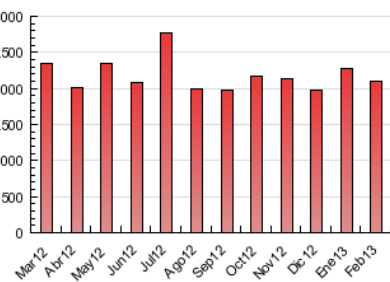

Pàgines (x 1000)