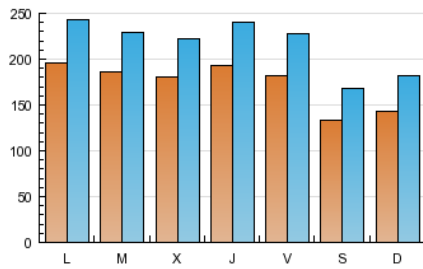

4. Gràfiques (Nacional i Internacional)

4.1 Per dia de la setmana (promig)

N. únics / Visites (x 100)