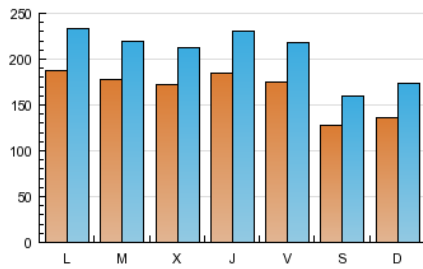

4. Gràfiques (Nacional)

4.1 Per dia de la setmana (promig)

N. únics / Visites (x 100)