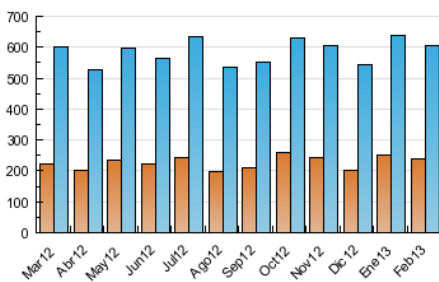

4.3 Per mesos

N. únics / Visites (x 1000)