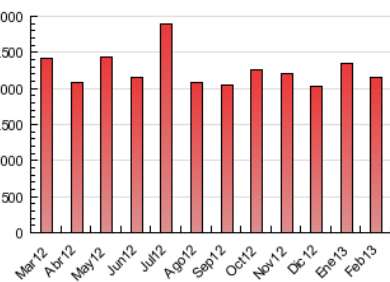

Pàgines (x 1000)