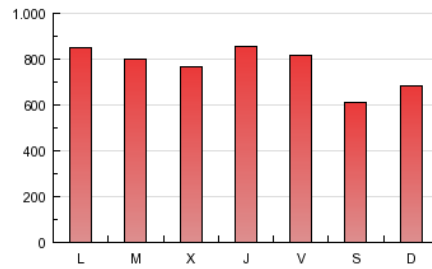

Pàgines (x 100)