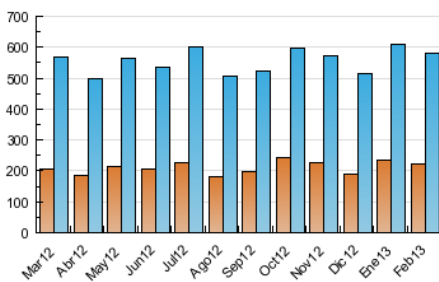

4.3 Per mesos

N. únics / Visites (x 1000)