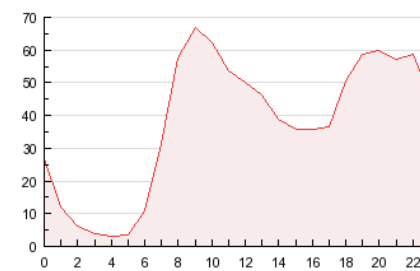

2. Seccions (Nacional)

	PÀGINES	%
HOME	350.579	38.40 %
RESTA	562.348	61.60 %

3. Per dia del mes (Nacional)

Dia	N. únics	Visites	Pàgines	Dia	N. únics	Visites	Pàgines	Dia	N. únics	Visites	Pàgines
1	5.021	6.383	22.458	11	3.818	4.806	16.361	21	6.723	8.444	28.259
2	5.782	7.332	25.161	12	4.607	5.997	35.853	22	6.903	8.770	28.814
3	5.388	6.839	30.672	13	6.097	7.643	26.770	23	6.516	8.130	26.370
4	4.119	5.213	18.509	14	5.790	7.299	24.345	24	6.539	8.150	26.558
5	4.856	6.211	49.572	15	6.029	7.614	26.344	25	5.094	6.551	37.304
6	6.394	7.977	27.642	16	5.954	7.463	25.733	26	5.512	6.997	25.233
7	6.389	7.919	37.578	17	5.353	6.676	22.926	27	9.829	12.475	42.634
8	5.761	7.244	27.119	18	3.871	5.020	16.861	28	8.021	10.075	38.319
9	7.217	8.981	28.627	19	5.025	6.627	41.639	29	7.242	9.071	47.848
10	5.496	6.815	22.093	20	6.989	8.910	32.856	30	6.448	8.079	28.093
								31	6.106	7.835	24.376

4. Gràfiques (Nacional)

4.1 Per dia de la setmana (promig)

N. únics / Visites (x 100)

Pàgines (x 100)

4.2 Per franja horària (promig)

Visites (x 1000)

Pàgines (x 1000)

4.3 Per mesos