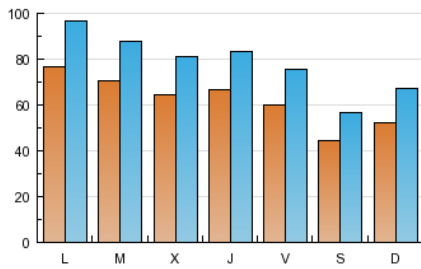

4. Gràfiques (Nacional i Internacional)

4.1 Per dia de la setmana (promig)

N. únics / Visites (x 100)