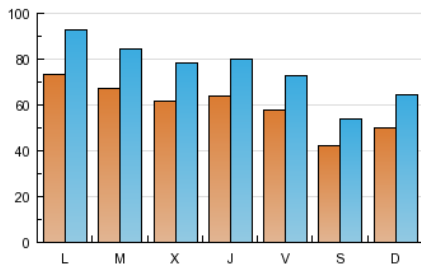

4. Gràfiques (Nacional)

4.1 Per dia de la setmana (promig)

N. únics / Visites (x 100)