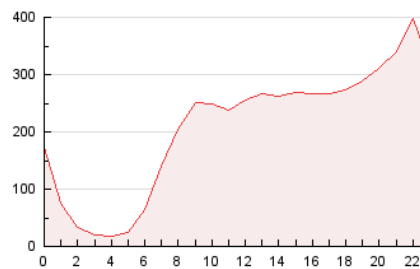

2. Seccions (Nacional i Internacional)

	PÀGINES	%
HOME	906.734	18.14 %
RESTA	4.091.992	81.86 %

3. Per dia del mes (Nacional i Internacional)

Dia	N. únics	Visites	Pàgines	Dia	N. únics	Visites	Pàgines	Dia	N. únics	Visites	Pàgines
1	58.789	76.383	125.831	11	62.671	80.279	136.175	21	76.112	98.388	157.106
2	59.406	76.444	129.694	12	73.180	93.519	161.795	22	81.884	107.136	198.385
3	66.064	83.087	136.363	13	66.927	84.003	163.678	23	81.924	109.663	181.734
4	70.170	88.333	143.095	14	60.610	77.655	151.259	24	86.467	112.819	180.230
5	60.955	76.116	125.583	15	59.907	75.365	147.677	25	77.123	99.988	159.322
6	71.456	89.608	138.524	16	76.797	100.901	170.308	26	89.248	112.539	177.357
7	98.961	120.094	171.536	17	84.207	108.638	179.230	27	70.660	90.753	140.133
8	76.583	94.760	165.557	18	83.787	106.864	175.799	28	83.034	119.476	220.224
9	71.100	93.493	162.933	19	77.906	99.018	173.449	29	84.661	111.942	188.437
10	67.375	86.384	156.332	20	61.391	76.725	129.484	30	82.207	107.011	180.745
								31	82.220	103.075	170.751

4. Gràfiques (Nacional i Internacional)

4.1 Per dia de la setmana (promig)

N. únics / Visites (x 100)

Pàgines (x 100)

4.2 Per franja horària (promig)

Visites (x 1000)

Pàgines (x 1000)

4.3 Per mesos