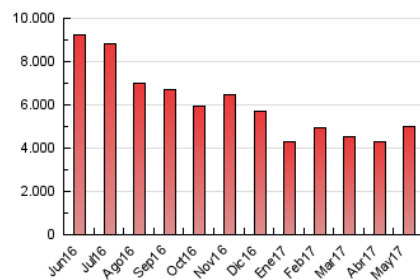

Pàgines (x 1000)