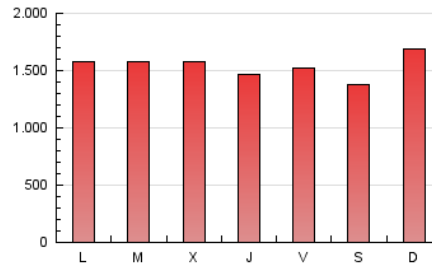

Pàgines (x 100)