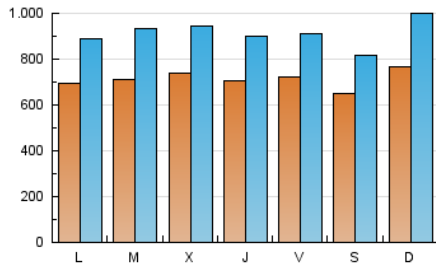

4. Gràfiques (Nacional)

4.1 Per dia de la setmana (promig)

N. únics / Visites (x 100)