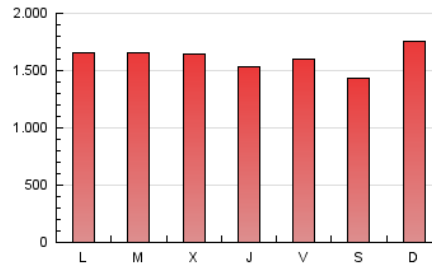

Pàgines (x 100)