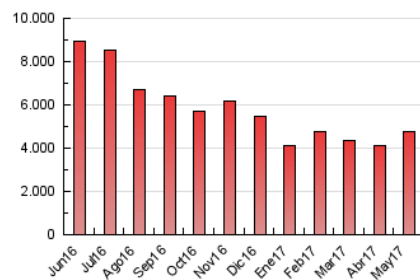

Pàgines (x 1000)