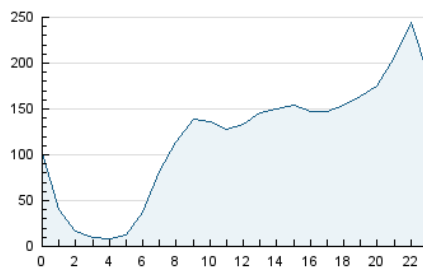

2. Seccions (Nacional)

	PÀGINES	%
HOME	847.952	17.72 %
RESTA	3.938.311	82.28 %

3. Per dia del mes (Nacional)

Dia	N. únics	Visites	Pàgines	Dia	N. únics	Visites	Pàgines	Dia	N. únics	Visites	Pàgines
1	56.261	72.991	119.846	11	59.790	76.588	129.936	21	73.284	94.741	151.074
2	56.467	72.677	123.577	12	70.144	89.532	154.295	22	78.673	102.583	189.704
3	63.202	79.442	130.370	13	64.177	80.538	158.138	23	78.574	105.115	173.649
4	67.073	84.447	136.739	14	57.969	74.262	145.852	24	82.988	108.215	172.562
5	58.195	72.655	119.949	15	57.321	72.034	141.670	25	74.139	95.994	152.425
6	68.571	86.027	132.828	16	73.436	96.539	163.045	26	85.843	108.117	170.019
7	95.638	115.939	165.065	17	80.781	104.214	171.444	27	68.047	87.303	134.368
8	73.238	90.536	158.346	18	80.267	102.366	168.173	28	79.766	114.792	211.634
9	68.044	89.455	155.724	19	74.878	95.023	166.322	29	81.322	107.339	180.385
10	64.379	82.528	149.430	20	58.811	73.452	123.592	30	79.053	102.774	172.864
				31				31	79.096	98.972	163.238

4. Gràfiques (Nacional)

4.1 Per dia de la setmana (promig)

N. únics / Visites (x 100)

Pàgines (x 100)

4.2 Per franja horària (promig)

Visites (x 1000)

Pàgines (x 1000)

4.3 Per mesos