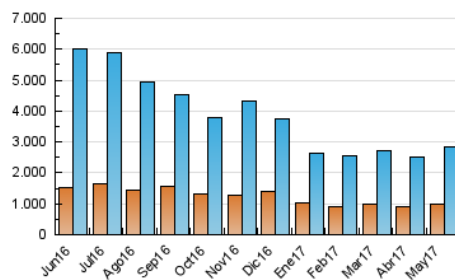

4.3 Per mesos

N. únics / Visites (x 1000)