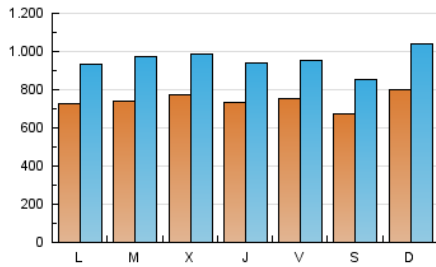

4. Gràfiques (Nacional i Internacional)

4.1 Per dia de la setmana (promig)

N. únics / Visites (x 100)