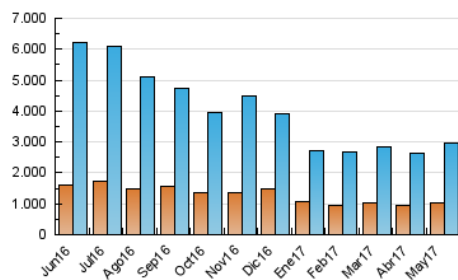

4.3 Per mesos

N. únics / Visites (x 1000)