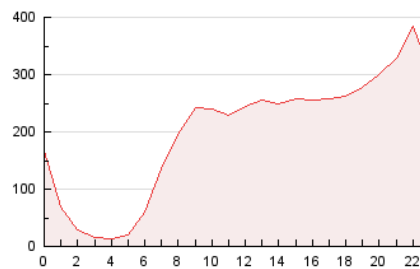

2. Seccions (Nacional)

	PÀGINES	%
HOME	847.952	17.72 %
RESTA	3.938.311	82.28 %

3. Per dia del mes (Nacional)

Dia	N. únics	Visites	Pàgines	Dia	N. únics	Visites	Pàgines	Dia	N. únics	Visites	Pàgines
1	56.261	72.991	119.846	11	59.790	76.588	129.936	21	73.284	94.741	151.074
2	56.467	72.677	123.577	12	70.144	89.532	154.295	22	78.673	102.583	189.704
3	63.202	79.442	130.370	13	64.177	80.538	158.138	23	78.574	105.115	173.649
4	67.073	84.447	136.739	14	57.969	74.262	145.852	24	82.988	108.215	172.562
5	58.195	72.655	119.949	15	57.321	72.034	141.670	25	74.139	95.994	152.425
6	68.571	86.027	132.828	16	73.436	96.539	163.045	26	85.843	108.117	170.019
7	95.638	115.939	165.065	17	80.781	104.214	171.444	27	68.047	87.303	134.368
8	73.238	90.536	158.346	18	80.267	102.366	168.173	28	79.766	114.792	211.634
9	68.044	89.455	155.724	19	74.878	95.023	166.322	29	81.322	107.339	180.385
10	64.379	82.528	149.430	20	58.811	73.452	123.592	30	79.053	102.774	172.864
				31				31	79.096	98.972	163.238

4. Gràfiques (Nacional)

4.1 Per dia de la setmana (promig)

N. únics / Visites (x 100)

Pàgines (x 100)

4.2 Per franja horària (promig)

Visites (x 1000)

Pàgines (x 1000)

4.3 Per mesos