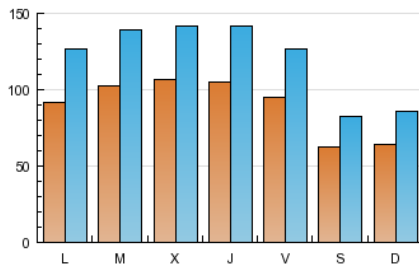

4. Gràfiques (Nacional)

4.1 Per dia de la setmana (promig)

N. únics / Visites (x 100)