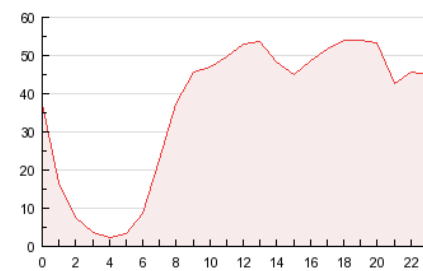

#### 3. Per dia del mes (Nacional)

Dia	N. únics	Visites	Pàgines	Dia	N. únics	Visites	Pàgines	Dia	N. únics	Visites	Pàgines
1	6.494	8.677	21.436	11	5.726	7.907	19.758	21	9.477	12.937	27.720
2	11.171	14.568	33.847	12	5.237	7.450	17.206	22	12.176	16.250	34.886
3	12.127	15.384	35.427	13	8.733	12.250	28.267	23	10.048	13.837	32.480
4	7.739	9.910	23.113	14	10.799	14.585	33.738	24	9.354	12.836	30.263
5	7.032	9.115	20.303	15	12.232	15.832	37.131	25	4.975	6.829	14.386
6	9.581	13.135	30.812	16	9.964	13.572	34.079	26	6.625	8.802	18.941
7	10.243	13.892	34.456	17	7.860	10.823	27.237	27	10.180	13.930	32.178
8	9.530	13.254	31.816	18	6.460	8.506	18.864	28	10.393	14.108	32.603
9	8.763	12.444	30.390	19	6.871	8.829	17.366	29	12.713	16.641	36.192
10	8.862	12.129	30.401	20	8.280	11.278	25.335	30	12.396	16.224	36.250
								31	9.304	12.343	29.907

4. Gràfiques (Nacional)

4.1 Per dia de la setmana (promig)

N. únics / Visites (x 100)

Pàgines (x 100)

4.2 Per franja horària (promig)

Visites (x 1000)

Pàgines (x 1000)

4.3 Per mesos