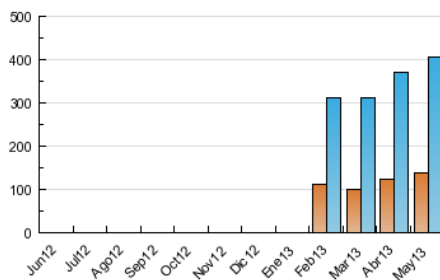

##### 4.2 Per franja horària (promig)

Visites (x 1000)

Pàgines (x 1000)

##### 4.3 Per mesos

N. únics / Visites (x 1000)

Pàgines (x 1000)