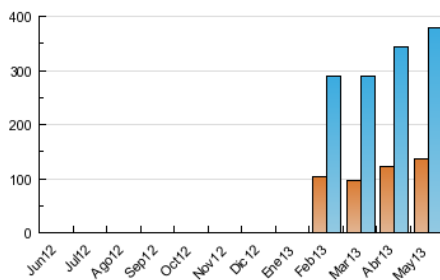

4.3 Per mesos

N. únics / Visites (x 1000)