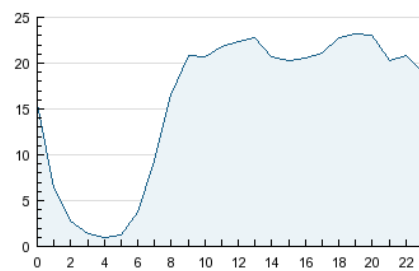

#### 3. Per dia del mes (Nacional)

Dia	N. únics	Visites	Pàgines	Dia	N. únics	Visites	Pàgines	Dia	N. únics	Visites	Pàgines
1	6.494	8.677	21.436	11	5.726	7.907	19.758	21	9.477	12.937	27.720
2	11.171	14.568	33.847	12	5.237	7.450	17.206	22	12.176	16.250	34.886
3	12.127	15.384	35.427	13	8.733	12.250	28.267	23	10.048	13.837	32.480
4	7.739	9.910	23.113	14	10.799	14.585	33.738	24	9.354	12.836	30.263
5	7.032	9.115	20.303	15	12.232	15.832	37.131	25	4.975	6.829	14.386
6	9.581	13.135	30.812	16	9.964	13.572	34.079	26	6.625	8.802	18.941
7	10.243	13.892	34.456	17	7.860	10.823	27.237	27	10.180	13.930	32.178
8	9.530	13.254	31.816	18	6.460	8.506	18.864	28	10.393	14.108	32.603
9	8.763	12.444	30.390	19	6.871	8.829	17.366	29	12.713	16.641	36.192
10	8.862	12.129	30.401	20	8.280	11.278	25.335	30	12.396	16.224	36.250
								31	9.304	12.343	29.907

4. Gràfiques (Nacional)

4.1 Per dia de la setmana (promig)

N. únics / Visites (x 100)

Pàgines (x 100)

4.2 Per franja horària (promig)

Visites (x 1000)

Pàgines (x 1000)

4.3 Per mesos