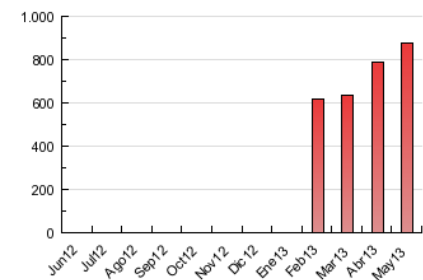

Pàgines (x 1000)