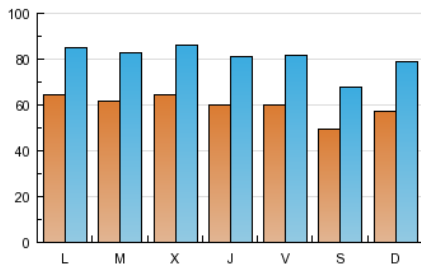

4. Gràfiques (Nacional i Internacional)

4.1 Per dia de la setmana (promig)

N. únics / Visites (x 100)