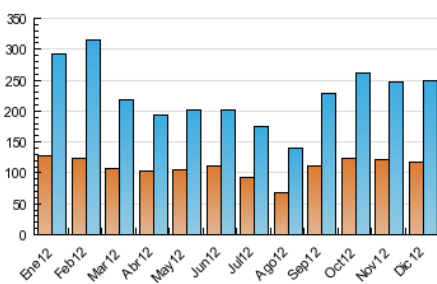

4.3 Per mesos

N. únics / Visites (x 1000)