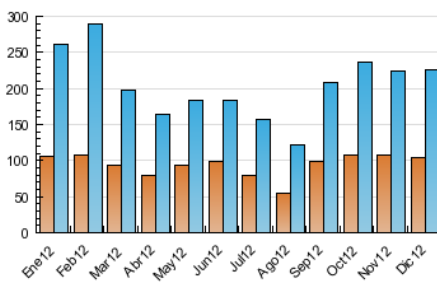

4.3 Per mesos

N. únics / Visites (x 1000)