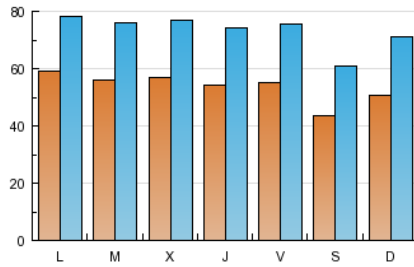

4. Gràfiques (Nacional)

4.1 Per dia de la setmana (promig)

N. únics / Visites (x 100)