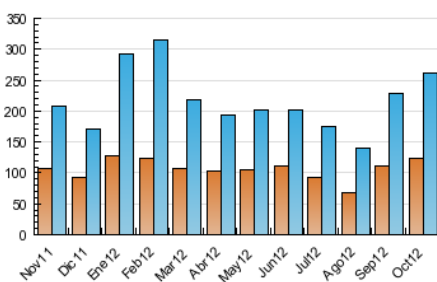

4.3 Per mesos

N. únics / Visites (x 1000)