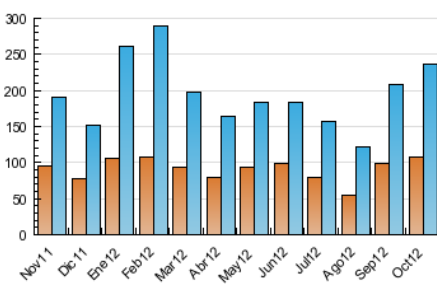

4.3 Per mesos

N. únics / Visites (x 1000)