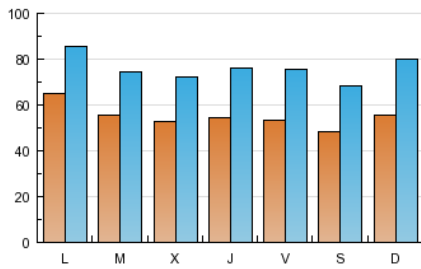

4. Gràfiques (Nacional)

4.1 Per dia de la setmana (promig)

N. únics / Visites (x 100)