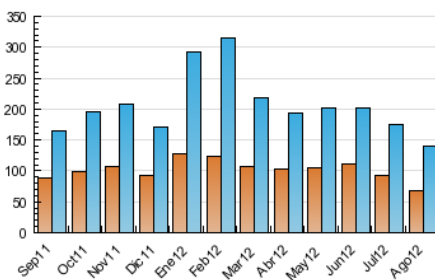

4.3 Per mesos

N. únics / Visites (x 1000)