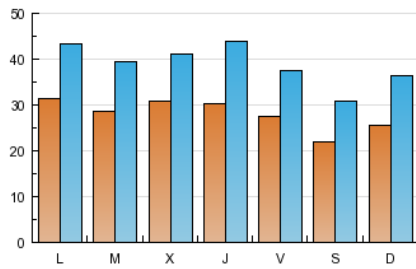

4. Gràfiques (Nacional)

4.1 Per dia de la setmana (promig)

N. únics / Visites (x 100)