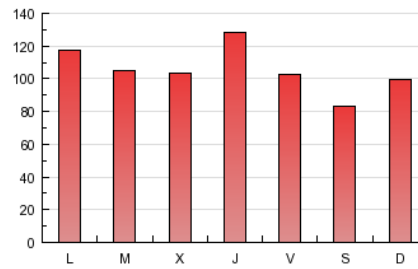

Pàgines (x 100)