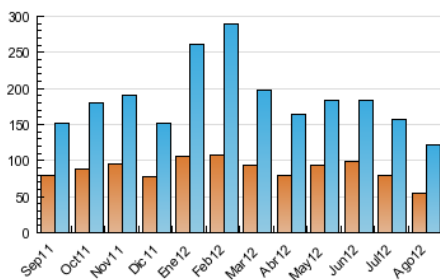

2. Seccions (Nacional)

	PÀGINES	%
HOME	27.437	8.33 %
RESTA	302.002	91.67 %

3. Per dia del mes (Nacional)

Dia	N. únics	Visites	Pàgines	Dia	N. únics	Visites	Pàgines	Dia	N. únics	Visites	Pàgines
1	3.669	4.542	9.978	11	1.953	2.681	7.325	21	2.751	3.872	10.534
2	2.885	3.751	9.046	12	2.197	2.997	8.269	22	3.112	4.256	11.444
3	2.483	3.242	8.096	13	2.381	3.158	8.173	23	2.783	3.839	9.818
4	1.846	2.456	6.561	14	2.222	2.993	7.714	24	2.927	4.159	10.939
5	2.303	3.359	9.550	15	2.454	3.202	8.344	25	2.547	3.892	10.919
6	2.784	3.849	10.839	16	2.896	3.852	9.907	26	3.006	4.593	12.643
7	2.432	3.210	8.513	17	2.513	3.276	8.824	27	4.146	5.803	15.399
8	2.361	3.102	7.472	18	2.472	3.298	8.429	28	4.084	5.726	15.158
9	2.460	3.466	8.840	19	2.691	3.637	9.513	29	3.752	5.468	14.631
10	2.240	3.027	7.891	20	3.234	4.522	12.510	30	4.126	7.073	26.746
								31	3.534	5.016	15.414

4. Gràfiques (Nacional)

4.1 Per dia de la setmana (promig)

N. únics / Visites (x 100)

Pàgines (x 100)

4.2 Per franja horària (promig)

Visites (x 1000)

Pàgines (x 1000)

4.3 Per mesos

N. únics / Visites (x 1000)

Pàgines (x 1000)

5. Definicions bàsiques (Para més informació cal veure Normes Tècniques per al Control dels Mitjans Electrònics de Comunicació)

Pàgina Vista::

Conjunt de fitxers enviat a un usuari com a resultat d'una petició del mateix rebuda pel servidor. Quan la pàgina està formada per diversos marcs (*frames), el conjunt dels mateixos tindrà, a l'efecte de *còmputo, la consideració d'una pàgina unitària.

Visita:

Una seqüència ininterrompuda de pàgines servides a un usuari vàlid. Si aquest usuari no realitza peticions de pàgines en un període de temps (30 min) la següent petició constituirà l'inici d'una nova visita.