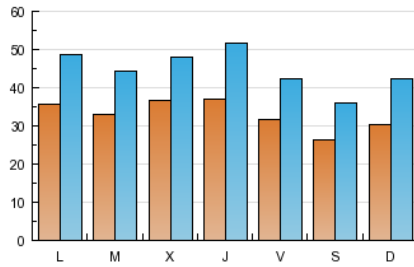

4. Gràfiques (Nacional i Internacional)

4.1 Per dia de la setmana (promig)

N. únics / Visites (x 100)