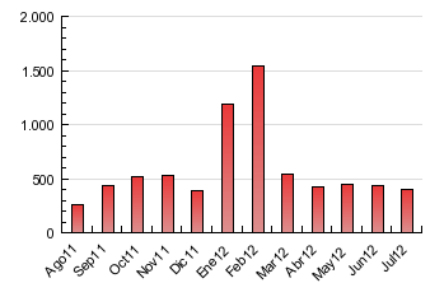

Pàgines (x 1000)