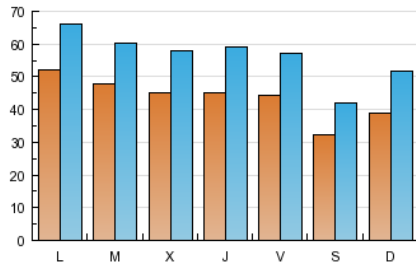

4. Gràfiques (Nacional i Internacional)

4.1 Per dia de la setmana (promig)

N. únics / Visites (x 100)