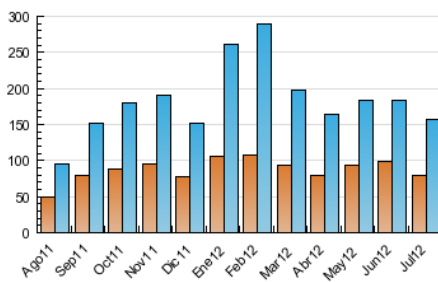

2. Seccions (Nacional)

	PÀGINES	%
HOME	38.876	9.61 %
RESTA	365.464	90.39 %

3. Per dia del mes (Nacional)

Dia	N. únics	Visites	Pàgines	Dia	N. únics	Visites	Pàgines	Dia	N. únics	Visites	Pàgines
1	4.302	6.586	18.970	11	4.032	5.200	13.169	21	2.690	3.593	9.467
2	5.427	7.051	18.675	12	3.679	4.924	12.630	22	3.049	4.007	10.367
3	4.964	6.265	15.618	13	3.813	4.969	12.614	23	5.286	6.744	16.978
4	4.510	5.793	13.912	14	2.753	3.650	9.526	24	4.333	5.498	13.796
5	4.490	6.010	16.086	15	2.842	3.682	9.648	25	3.877	5.010	13.218
6	4.018	5.164	12.952	16	3.943	5.065	13.001	26	3.840	5.118	13.372
7	2.900	3.759	9.786	17	4.234	5.444	13.464	27	3.900	5.252	13.739
8	3.420	4.368	11.401	18	3.711	4.916	13.106	28	2.866	3.942	10.674
9	4.474	5.727	13.967	19	4.195	5.476	14.881	29	3.004	3.861	9.688
10	4.462	5.606	13.542	20	4.047	5.185	13.176	30	4.181	5.245	13.049
								31	3.361	4.274	9.868

4. Gràfiques (Nacional)

4.1 Per dia de la setmana (promig)

N. únics / Visites (x 100)

Pàgines (x 100)

4.2 Per franja horària (promig)

Visites (x 1000)

Pàgines (x 1000)

4.3 Per mesos

N. únics / Visites (x 1000)

Pàgines (x 1000)

5. Definicions bàsiques (Para més informació cal veure Normes Tècniques per al Control dels Mitjans Electrònics de Comunicació)

Pàgina Vista::

Conjunt de fitxers enviat a un usuari com a resultat d'una petició del mateix rebuda pel servidor. Quan la pàgina està formada per diversos marcs (*frames), el conjunt dels mateixos tindrà, a l'efecte de *còmputo, la consideració d'una pàgina unitària.

Visita:

Una seqüència ininterrompuda de pàgines servides a un usuari vàlid. Si aquest usuari no realitza peticions de pàgines en un període de temps (30 min) la següent petició constituirà l'inici d'una nova visita.