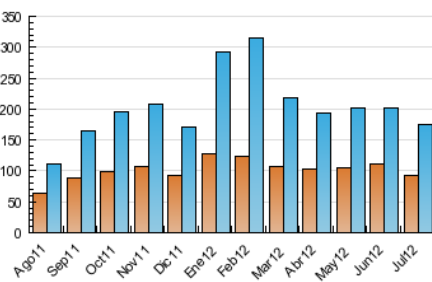

4.3 Per mesos

N. únics / Visites (x 1000)