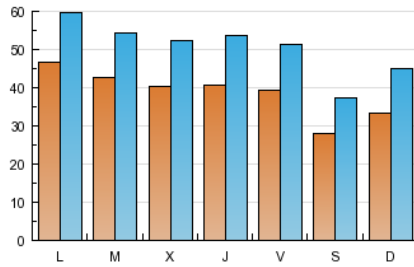

4. Gràfiques (Nacional)

4.1 Per dia de la setmana (promig)

N. únics / Visites (x 100)