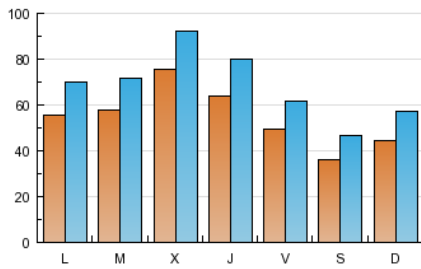

4. Gràfiques (Nacional i Internacional)

4.1 Per dia de la setmana (promig)

N. únics / Visites (x 100)