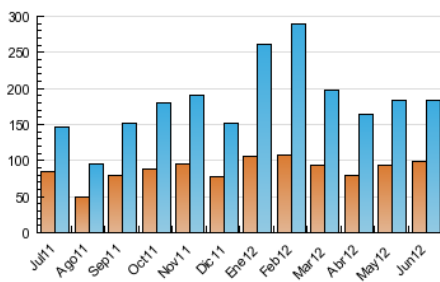

2. Seccions (Nacional)

	PÀGINES	%
HOME	47.351	10.78 %
RESTA	391.780	89.22 %

3. Per dia del mes (Nacional)

Dia	N. únics	Visites	Pàgines	Dia	N. únics	Visites	Pàgines	Dia	N. únics	Visites	Pàgines
1	3.727	4.812	11.360	11	4.823	6.259	15.043	21	5.142	6.523	15.797
2	3.198	4.297	10.117	12	6.100	7.620	18.621	22	4.571	5.599	13.860
3	4.286	6.174	18.205	13	7.359	8.909	19.446	23	2.902	3.622	9.083
4	4.976	6.269	15.126	14	4.980	6.188	14.582	24	3.658	4.515	10.912
5	4.278	5.322	13.220	15	4.224	5.205	12.232	25	4.900	6.138	14.829
6	5.121	6.401	15.162	16	2.843	3.581	8.987	26	4.925	6.191	15.956
7	5.839	7.343	17.055	17	4.051	4.889	11.841	27	9.640	11.781	27.008
8	4.354	5.506	12.947	18	5.486	6.830	15.654	28	7.287	9.073	20.575
9	3.091	4.008	10.064	19	5.769	7.305	16.393	29	5.456	6.859	15.828
10	3.833	4.996	11.877	20	4.922	6.176	14.067	30	4.014	5.330	13.284

4. Gràfiques (Nacional)

4.1 Per dia de la setmana (promig)

N. únics / Visites (x 100)

Pàgines (x 100)

4.2 Per franja horària (promig)

Visites (x 1000)

Pàgines (x 1000)

4.3 Per mesos

N. únics / Visites (x 1000)

Pàgines (x 1000)

5. Definicions bàsiques (Para més informació cal veure Normes Tècniques per al Control dels Mitjans Electrònics de Comunicació)

Pàgina Vista::

Conjunt de fitxers enviat a un usuari com a resultat d'una petició del mateix rebuda pel servidor. Quan la pàgina està formada per diversos marcs (*frames), el conjunt dels mateixos tindrà, a l'efecte de *còmputo, la consideració d'una pàgina unitària.

Visita:

Una seqüència ininterrompuda de pàgines servides a un usuari vàlid. Si aquest usuari no realitza peticions de pàgines en un període de temps (30 min) la següent petició constituirà l'inici d'una nova visita.