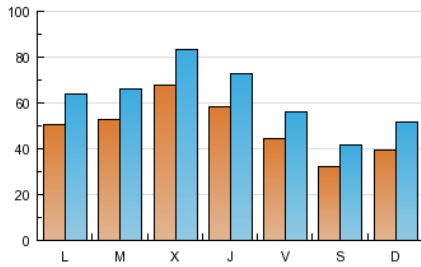

4. Gràfiques (Nacional)

4.1 Per dia de la setmana (promig)

N. únics / Visites (x 100)