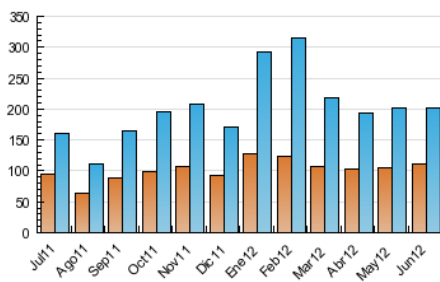

4.3 Per mesos

N. únics / Visites (x 1000)