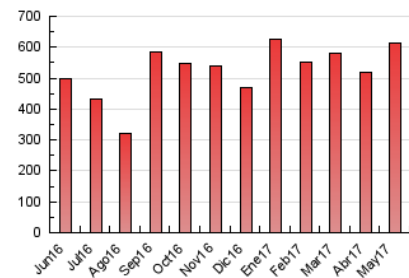

Pàgines (x 1000)