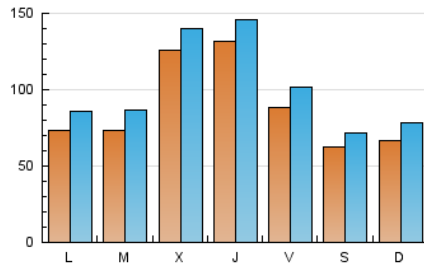

4. Gràfiques (Nacional i Internacional)

4.1 Per dia de la setmana (promig)

N. únics / Visites (x 100)