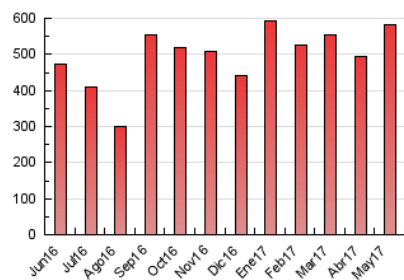

Pàgines (x 1000)