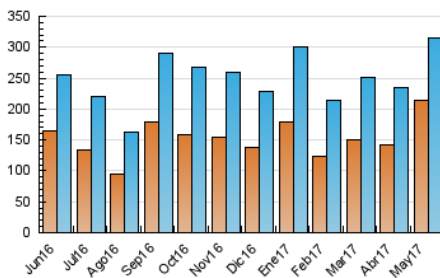

4.3 Per mesos

N. únics / Visites (x 1000)