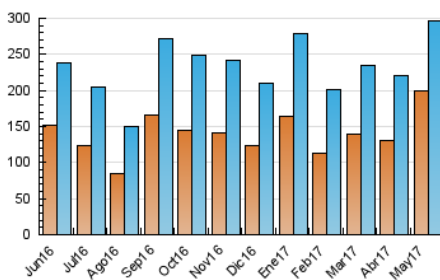

4.3 Per mesos

N. únics / Visites (x 1000)