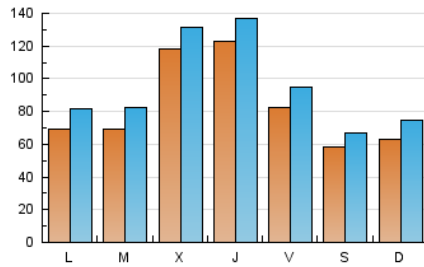

4. Gràfiques (Nacional)

4.1 Per dia de la setmana (promig)

N. únics / Visites (x 100)