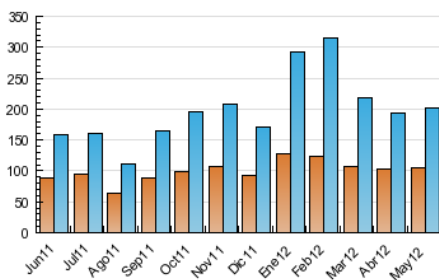

4.3 Per mesos

N. únics / Visites (x 1000)