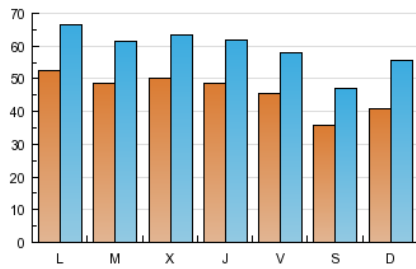

4. Gràfiques (Nacional)

4.1 Per dia de la setmana (promig)

N. únics / Visites (x 100)