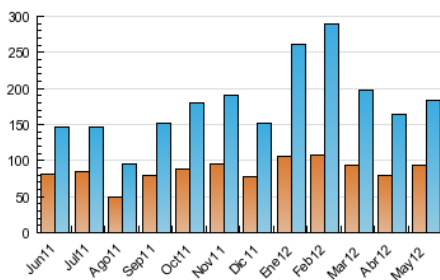

2. Seccions (Nacional)

	PÀGINES	%
HOME	46.082	10.32 %
RESTA	400.616	89.68 %

3. Per dia del mes (Nacional)

Dia	N. únics	Visites	Pàgines	Dia	N. únics	Visites	Pàgines	Dia	N. únics	Visites	Pàgines
1	3.836	4.958	11.784	11	4.346	5.549	13.633	21	6.018	7.601	18.014
2	4.608	5.791	13.219	12	3.454	4.632	12.247	22	5.689	7.239	17.695
3	4.906	6.158	15.047	13	3.989	5.460	13.870	23	5.259	6.521	15.129
4	5.557	6.779	15.382	14	5.768	7.241	16.025	24	4.618	5.838	13.961
5	3.688	4.655	10.688	15	5.265	6.685	15.689	25	3.890	5.032	13.155
6	3.762	5.016	13.336	16	5.670	7.161	16.875	26	2.998	3.768	9.372
7	5.196	6.517	16.272	17	4.962	6.395	15.780	27	3.228	4.170	9.623
8	4.845	6.023	15.443	18	4.422	5.778	14.424	28	3.949	5.179	12.341
9	4.859	6.191	14.878	19	4.242	5.710	14.421	29	4.655	5.881	13.901
10	5.702	7.162	16.898	20	5.278	7.591	20.953	30	4.615	5.964	13.735
								31	4.186	5.395	12.908

4. Gràfiques (Nacional)

4.1 Per dia de la setmana (promig)

N. únics / Visites (x 100)

Pàgines (x 100)

4.2 Per franja horària (promig)

Visites (x 1000)

Pàgines (x 1000)

4.3 Per mesos

N. únics / Visites (x 1000)

Pàgines (x 1000)

5. Definicions bàsiques (Para més informació cal veure Normes Tècniques per al Control dels Mitjans Electrònics de Comunicació)

Pàgina Vista::

Conjunt de fitxers enviat a un usuari com a resultat d'una petició del mateix rebuda pel servidor. Quan la pàgina està formada per diversos marcs (*frames), el conjunt dels mateixos tindrà, a l'efecte de *còmputo, la consideració d'una pàgina unitària.

Visita:

Una seqüència ininterrompuda de pàgines servides a un usuari vàlid. Si aquest usuari no realitza peticions de pàgines en un període de temps (30 min) la següent petició constituirà l'inici d'una nova visita.