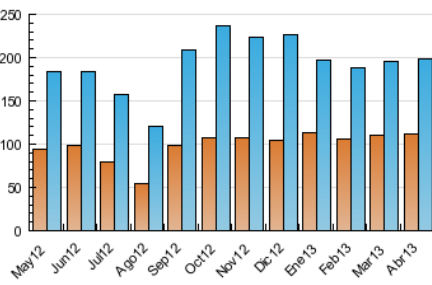

4.3 Per mesos

N. únics / Visites (x 1000)