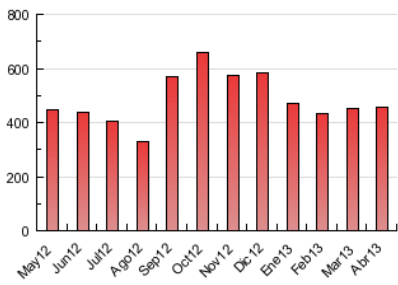

Pàgines (x 1000)