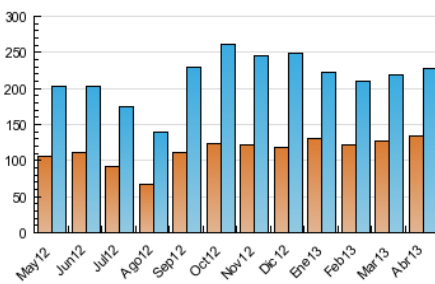

4.3 Per mesos

N. únics / Visites (x 1000)