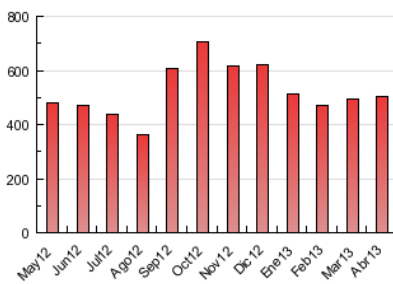

Pàgines (x 1000)