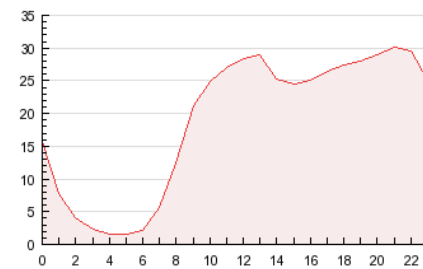

2. Seccions (Nacional)

| | PÀGINES | % |
|--------------|---------|---------|
| HOME | 46.455 | 10.23 % |
| RESTA | 407.818 | 89.77 % |

3. Per dia del mes (Nacional)

| Dia | N. únics | Visites | Pàgines | Dia | N. únics | Visites | Pàgines | Dia | N. únics | Visites | Pàgines |
|-----|----------|---------|---------|-----|----------|---------|---------|-----|----------|---------|---------|
| 1 | 4.627 | 5.609 | 13.002 | 11 | 5.772 | 6.976 | 16.119 | 21 | 5.201 | 6.327 | 14.502 |
| 2 | 5.325 | 6.441 | 13.661 | 12 | 5.380 | 6.582 | 14.760 | 22 | 6.248 | 7.574 | 16.983 |
| 3 | 5.410 | 6.600 | 14.591 | 13 | 3.994 | 4.973 | 11.627 | 23 | 5.110 | 6.450 | 14.816 |
| 4 | 5.179 | 6.417 | 14.929 | 14 | 4.896 | 6.110 | 15.380 | 24 | 5.592 | 6.797 | 15.702 |
| 5 | 5.040 | 6.306 | 14.388 | 15 | 8.561 | 10.150 | 20.984 | 25 | 6.660 | 8.112 | 18.255 |
| 6 | 3.760 | 4.739 | 10.517 | 16 | 6.601 | 7.869 | 17.351 | 26 | 5.600 | 6.827 | 16.425 |
| 7 | 5.527 | 6.758 | 15.575 | 17 | 5.726 | 6.958 | 15.216 | 27 | 4.571 | 5.693 | 13.830 |
| 8 | 6.055 | 7.360 | 17.083 | 18 | 5.219 | 6.399 | 14.709 | 28 | 5.396 | 6.632 | 16.652 |
| 9 | 5.800 | 7.038 | 15.827 | 19 | 4.739 | 5.815 | 13.869 | 29 | 6.389 | 7.758 | 17.466 |
| 10 | 5.590 | 6.766 | 14.971 | 20 | 3.638 | 4.456 | 10.743 | 30 | 5.243 | 6.428 | 14.340 |

4. Gràfiques (Nacional)

4.1 Per dia de la setmana (promig)

N. únics / Visites (x 100)

Pàgines (x 100)

4.2 Per franja horària (promig)

Visites (x 1000)

Pàgines (x 1000)

4.3 Per mesos