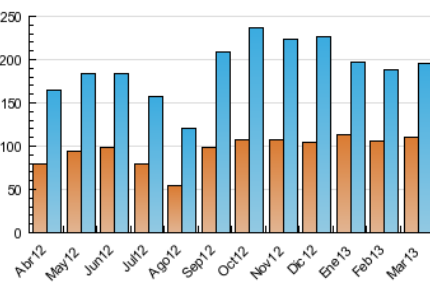

4.3 Per mesos

N. únics / Visites (x 1000)