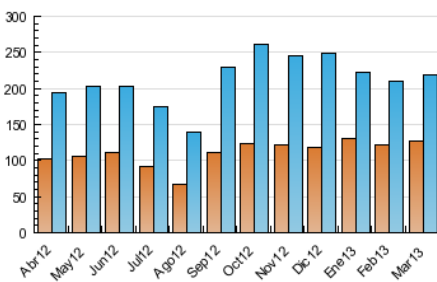

4.3 Per mesos

N. únics / Visites (x 1000)