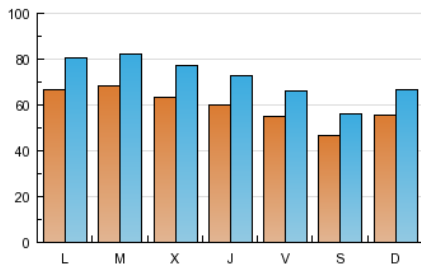

4. Gràfiques (Nacional i Internacional)

4.1 Per dia de la setmana (promig)

N. únics / Visites (x 100)