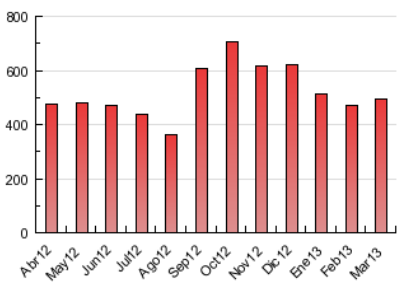

Pàgines (x 1000)