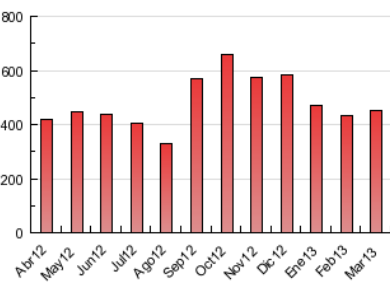

Pàgines (x 1000)