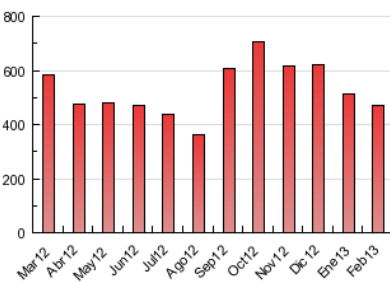

Pàgines (x 1000)