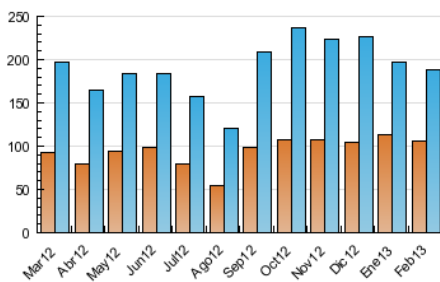

4.3 Per mesos

N. únics / Visites (x 1000)