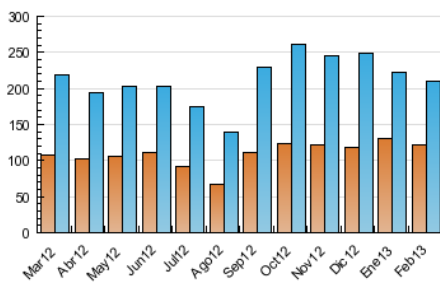

4.3 Per mesos

N. únics / Visites (x 1000)