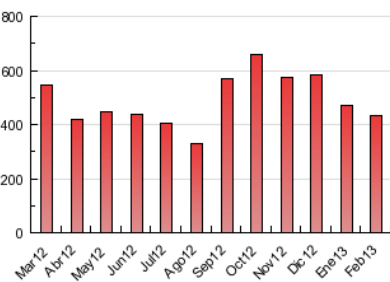

Pàgines (x 1000)