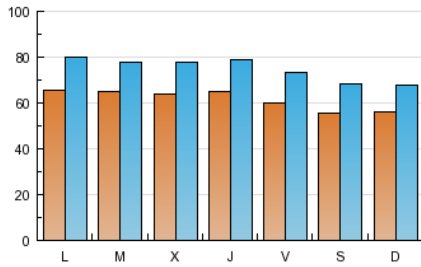

4. Gràfiques (Nacional i Internacional)

4.1 Per dia de la setmana (promig)

N. únics / Visites (x 100)