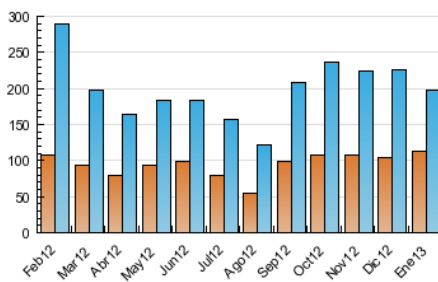

4.3 Per mesos

N. únics / Visites (x 1000)