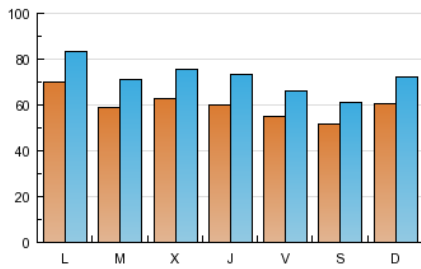

4. Gràfiques (Nacional i Internacional)

4.1 Per dia de la setmana (promig)

N. únics / Visites (x 100)