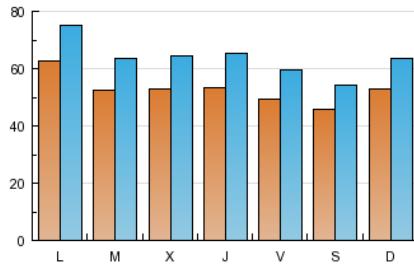

4. Gràfiques (Nacional)

4.1 Per dia de la setmana (promig)

N. únics / Visites (x 100)