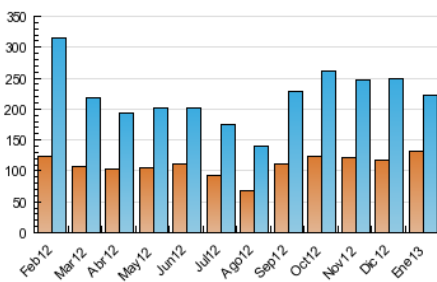

4.3 Per mesos

N. únics / Visites (x 1000)