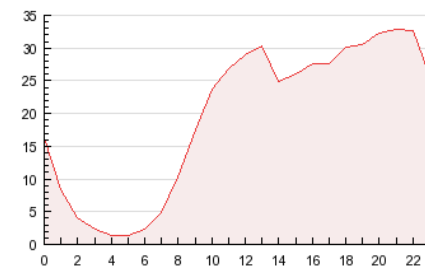

#### 3. Per dia del mes (Nacional)

Dia	N. únics	Visites	Pàgines	Dia	N. únics	Visites	Pàgines	Dia	N. únics	Visites	Pàgines
1	3.839	4.678	11.740	11	4.868	5.853	14.813	21	5.969	7.165	16.863
2	4.533	5.642	14.097	12	4.270	5.111	12.474	22	6.076	7.320	17.102
3	4.547	5.599	14.827	13	5.897	7.076	16.786	23	5.865	7.199	16.651
4	4.391	5.277	13.858	14	7.048	8.284	19.019	24	5.520	6.684	15.131
5	4.995	5.832	16.412	15	6.188	7.482	16.315	25	5.341	6.422	14.135
6	4.614	5.502	13.473	16	5.400	6.539	14.852	26	4.404	5.214	11.581
7	5.991	7.257	18.136	17	5.697	6.855	16.116	27	5.643	6.774	14.641
8	5.539	6.667	16.266	18	5.196	6.243	15.219	28	6.097	7.294	16.732
9	5.481	6.531	15.653	19	4.565	5.467	13.278	29	4.649	5.695	13.200
10	5.959	7.334	17.075	20	5.051	6.023	14.427	30	5.135	6.240	13.655
								31	4.996	6.147	13.802

4. Gràfiques (Nacional)

4.1 Per dia de la setmana (promig)

N. únics / Visites (x 100)

Pàgines (x 100)

4.2 Per franja horària (promig)

Visites (x 1000)

Pàgines (x 1000)

4.3 Per mesos