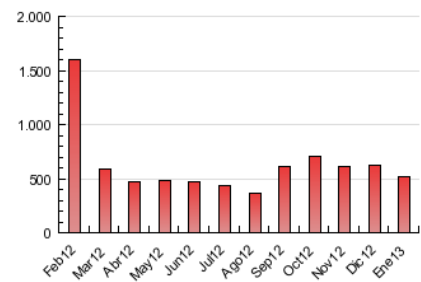

Pàgines (x 1000)