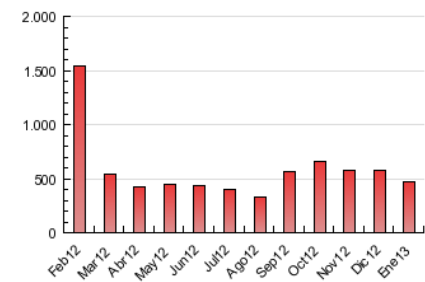

Pàgines (x 1000)