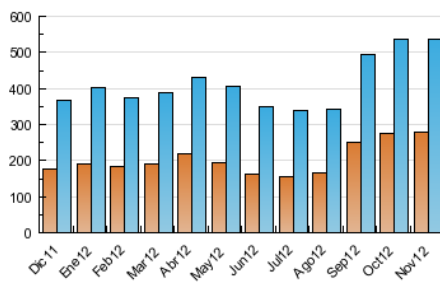

4.3 Per mesos

N. únics / Visites (x 1000)