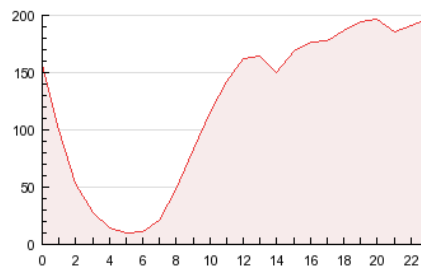

2. Seccions (Nacional)

	PÀGINES	%
HOME	288.648	9.83 %
RESTA	2.646.415	90.17 %

3. Per dia del mes (Nacional)

Dia	N. únics	Visites	Pàgines	Dia	N. únics	Visites	Pàgines	Dia	N. únics	Visites	Pàgines
1	9.707	13.733	72.435	11	12.082	16.934	86.733	21	14.578	19.443	105.897
2	9.929	14.207	81.640	12	14.008	18.823	92.596	22	14.639	19.729	108.938
3	9.095	12.950	72.355	13	15.466	20.218	99.232	23	13.165	17.792	97.690
4	11.735	16.458	87.477	14	15.371	20.638	99.349	24	11.597	16.235	91.760
5	14.153	18.921	93.709	15	13.775	18.276	89.139	25	15.610	22.151	171.547
6	14.247	18.891	97.733	16	12.234	16.501	86.708	26	17.471	24.305	161.690
7	13.650	18.147	88.854	17	10.252	14.429	78.871	27	14.566	19.851	118.110
8	13.230	17.961	95.357	18	12.106	17.115	99.399	28	13.753	18.563	94.846
9	12.781	17.078	88.000	19	15.260	20.728	121.855	29	12.935	17.476	87.691
10	10.238	14.246	78.981	20	14.186	19.229	108.475	30	11.212	15.303	77.996

4. Gràfiques (Nacional)

4.1 Per dia de la setmana (promig)

N. únics / Visites (x 100)

Pàgines (x 100)

4.2 Per franja horària (promig)

Visites (x 1000)

Pàgines (x 1000)

4.3 Per mesos