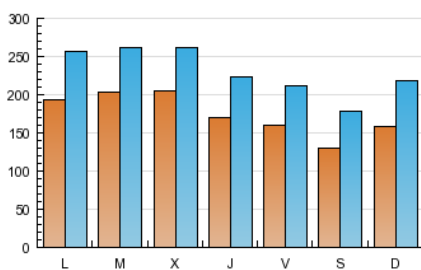

4. Gràfiques (Nacional i Internacional)

4.1 Per dia de la setmana (promig)

N. únics / Visites (x 100)