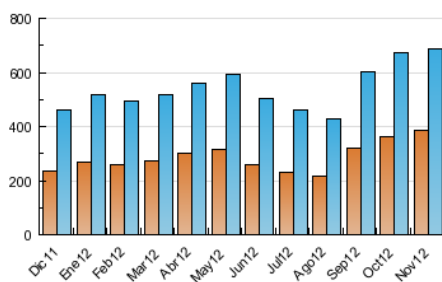

4.3 Per mesos

N. únics / Visites (x 1000)