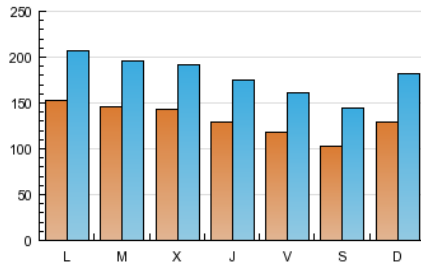

4. Gràfiques (Nacional)

4.1 Per dia de la setmana (promig)

N. únics / Visites (x 100)