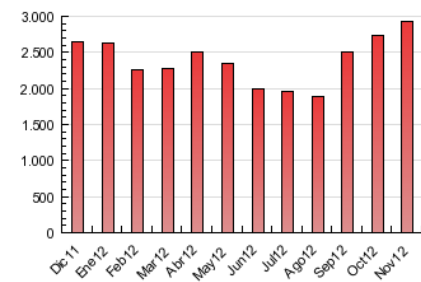

Pàgines (x 1000)