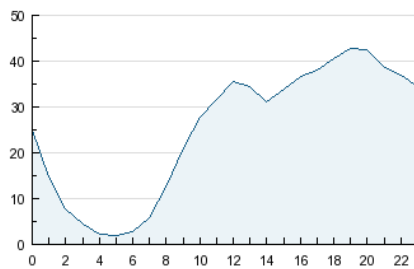

2. Seccions (Nacional)

	PÀGINES	%
HOME	288.648	9.83 %
RESTA	2.646.415	90.17 %

3. Per dia del mes (Nacional)

Dia	N. únics	Visites	Pàgines	Dia	N. únics	Visites	Pàgines	Dia	N. únics	Visites	Pàgines
1	9.707	13.733	72.435	11	12.082	16.934	86.733	21	14.578	19.443	105.897
2	9.929	14.207	81.640	12	14.008	18.823	92.596	22	14.639	19.729	108.938
3	9.095	12.950	72.355	13	15.466	20.218	99.232	23	13.165	17.792	97.690
4	11.735	16.458	87.477	14	15.371	20.638	99.349	24	11.597	16.235	91.760
5	14.153	18.921	93.709	15	13.775	18.276	89.139	25	15.610	22.151	171.547
6	14.247	18.891	97.733	16	12.234	16.501	86.708	26	17.471	24.305	161.690
7	13.650	18.147	88.854	17	10.252	14.429	78.871	27	14.566	19.851	118.110
8	13.230	17.961	95.357	18	12.106	17.115	99.399	28	13.753	18.563	94.846
9	12.781	17.078	88.000	19	15.260	20.728	121.855	29	12.935	17.476	87.691
10	10.238	14.246	78.981	20	14.186	19.229	108.475	30	11.212	15.303	77.996

4. Gràfiques (Nacional)

4.1 Per dia de la setmana (promig)

N. únics / Visites (x 100)

Pàgines (x 100)

4.2 Per franja horària (promig)

Visites (x 1000)

Pàgines (x 1000)

4.3 Per mesos