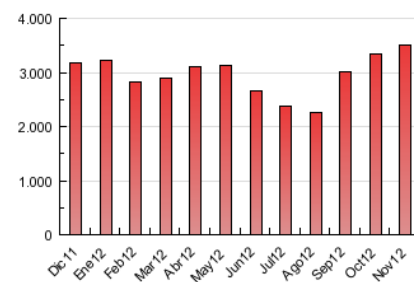

Pàgines (x 1000)