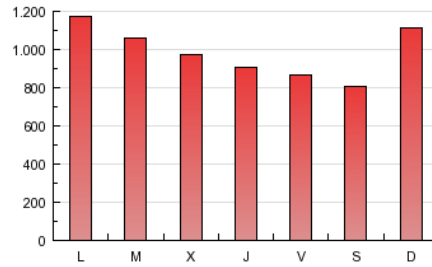

Pàgines (x 100)