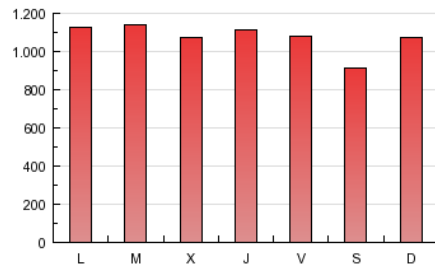

Pàgines (x 100)