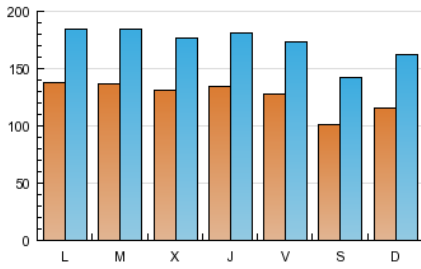

4. Gràfiques (Nacional)

4.1 Per dia de la setmana (promig)

N. únics / Visites (x 100)