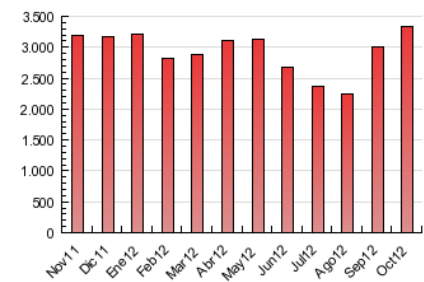

Pàgines (x 1000)