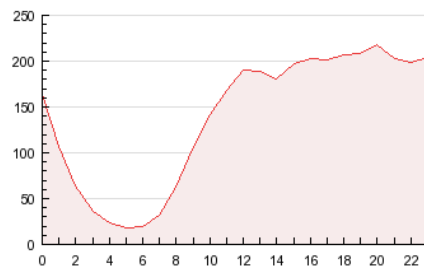

2. Seccions (Nacional i Internacional)

	PÀGINES	%
HOME	292.602	8.76 %
RESTA	3.048.094	91.24 %

3. Per dia del mes (Nacional i Internacional)

Dia	N. únics	Visites	Pàgines	Dia	N. únics	Visites	Pàgines	Dia	N. únics	Visites	Pàgines
1	16.816	22.388	113.435	11	17.110	22.589	109.044	21	15.089	20.921	115.932
2	16.581	22.168	108.144	12	18.820	24.961	120.746	22	18.039	23.640	115.653
3	16.318	21.689	112.655	13	12.794	17.884	98.613	23	18.246	23.864	119.727
4	16.372	21.957	116.878	14	14.662	20.431	113.277	24	18.727	24.277	114.806
5	14.437	19.409	106.287	15	17.356	23.146	112.175	25	17.998	23.574	114.098
6	12.057	16.594	82.706	16	17.509	23.154	108.509	26	15.715	20.790	101.917
7	13.370	18.283	88.586	17	16.937	22.477	102.623	27	13.015	17.599	87.651
8	18.591	24.350	114.252	18	17.324	22.888	105.219	28	14.989	20.574	110.352
9	19.334	25.371	123.681	19	15.890	21.135	104.008	29	17.108	22.353	106.685
10	18.125	23.880	112.910	20	13.224	18.068	96.060	30	16.454	21.740	109.008
								31	14.366	19.287	95.059

4. Gràfiques (Nacional i Internacional)

4.1 Per dia de la setmana (promig)

N. únics / Visites (x 100)

Pàgines (x 100)

4.2 Per franja horària (promig)

Visites (x 1000)

Pàgines (x 1000)

4.3 Per mesos