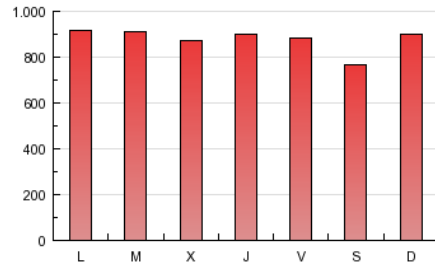

Pàgines (x 100)