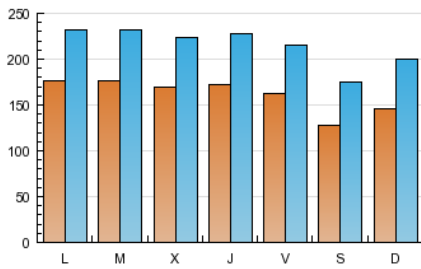

4. Gràfiques (Nacional i Internacional)

4.1 Per dia de la setmana (promig)

N. únics / Visites (x 100)