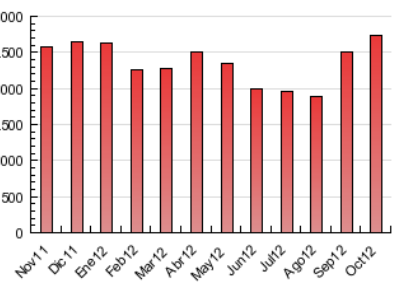

Pàgines (x 1000)