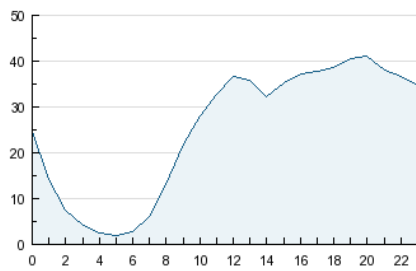

2. Seccions (Nacional)

	PÀGINES	%
HOME	268.560	9.83 %
RESTA	2.462.170	90.17 %

3. Per dia del mes (Nacional)

Dia	N. únics	Visites	Pàgines	Dia	N. únics	Visites	Pàgines	Dia	N. únics	Visites	Pàgines
1	13.020	17.709	92.637	11	13.461	18.048	88.366	21	12.080	17.037	98.344
2	12.878	17.502	86.259	12	15.255	20.550	100.414	22	14.034	18.771	93.571
3	12.545	17.006	89.539	13	10.164	14.532	84.138	23	13.950	18.681	95.967
4	12.858	17.543	95.187	14	11.754	16.702	96.474	24	14.662	19.310	93.976
5	11.235	15.372	85.602	15	13.576	18.498	92.336	25	14.149	18.846	93.459
6	9.577	13.427	68.844	16	13.488	18.311	86.999	26	12.308	16.603	82.540
7	10.601	14.709	72.611	17	13.127	17.787	83.347	27	10.301	14.261	74.178
8	14.891	19.750	92.988	18	13.485	18.207	83.652	28	11.843	16.635	92.926
9	15.296	20.333	99.356	19	12.476	16.943	85.472	29	13.283	17.639	86.026
10	14.396	19.198	91.994	20	10.545	14.664	79.374	30	12.770	17.184	87.130
								31	10.947	15.068	77.024

4. Gràfiques (Nacional)

4.1 Per dia de la setmana (promig)

N. únics / Visites (x 100)

Pàgines (x 100)

4.2 Per franja horària (promig)

Visites (x 1000)

Pàgines (x 1000)

4.3 Per mesos