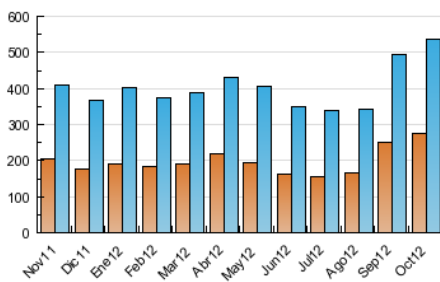

4.3 Per mesos

N. únics / Visites (x 1000)