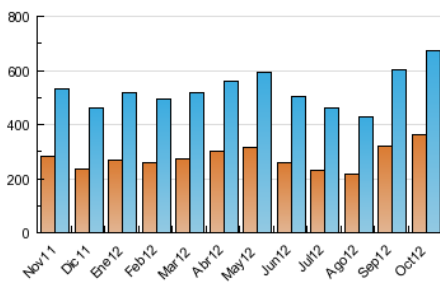

4.3 Per mesos

N. únics / Visites (x 1000)