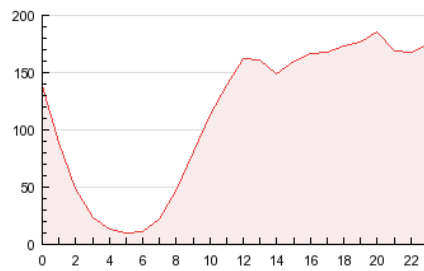

2. Seccions (Nacional)

	PÀGINES	%
HOME	268.560	9.83 %
RESTA	2.462.170	90.17 %

3. Per dia del mes (Nacional)

Dia	N. únics	Visites	Pàgines	Dia	N. únics	Visites	Pàgines	Dia	N. únics	Visites	Pàgines
1	13.020	17.709	92.637	11	13.461	18.048	88.366	21	12.080	17.037	98.344
2	12.878	17.502	86.259	12	15.255	20.550	100.414	22	14.034	18.771	93.571
3	12.545	17.006	89.539	13	10.164	14.532	84.138	23	13.950	18.681	95.967
4	12.858	17.543	95.187	14	11.754	16.702	96.474	24	14.662	19.310	93.976
5	11.235	15.372	85.602	15	13.576	18.498	92.336	25	14.149	18.846	93.459
6	9.577	13.427	68.844	16	13.488	18.311	86.999	26	12.308	16.603	82.540
7	10.601	14.709	72.611	17	13.127	17.787	83.347	27	10.301	14.261	74.178
8	14.891	19.750	92.988	18	13.485	18.207	83.652	28	11.843	16.635	92.926
9	15.296	20.333	99.356	19	12.476	16.943	85.472	29	13.283	17.639	86.026
10	14.396	19.198	91.994	20	10.545	14.664	79.374	30	12.770	17.184	87.130
								31	10.947	15.068	77.024

4. Gràfiques (Nacional)

4.1 Per dia de la setmana (promig)

N. únics / Visites (x 100)

Pàgines (x 100)

4.2 Per franja horària (promig)

Visites (x 1000)

Pàgines (x 1000)

4.3 Per mesos