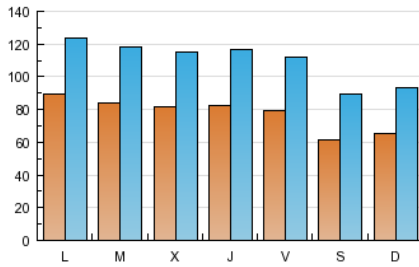

4. Gràfiques (Nacional)

4.1 Per dia de la setmana (promig)

N. únics / Visites (x 100)