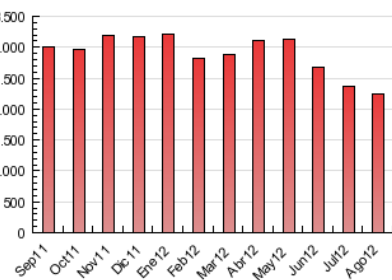

Pàgines (x 1000)