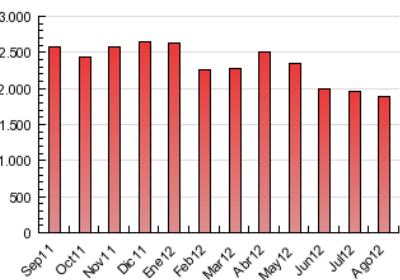

Pàgines (x 1000)