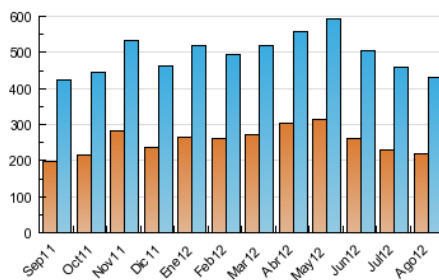

4.3 Per mesos

N. únics / Visites (x 1000)