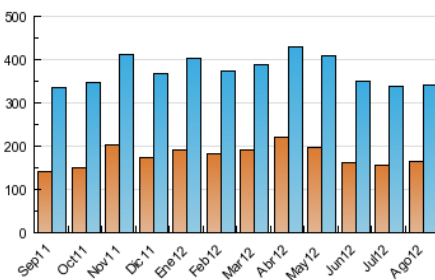

2. Seccions (Nacional)

	PÀGINES	%
HOME	184.164	9.76 %
RESTA	1.702.712	90.24 %

3. Per dia del mes (Nacional)

Dia	N. únics	Visites	Pàgines	Dia	N. únics	Visites	Pàgines	Dia	N. únics	Visites	Pàgines
1	8.241	11.765	62.584	11	6.111	8.831	51.779	21	8.261	11.788	68.268
2	7.799	11.154	67.649	12	6.205	8.902	53.078	22	8.514	11.846	64.472
3	7.458	10.627	55.046	13	8.265	11.560	70.062	23	8.213	11.546	64.589
4	5.701	8.410	44.881	14	7.576	10.517	60.480	24	8.087	11.474	65.748
5	6.042	8.664	49.285	15	6.601	9.419	48.736	25	6.701	9.621	54.751
6	9.448	12.901	58.621	16	7.343	10.304	57.328	26	7.167	10.295	60.628
7	7.968	11.285	57.334	17	7.414	10.279	56.564	27	9.637	13.466	72.701
8	8.115	11.239	55.641	18	6.220	8.760	46.570	28	9.667	13.564	77.645
9	7.718	10.904	61.576	19	6.769	9.545	55.489	29	9.508	13.274	69.667
10	7.089	10.122	58.838	20	8.291	11.686	71.556	30	10.282	14.450	75.136
								31	9.688	13.480	70.174

4. Gràfiques (Nacional)

4.1 Per dia de la setmana (promig)

N. únics / Visites (x 100)

Pàgines (x 100)

4.2 Per franja horària (promig)

Visites (x 1000)

Pàgines (x 1000)

4.3 Per mesos

N. únics / Visites (x 1000)

Pàgines (x 1000)

5. Definicions bàsiques (Para més informació cal veure Normes Tècniques per al Control dels Mitjans Electrònics de Comunicació)

Pàgina Vista::

Conjunt de fitxers enviat a un usuari com a resultat d'una petició del mateix rebuda pel servidor. Quan la pàgina està formada per diversos marcs (*frames), el conjunt dels mateixos tindrà, a l'efecte de *còmputo, la consideració d'una pàgina unitària.

Visita:

Una seqüència ininterrompuda de pàgines servides a un usuari vàlid. Si aquest usuari no realitza peticions de pàgines en un període de temps (30 min) la següent petició constituirà l'inici d'una nova visita.