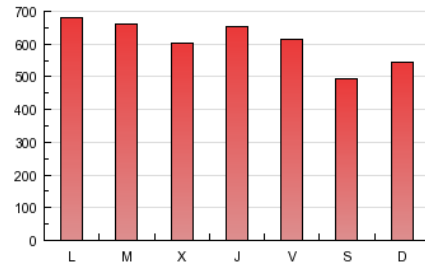

Pàgines (x 100)