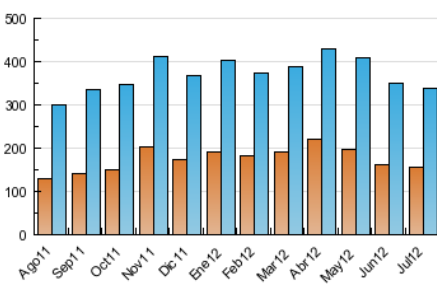

4.3 Per mesos

N. únics / Visites (x 1000)