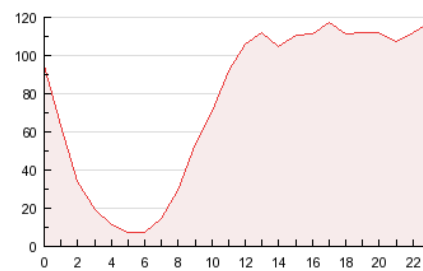

#### 3. Per dia del mes (Nacional)

Dia	N. únics	Visites	Pàgines	Dia	N. únics	Visites	Pàgines	Dia	N. únics	Visites	Pàgines
1	7.655	9.843	70.251	11	8.801	10.861	70.485	21	6.237	7.497	49.191
2	11.836	14.907	95.186	12	9.013	11.069	66.014	22	6.821	8.215	49.610
3	9.225	11.614	75.155	13	8.223	9.916	56.540	23	13.172	15.366	73.807
4	9.694	11.886	73.619	14	6.502	7.871	44.612	24	10.724	14.469	70.828
5	9.531	11.651	71.741	15	7.183	8.742	50.784	25	9.804	13.546	67.782
6	8.610	10.410	60.569	16	9.557	11.598	67.779	26	8.828	12.478	65.083
7	6.192	7.730	45.867	17	9.271	11.105	64.994	27	8.239	11.431	58.853
8	6.923	8.583	51.890	18	9.326	11.203	63.580	28	5.977	8.760	50.022
9	9.566	11.534	68.389	19	8.614	10.415	62.561	29	6.189	8.999	48.609
10	9.760	11.535	71.575	20	8.081	9.525	58.171	30	8.825	12.537	62.135
								31	8.707	12.400	67.758

4. Gràfiques (Nacional)

4.1 Per dia de la setmana (promig)

N. únics / Visites (x 100)

Pàgines (x 100)

4.2 Per franja horària (promig)

Visites (x 1000)

Pàgines (x 1000)

4.3 Per mesos