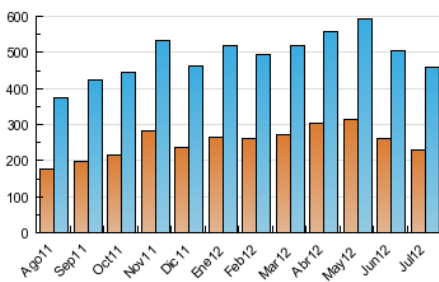

4.3 Per mesos

N. únics / Visites (x 1000)