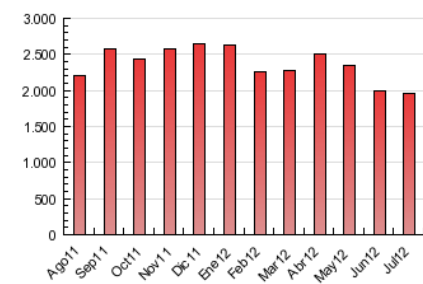

Pàgines (x 1000)