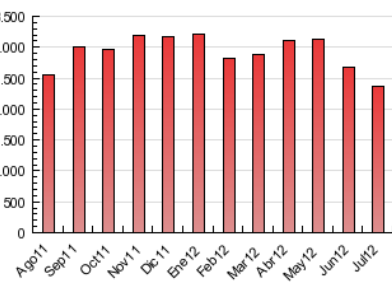

Pàgines (x 1000)