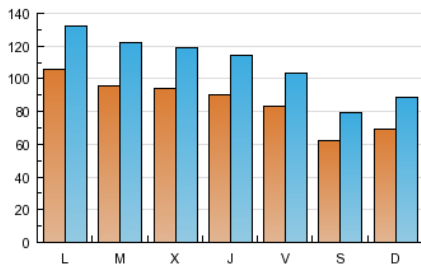

4. Gràfiques (Nacional)

4.1 Per dia de la setmana (promig)

N. únics / Visites (x 100)