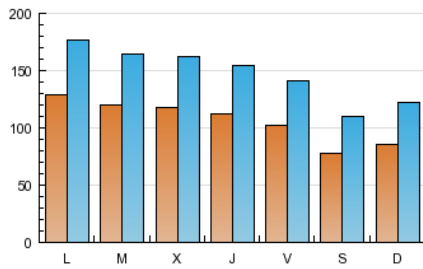

4. Gràfiques (Nacional i Internacional)

4.1 Per dia de la setmana (promig)

N. únics / Visites (x 100)