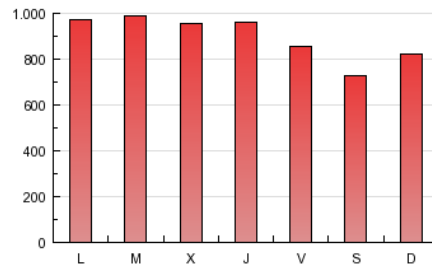

Pàgines (x 100)