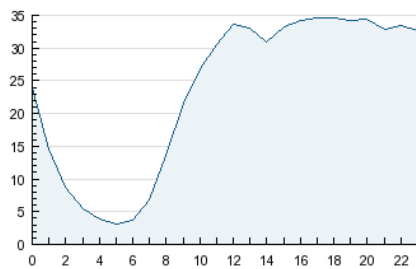

2. Seccions (Nacional i Internacional)

	PÀGINES	%
HOME	235.858	8.84 %
RESTA	2.433.421	91.16 %

3. Per dia del mes (Nacional i Internacional)

Dia	N. únics	Visites	Pàgines	Dia	N. únics	Visites	Pàgines	Dia	N. únics	Visites	Pàgines
1	12.596	16.902	90.885	11	15.457	20.660	103.726	21	12.334	16.934	90.436
2	10.160	14.102	78.622	12	15.353	20.466	103.151	22	10.680	14.574	75.333
3	12.502	17.401	94.442	13	14.484	19.456	103.475	23	8.414	11.885	64.472
4	15.678	20.741	106.954	14	13.807	18.716	102.891	24	8.655	12.375	66.090
5	15.158	20.329	106.596	15	12.152	16.499	89.447	25	11.755	16.323	81.815
6	14.457	19.340	96.499	16	9.070	13.021	75.647	26	12.071	16.806	85.784
7	13.787	18.379	93.890	17	10.268	14.777	81.531	27	11.447	16.142	90.154
8	12.334	16.643	90.716	18	14.188	19.452	96.254	28	11.766	16.674	96.814
9	9.951	13.996	78.119	19	15.039	20.131	99.247	29	10.477	14.739	81.655
10	11.362	16.086	85.925	20	13.944	18.826	93.036	30	7.719	11.259	65.673

4. Gràfiques (Nacional i Internacional)

4.1 Per dia de la setmana (promig)

N. únics / Visites (x 100)

Pàgines (x 100)

4.2 Per franja horària (promig)

Visites (x 1000)

Pàgines (x 1000)

4.3 Per mesos