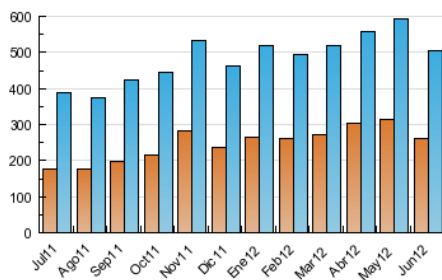

4.3 Per mesos

N. únics / Visites (x 1000)