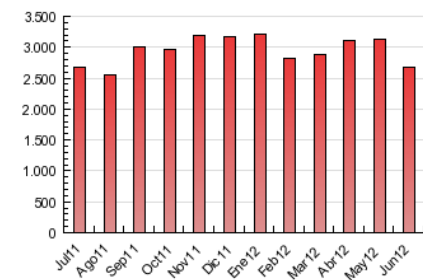

Pàgines (x 1000)