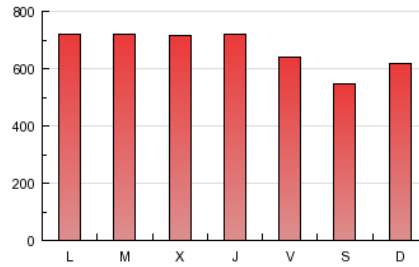

Pàgines (x 100)