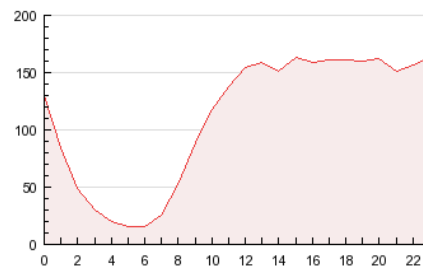

2. Seccions (Nacional i Internacional)

	PÀGINES	%
HOME	235.858	8.84 %
RESTA	2.433.421	91.16 %

3. Per dia del mes (Nacional i Internacional)

Dia	N. únics	Visites	Pàgines	Dia	N. únics	Visites	Pàgines	Dia	N. únics	Visites	Pàgines
1	12.596	16.902	90.885	11	15.457	20.660	103.726	21	12.334	16.934	90.436
2	10.160	14.102	78.622	12	15.353	20.466	103.151	22	10.680	14.574	75.333
3	12.502	17.401	94.442	13	14.484	19.456	103.475	23	8.414	11.885	64.472
4	15.678	20.741	106.954	14	13.807	18.716	102.891	24	8.655	12.375	66.090
5	15.158	20.329	106.596	15	12.152	16.499	89.447	25	11.755	16.323	81.815
6	14.457	19.340	96.499	16	9.070	13.021	75.647	26	12.071	16.806	85.784
7	13.787	18.379	93.890	17	10.268	14.777	81.531	27	11.447	16.142	90.154
8	12.334	16.643	90.716	18	14.188	19.452	96.254	28	11.766	16.674	96.814
9	9.951	13.996	78.119	19	15.039	20.131	99.247	29	10.477	14.739	81.655
10	11.362	16.086	85.925	20	13.944	18.826	93.036	30	7.719	11.259	65.673

4. Gràfiques (Nacional i Internacional)

4.1 Per dia de la setmana (promig)

N. únics / Visites (x 100)

Pàgines (x 100)

4.2 Per franja horària (promig)

Visites (x 1000)

Pàgines (x 1000)

4.3 Per mesos