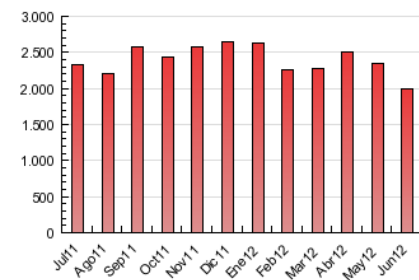

Pàgines (x 1000)