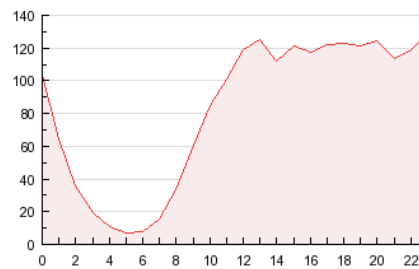

2. Seccions (Nacional)

	PÀGINES	%
HOME	217.044	10.90 %
RESTA	1.774.048	89.10 %

3. Per dia del mes (Nacional)

Dia	N. únics	Visites	Pàgines	Dia	N. únics	Visites	Pàgines	Dia	N. únics	Visites	Pàgines
1	8.085	11.542	68.142	11	10.311	14.534	76.301	21	8.242	12.001	68.330
2	6.400	9.533	59.373	12	10.208	14.215	77.096	22	7.070	10.230	57.361
3	7.965	11.805	69.949	13	9.453	13.438	76.063	23	5.175	7.976	47.746
4	10.093	14.069	78.545	14	9.219	13.160	77.583	24	5.493	8.474	48.479
5	9.671	13.732	77.119	15	7.957	11.440	66.858	25	7.624	11.381	59.948
6	9.290	13.105	69.124	16	5.795	8.952	57.651	26	7.748	11.571	61.324
7	8.949	12.608	68.560	17	6.725	10.383	62.407	27	7.515	11.420	69.566
8	7.973	11.419	67.752	18	9.545	13.814	73.628	28	7.916	11.944	74.066
9	6.389	9.559	58.741	19	10.162	14.272	72.485	29	6.696	10.184	59.742
10	7.241	11.021	65.700	20	9.491	13.459	71.890	30	4.735	7.531	49.563

4. Gràfiques (Nacional)

4.1 Per dia de la setmana (promig)

N. únics / Visites (x 100)

Pàgines (x 100)

4.2 Per franja horària (promig)

Visites (x 1000)

Pàgines (x 1000)

4.3 Per mesos