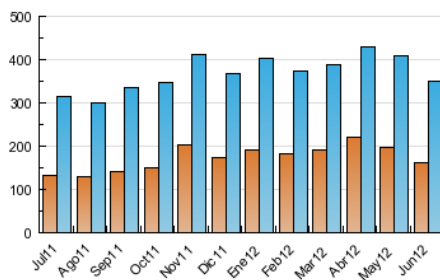

4.3 Per mesos

N. únics / Visites (x 1000)