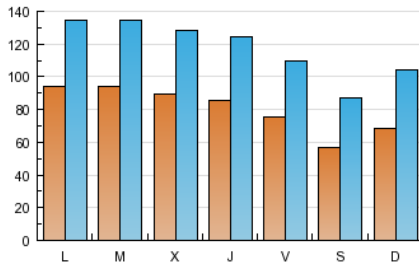

4. Gràfiques (Nacional)

4.1 Per dia de la setmana (promig)

N. únics / Visites (x 100)