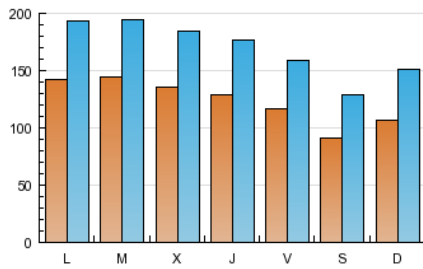

4. Gràfiques (Nacional i Internacional)

4.1 Per dia de la setmana (promig)

N. únics / Visites (x 100)