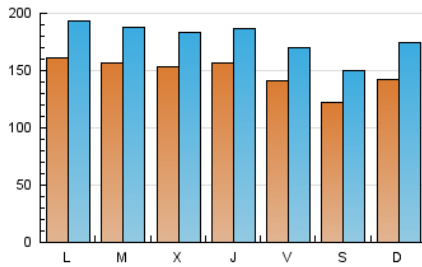

4. Gràfiques (Nacional)

4.1 Per dia de la setmana (promig)

N. únics / Visites (x 100)