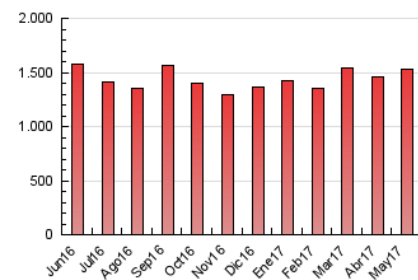

### 3. Per dia del mes (Nacional i Internacional)

Dia	N. únics	Visites	Pàgines	Dia	N. únics	Visites	Pàgines	Dia	N. únics	Visites	Pàgines
1	16.405	19.841	51.272	11	18.614	21.953	52.276	21	14.929	18.465	50.602
2	17.361	20.759	51.186	12	15.583	18.726	47.300	22	17.701	21.507	55.909
3	17.765	21.268	51.658	13	13.375	16.449	43.451	23	16.078	19.698	53.107
4	17.295	20.623	49.057	14	15.250	18.783	49.829	24	15.885	19.249	49.360
5	16.196	19.345	45.454	15	17.578	21.034	53.413	25	15.051	18.392	47.171
6	14.172	17.134	42.863	16	16.899	20.249	50.321	26	14.139	17.459	46.049
7	15.969	19.453	49.251	17	16.737	19.992	48.918	27	12.397	15.476	42.867
8	18.191	21.705	51.869	18	17.049	20.415	51.293	28	15.112	18.669	49.249
9	17.816	21.312	53.210	19	15.680	18.768	48.785	29	17.303	20.993	54.809
10	16.995	20.362	49.679	20	13.049	16.095	43.736	30	16.608	20.118	51.344
								31	15.602	18.895	46.708

##### 4.2 Per franja horària (promig)

Visites (x 1000)

Pàgines (x 1000)

##### 4.3 Per mesos

N. únics / Visites (x 1000)

Pàgines (x 1000)