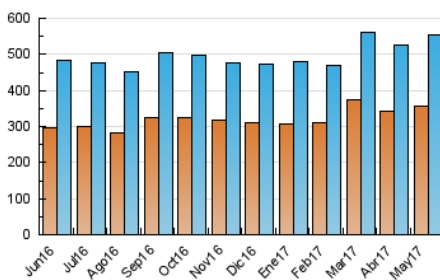

##### 4.1 Per dia de la setmana (promig)

N. únics / Visites (x 100)

Pàgines (x 100)

##### 4.2 Per franja horària (promig)

Visites (x 1000)

Pàgines (x 1000)

##### 4.3 Per mesos

N. únics / Visites (x 1000)

Pàgines (x 1000)