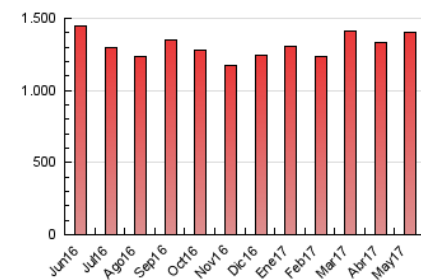

#### 3. Per dia del mes (Nacional)

Dia	N. únics	Visites	Pàgines	Dia	N. únics	Visites	Pàgines	Dia	N. únics	Visites	Pàgines
1	15.154	18.255	46.722	11	17.048	20.075	47.860	21	13.865	17.077	46.479
2	16.010	19.111	47.247	12	14.175	16.963	43.063	22	16.359	19.794	51.207
3	16.438	19.607	47.554	13	12.180	14.977	39.861	23	14.869	18.118	48.673
4	16.005	19.017	45.151	14	14.183	17.400	46.054	24	14.643	17.698	45.026
5	14.906	17.707	41.628	15	16.364	19.485	48.878	25	13.965	16.944	43.114
6	13.072	15.761	39.365	16	15.629	18.646	46.153	26	13.055	16.053	41.831
7	14.780	17.924	45.234	17	15.301	18.242	44.313	27	11.562	14.310	39.032
8	16.805	19.984	47.722	18	15.727	18.749	46.876	28	14.031	17.280	45.502
9	16.438	19.575	48.845	19	14.366	17.127	44.512	29	16.091	19.395	50.351
10	15.697	18.699	45.537	20	12.040	14.810	40.158	30	15.458	18.581	47.141
				21				31	14.428	17.373	42.677

##### 4.2 Per franja horària (promig)

Visites (x 1000)

Pàgines (x 1000)

##### 4.3 Per mesos

N. únics / Visites (x 1000)

Pàgines (x 1000)