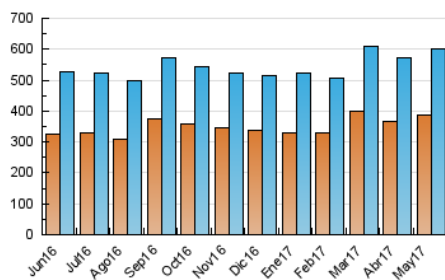

##### 4.2 Per franja horària (promig)

Visites (x 1000)

Pàgines (x 1000)

##### 4.3 Per mesos

N. únics / Visites (x 1000)

Pàgines (x 1000)