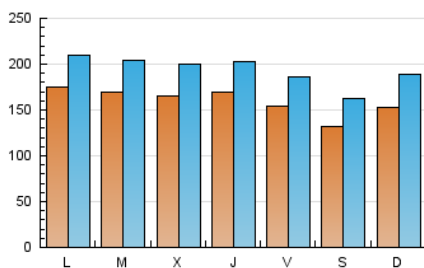

4. Gràfiques (Nacional i Internacional)

4.1 Per dia de la setmana (promig)

N. únics / Visites (x 100)