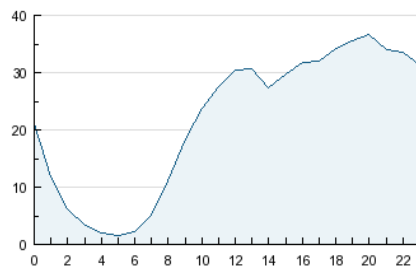

#### 3. Per dia del mes (Nacional)

Dia	N. únics	Visites	Pàgines	Dia	N. únics	Visites	Pàgines	Dia	N. únics	Visites	Pàgines
1	10.775	14.407	60.697	11	13.103	17.081	76.206	21	11.436	15.096	62.633
2	12.012	15.798	67.451	12	10.836	14.319	64.272	22	15.501	19.720	78.248
3	11.802	15.571	67.296	13	8.799	12.104	54.600	23	14.279	17.943	71.917
4	11.220	14.844	63.868	14	10.443	13.980	62.410	24	12.785	16.687	73.951
5	10.456	13.738	60.546	15	12.660	16.645	68.157	25	13.945	17.982	72.373
6	8.622	11.717	55.447	16	14.362	18.783	79.131	26	11.507	14.971	66.224
7	9.875	13.404	60.375	17	13.721	17.716	73.474	27	10.524	14.042	62.824
8	13.803	17.725	72.846	18	13.304	17.320	71.881	28	12.198	16.153	71.444
9	13.353	17.306	76.168	19	11.523	15.067	67.099	29	14.705	18.891	75.900
10	12.474	16.230	70.467	20	9.687	13.081	56.878	30	12.506	16.164	68.658

4. Gràfiques (Nacional)

4.1 Per dia de la setmana (promig)

N. únics / Visites (x 100)

Pàgines (x 100)

4.2 Per franja horària (promig)

Visites (x 1000)

Pàgines (x 1000)

4.3 Per mesos