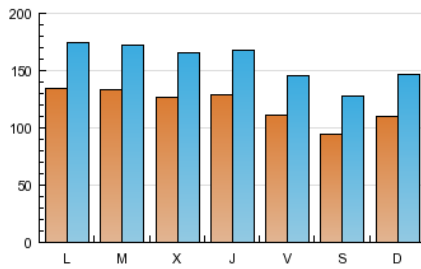

4. Gràfiques (Nacional)

4.1 Per dia de la setmana (promig)

N. únics / Visites (x 100)