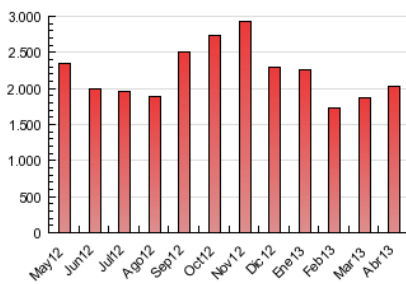

Pàgines (x 1000)