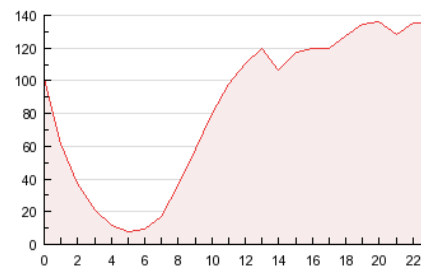

#### 3. Per dia del mes (Nacional)

Dia	N. únics	Visites	Pàgines	Dia	N. únics	Visites	Pàgines	Dia	N. únics	Visites	Pàgines
1	10.775	14.407	60.697	11	13.103	17.081	76.206	21	11.436	15.096	62.633
2	12.012	15.798	67.451	12	10.836	14.319	64.272	22	15.501	19.720	78.248
3	11.802	15.571	67.296	13	8.799	12.104	54.600	23	14.279	17.943	71.917
4	11.220	14.844	63.868	14	10.443	13.980	62.410	24	12.785	16.687	73.951
5	10.456	13.738	60.546	15	12.660	16.645	68.157	25	13.945	17.982	72.373
6	8.622	11.717	55.447	16	14.362	18.783	79.131	26	11.507	14.971	66.224
7	9.875	13.404	60.375	17	13.721	17.716	73.474	27	10.524	14.042	62.824
8	13.803	17.725	72.846	18	13.304	17.320	71.881	28	12.198	16.153	71.444
9	13.353	17.306	76.168	19	11.523	15.067	67.099	29	14.705	18.891	75.900
10	12.474	16.230	70.467	20	9.687	13.081	56.878	30	12.506	16.164	68.658

4. Gràfiques (Nacional)

4.1 Per dia de la setmana (promig)

N. únics / Visites (x 100)

Pàgines (x 100)

4.2 Per franja horària (promig)

Visites (x 1000)

Pàgines (x 1000)

4.3 Per mesos