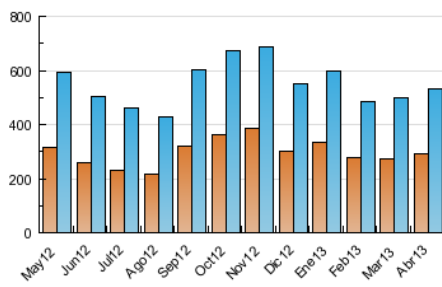

4.3 Per mesos

N. únics / Visites (x 1000)