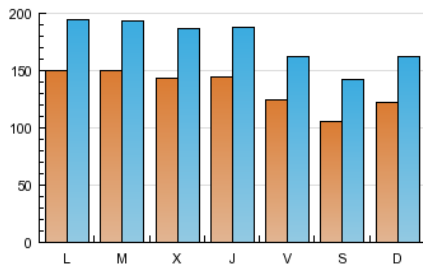

4. Gràfiques (Nacional i Internacional)

4.1 Per dia de la setmana (promig)

N. únics / Visites (x 100)