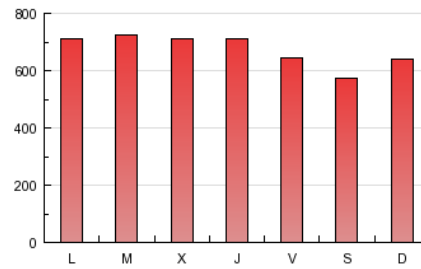

Pàgines (x 100)