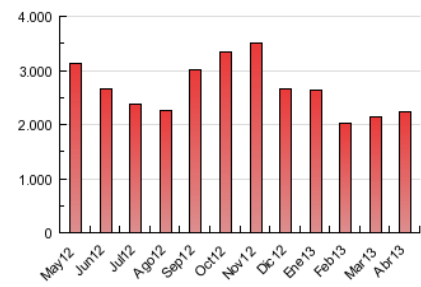

Pàgines (x 1000)