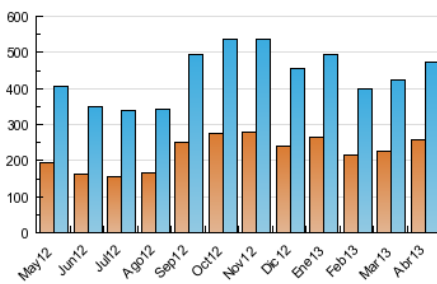

4.3 Per mesos

N. únics / Visites (x 1000)