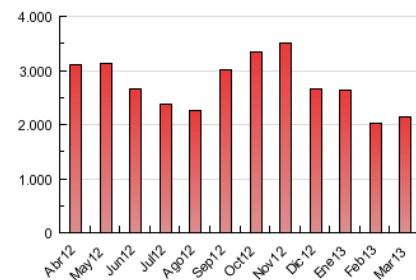

Pàgines (x 1000)