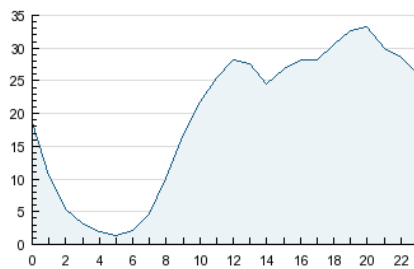

#### 3. Per dia del mes (Nacional)

Dia	N. únics	Visites	Pàgines	Dia	N. únics	Visites	Pàgines	Dia	N. únics	Visites	Pàgines
1	10.903	14.157	64.022	11	12.576	16.292	67.886	21	12.008	15.556	65.542
2	8.114	11.142	52.578	12	12.069	15.544	67.678	22	10.261	13.476	60.477
3	10.033	13.454	60.751	13	12.375	16.217	70.190	23	8.349	11.503	50.129
4	12.320	16.136	66.961	14	11.105	14.493	64.397	24	8.940	12.366	55.634
5	11.915	15.646	69.480	15	9.711	12.686	59.739	25	11.331	15.231	68.144
6	11.508	15.225	66.357	16	8.265	11.281	52.328	26	10.786	14.380	66.678
7	11.703	15.226	64.891	17	9.808	13.319	59.866	27	11.050	14.663	63.073
8	10.127	13.251	56.827	18	11.467	15.110	65.339	28	9.341	12.631	55.651
9	8.157	11.069	50.501	19	11.608	15.321	65.453	29	7.714	10.497	46.973
10	9.710	13.047	59.240	20	12.123	15.728	62.293	30	7.106	9.936	49.269
								31	7.078	9.696	46.199

4. Gràfiques (Nacional)

4.1 Per dia de la setmana (promig)

N. únics / Visites (x 100)

Pàgines (x 100)

4.2 Per franja horària (promig)

Visites (x 1000)

Pàgines (x 1000)

4.3 Per mesos