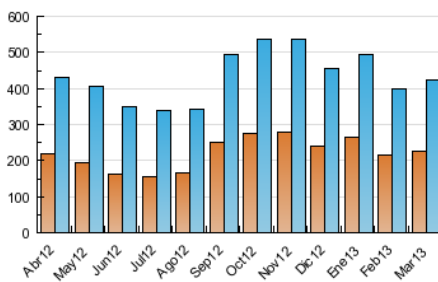

4.3 Per mesos

N. únics / Visites (x 1000)