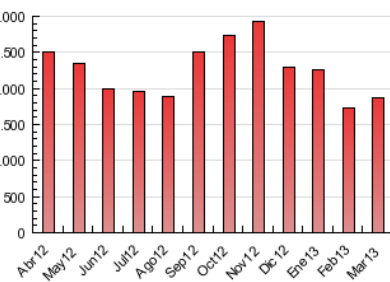

Pàgines (x 1000)