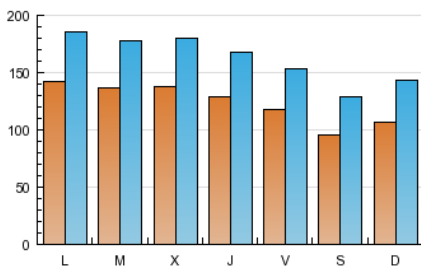

4. Gràfiques (Nacional i Internacional)

4.1 Per dia de la setmana (promig)

N. únics / Visites (x 100)