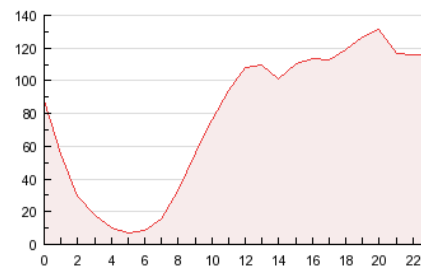

#### 3. Per dia del mes (Nacional)

Dia	N. únics	Visites	Pàgines	Dia	N. únics	Visites	Pàgines	Dia	N. únics	Visites	Pàgines
1	10.903	14.157	64.022	11	12.576	16.292	67.886	21	12.008	15.556	65.542
2	8.114	11.142	52.578	12	12.069	15.544	67.678	22	10.261	13.476	60.477
3	10.033	13.454	60.751	13	12.375	16.217	70.190	23	8.349	11.503	50.129
4	12.320	16.136	66.961	14	11.105	14.493	64.397	24	8.940	12.366	55.634
5	11.915	15.646	69.480	15	9.711	12.686	59.739	25	11.331	15.231	68.144
6	11.508	15.225	66.357	16	8.265	11.281	52.328	26	10.786	14.380	66.678
7	11.703	15.226	64.891	17	9.808	13.319	59.866	27	11.050	14.663	63.073
8	10.127	13.251	56.827	18	11.467	15.110	65.339	28	9.341	12.631	55.651
9	8.157	11.069	50.501	19	11.608	15.321	65.453	29	7.714	10.497	46.973
10	9.710	13.047	59.240	20	12.123	15.728	62.293	30	7.106	9.936	49.269
								31	7.078	9.696	46.199

4. Gràfiques (Nacional)

4.1 Per dia de la setmana (promig)

N. únics / Visites (x 100)

Pàgines (x 100)

4.2 Per franja horària (promig)

Visites (x 1000)

Pàgines (x 1000)

4.3 Per mesos