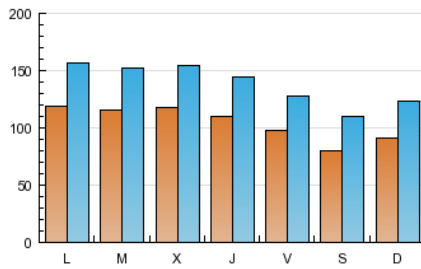

4. Gràfiques (Nacional)

4.1 Per dia de la setmana (promig)

N. únics / Visites (x 100)