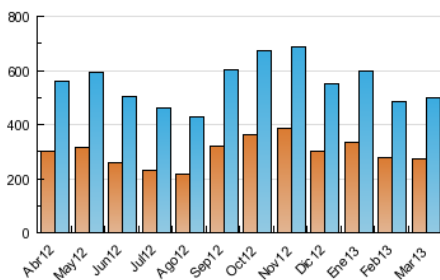

4.3 Per mesos

N. únics / Visites (x 1000)