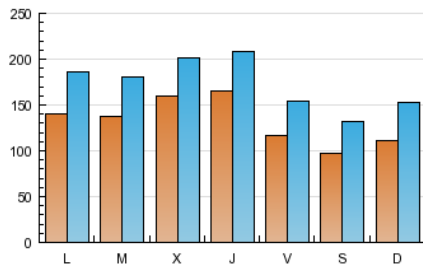

4. Gràfiques (Nacional i Internacional)

4.1 Per dia de la setmana (promig)

N. únics / Visites (x 100)