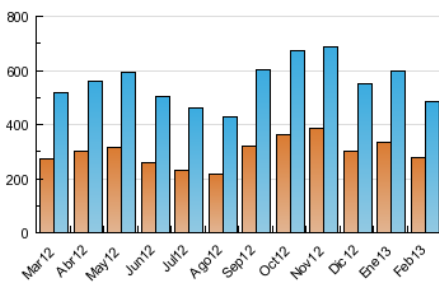

4.3 Per mesos

N. únics / Visites (x 1000)