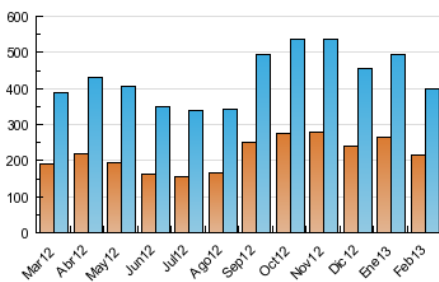

4.3 Per mesos

N. únics / Visites (x 1000)