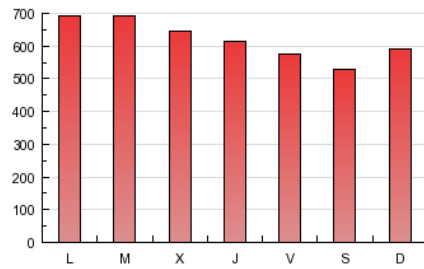

Pàgines (x 100)