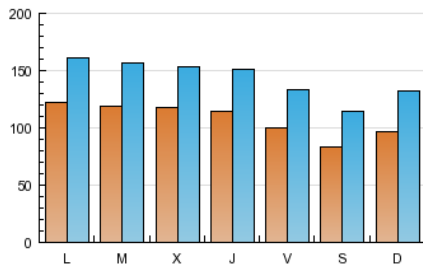

4. Gràfiques (Nacional)

4.1 Per dia de la setmana (promig)

N. únics / Visites (x 100)