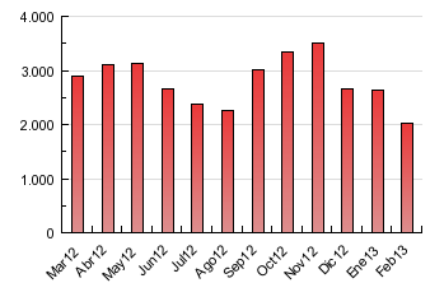

Pàgines (x 1000)