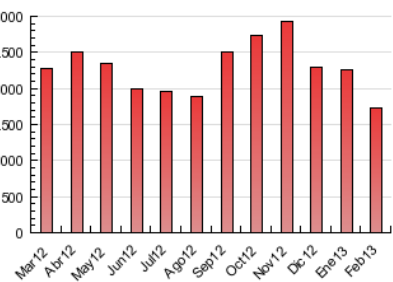

Pàgines (x 1000)