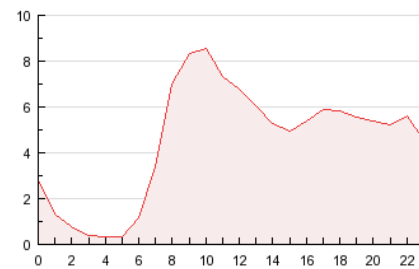

2. Seccions (Nacional)

	PÀGINES	%
HOME	25.602	23.67 %
RESTA	82.551	76.33 %

3. Per dia del mes (Nacional)

Dia	N. únics	Visites	Pàgines	Dia	N. únics	Visites	Pàgines	Dia	N. únics	Visites	Pàgines
1	755	863	2.238	11	650	755	2.104	21	1.426	1.667	4.047
2	1.396	1.596	3.480	12	649	757	1.892	22	1.963	2.285	4.665
3	1.247	1.407	3.380	13	1.236	1.428	3.306	23	1.444	1.665	3.902
4	564	651	1.518	14	1.296	1.476	3.399	24	1.328	1.524	3.820
5	680	813	2.039	15	1.837	2.109	4.344	25	694	823	1.737
6	1.554	1.813	4.303	16	1.689	1.943	4.332	26	2.438	2.845	5.106
7	1.497	1.736	4.220	17	1.291	1.474	3.267	27	1.828	2.147	5.033
8	1.559	1.781	4.228	18	656	764	1.989	28	1.645	1.913	4.838
9	1.519	1.735	3.768	19	703	823	2.159	29	1.530	1.786	4.212
10	1.256	1.462	3.405	20	1.449	1.683	3.929	30	1.409	1.643	3.610
								31	1.443	1.650	3.883

4. Gràfiques (Nacional)

4.1 Per dia de la setmana (promig)

N. únics / Visites (x 100)

Pàgines (x 100)

4.2 Per franja horària (promig)

Visites (x 1000)

Pàgines (x 1000)

4.3 Per mesos