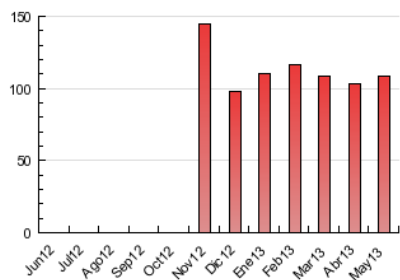

Pàgines (x 1000)