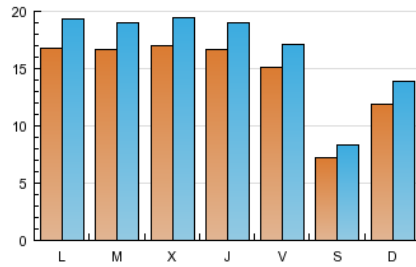

4. Gràfiques (Nacional i Internacional)

4.1 Per dia de la setmana (promig)

N. únics / Visites (x 100)