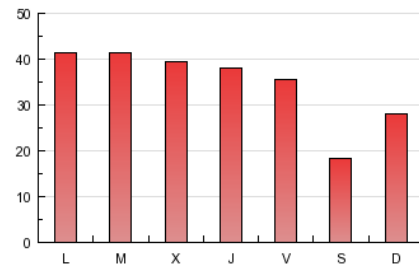

Pàgines (x 100)