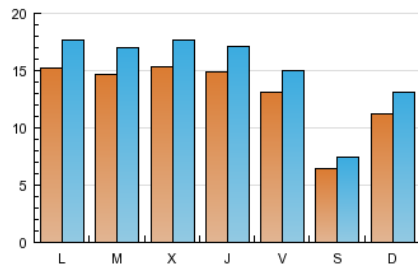

4. Gràfiques (Nacional)

4.1 Per dia de la setmana (promig)

N. únics / Visites (x 100)