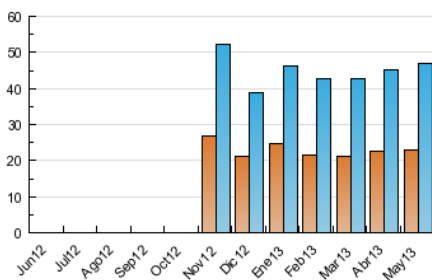

4.3 Per mesos

N. únics / Visites (x 1000)