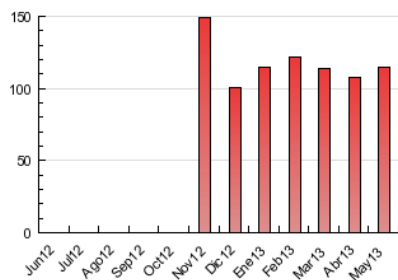

Pàgines (x 1000)