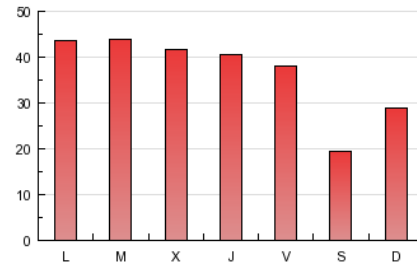

Pàgines (x 100)