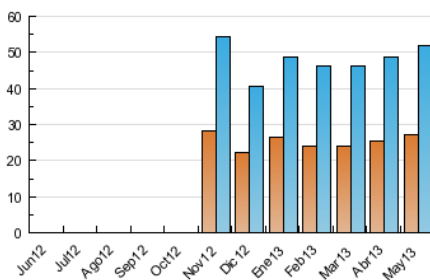

4.3 Per mesos

N. únics / Visites (x 1000)