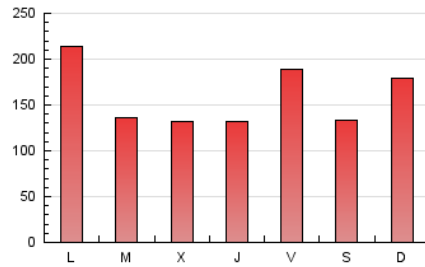

Pàgines (x 100)