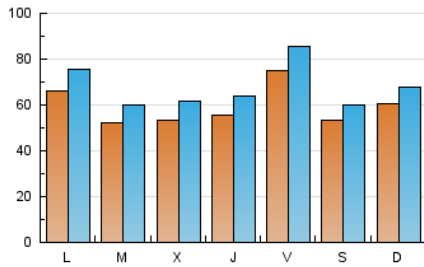

4. Gràfiques (Nacional i Internacional)

4.1 Per dia de la setmana (promig)

N. únics / Visites (x 100)