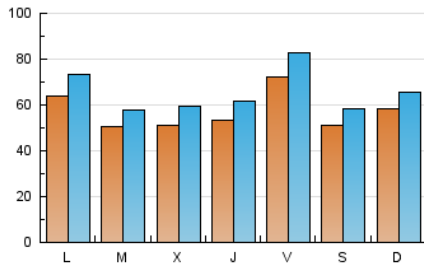

4. Gràfiques (Nacional)

4.1 Per dia de la setmana (promig)

N. únics / Visites (x 100)