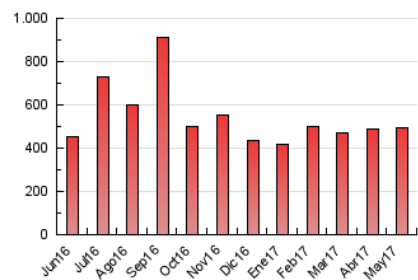

Pàgines (x 1000)