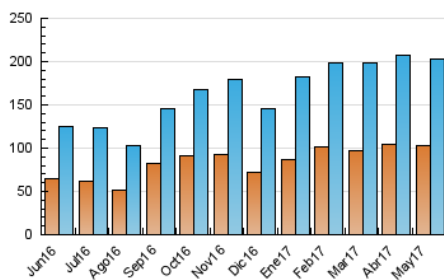

4.3 Per mesos

N. únics / Visites (x 1000)