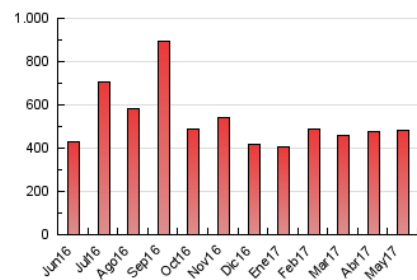

Pàgines (x 1000)