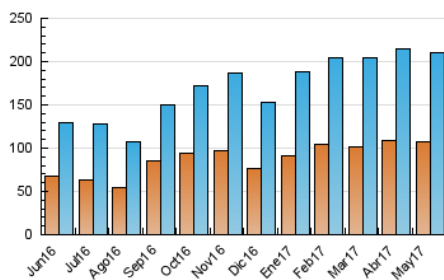

4.3 Per mesos

N. únics / Visites (x 1000)