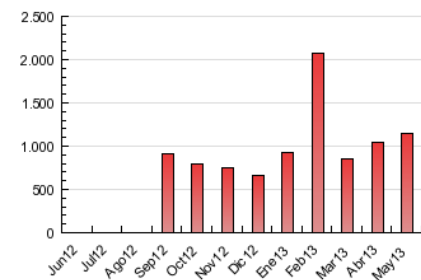

Pàgines (x 1000)