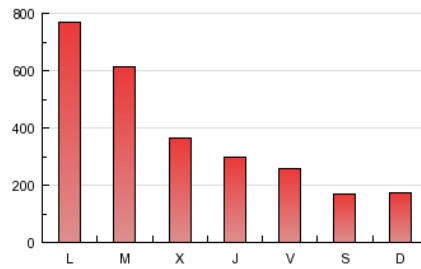

Pàgines (x 100)