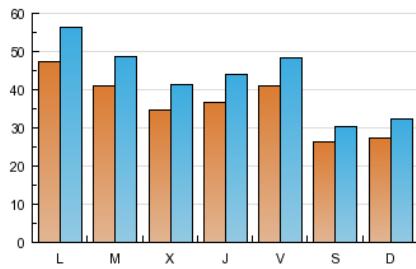

4. Gràfiques (Nacional)

4.1 Per dia de la setmana (promig)

N. únics / Visites (x 100)