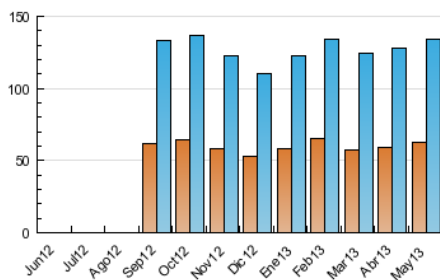

4.3 Per mesos

N. únics / Visites (x 1000)