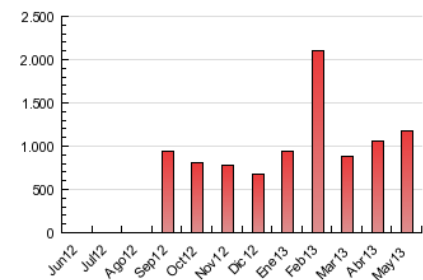

Pàgines (x 1000)