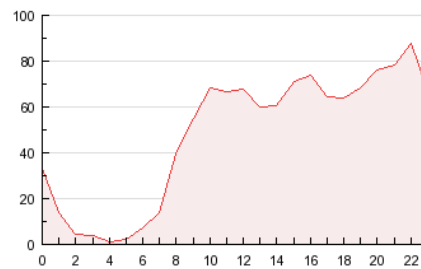

2. Seccions (Nacional)

	PÀGINES	%
HOME	80.889	7.04 %
RESTA	1.068.262	92.96 %

3. Per dia del mes (Nacional)

Dia	N. únics	Visites	Pàgines	Dia	N. únics	Visites	Pàgines	Dia	N. únics	Visites	Pàgines
1	2.741	3.283	29.405	11	2.447	2.825	11.583	21	4.382	5.163	69.713
2	3.985	4.773	34.287	12	2.839	3.310	13.692	22	3.626	4.301	36.663
3	4.251	4.982	24.954	13	4.946	5.849	64.918	23	3.468	4.121	22.262
4	2.598	2.960	21.490	14	4.078	4.836	40.538	24	4.127	4.877	25.295
5	2.631	3.082	16.911	15	3.769	4.498	25.867	25	2.919	3.385	18.362
6	4.503	5.410	45.080	16	3.687	4.445	25.982	26	2.923	3.489	17.485
7	3.896	4.634	24.063	17	3.913	4.618	22.546	27	5.142	6.117	125.032
8	3.575	4.298	25.267	18	2.582	2.923	15.303	28	4.024	4.773	110.240
9	3.662	4.483	28.715	19	2.568	3.019	20.962	29	3.626	4.361	64.896
10	4.078	4.811	20.887	20	4.334	5.179	73.126	30	3.457	4.134	37.409
								31	4.119	4.835	36.218

4. Gràfiques (Nacional)

4.1 Per dia de la setmana (promig)

N. únics / Visites (x 100)

Pàgines (x 100)

4.2 Per franja horària (promig)

Visites (x 1000)

Pàgines (x 1000)

4.3 Per mesos