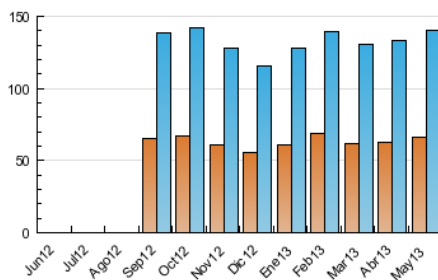

4.3 Per mesos

N. únics / Visites (x 1000)