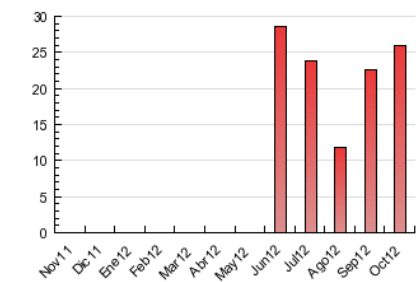

Pàgines (x 1000)