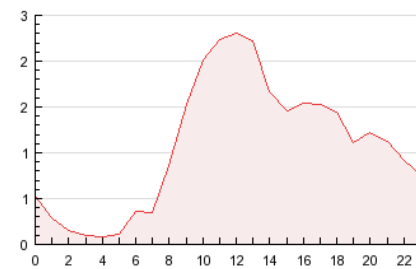

2. Seccions (Nacional i Internacional)

	PÀGINES	%
HOME	9.555	36.87 %
RESTA	16.358	63.13 %

3. Per dia del mes (Nacional i Internacional)

<u>Dia</u>	<u>N. únics</u>	<u>Visites</u>	<u>Pàgines</u>	<u>Dia</u>	<u>N. únics</u>	<u>Visites</u>	<u>Pàgines</u>	<u>Dia</u>	<u>N. únics</u>	<u>Visites</u>	<u>Pàgines</u>
1	389	419	804	11	277	296	862	21	226	240	486
2	324	356	687	12	256	281	597	22	390	429	1.017
3	300	334	781	13	209	216	389	23	370	405	867
4	294	323	731	14	179	188	414	24	381	432	999
5	444	477	925	15	410	453	1.086	25	403	434	984
6	234	256	450	16	353	401	1.026	26	394	438	876
7	212	226	403	17	345	393	860	27	268	280	458
8	394	444	911	18	434	481	1.120	28	294	311	544
9	395	440	909	19	480	513	1.148	29	479	536	1.308
10	380	421	1.002	20	291	306	572	30	591	639	1.466
								31	472	534	1.231

4. Gràfiques (Nacional i Internacional)

4.1 Per dia de la setmana (promig)

N. únics / Visites (x 100)

Pàgines (x 100)

4.2 Per franja horària (promig)

Visites (x 1000)

Pàgines (x 1000)

4.3 Per mesos