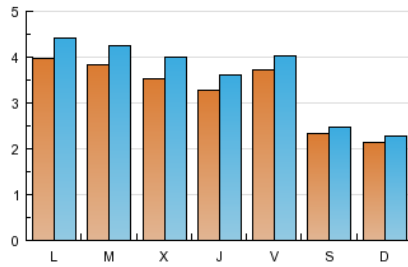

4. Gràfiques (Nacional)

4.1 Per dia de la setmana (promig)

N. únics / Visites (x 100)