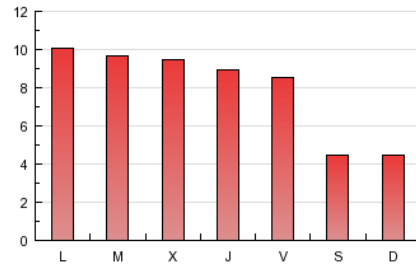

Pàgines (x 100)