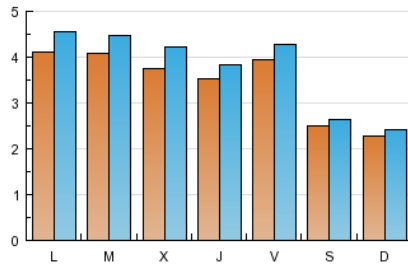

4. Gràfiques (Nacional i Internacional)

4.1 Per dia de la setmana (promig)

N. únics / Visites (x 100)