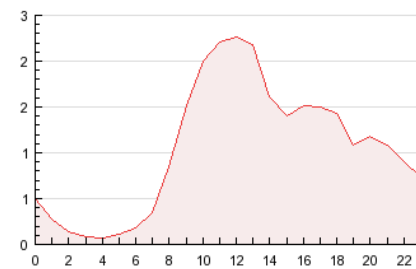

2. Seccions (Nacional)

	PÀGINES	%
HOME	9.496	37.76 %
RESTA	15.654	62.24 %

3. Per dia del mes (Nacional)

Dia	N. únics	Visites	Pàgines	Dia	N. únics	Visites	Pàgines	Dia	N. únics	Visites	Pàgines
1	372	401	785	11	266	286	851	21	210	224	466
2	303	336	668	12	244	268	580	22	379	418	1.002
3	283	316	757	13	197	203	375	23	354	389	847
4	271	300	702	14	172	181	403	24	362	413	976
5	410	440	882	15	398	441	1.073	25	370	402	939
6	208	229	414	16	335	383	1.007	26	374	417	841
7	205	219	396	17	329	376	843	27	253	265	442
8	381	430	889	18	404	451	1.086	28	275	291	511
9	366	412	874	19	455	487	1.121	29	460	515	1.276
10	354	395	975	20	272	287	551	30	558	606	1.429
								31	440	501	1.189

4. Gràfiques (Nacional)

4.1 Per dia de la setmana (promig)

N. únics / Visites (x 100)

Pàgines (x 100)

4.2 Per franja horària (promig)

Visites (x 1000)

Pàgines (x 1000)

4.3 Per mesos