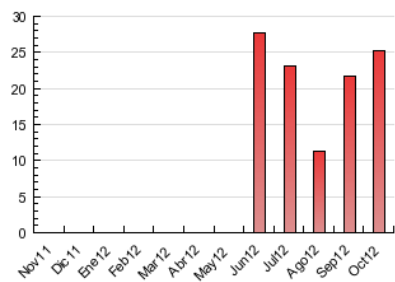

Pàgines (x 1000)