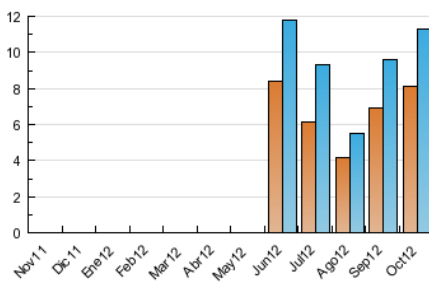

4.3 Per mesos

N. únics / Visites (x 1000)