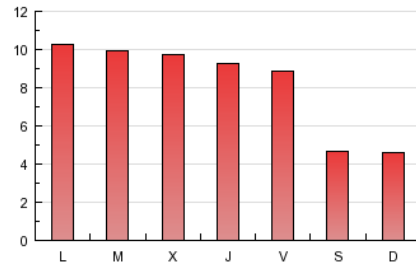

Pàgines (x 100)