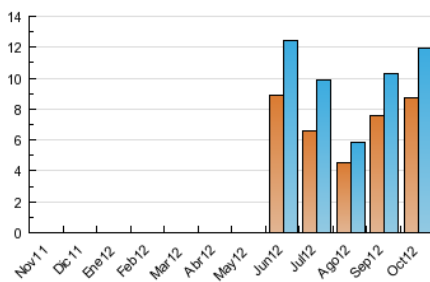

4.3 Per mesos

N. únics / Visites (x 1000)