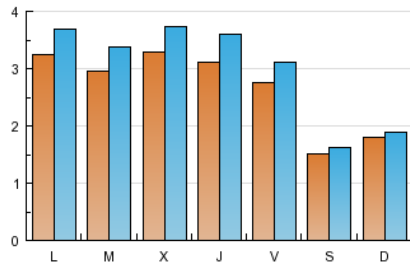

4. Gràfiques (Nacional)

4.1 Per dia de la setmana (promig)

N. únics / Visites (x 100)