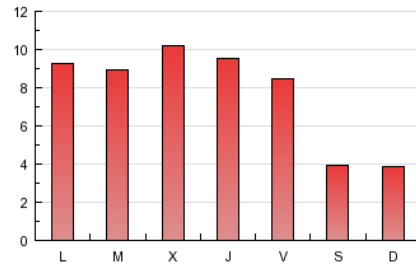

Pàgines (x 100)