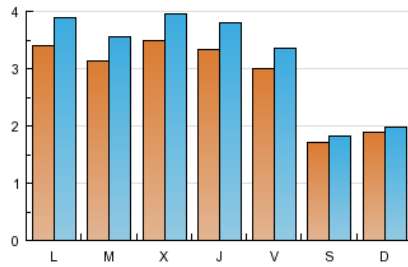

4. Gràfiques (Nacional i Internacional)

4.1 Per dia de la setmana (promig)

N. únics / Visites (x 100)