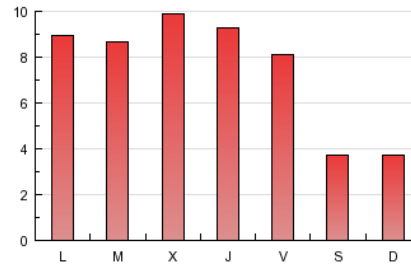

Pàgines (x 100)