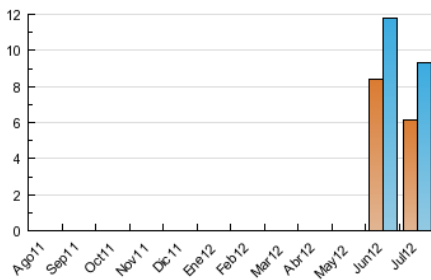

4.3 Per mesos

N. únics / Visites (x 1000)