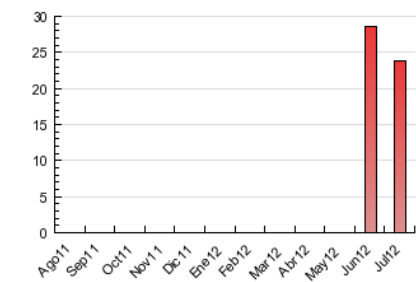

Pàgines (x 1000)