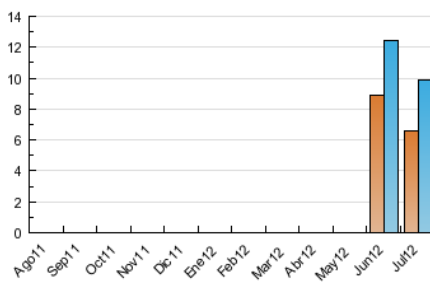

4.3 Per mesos

N. únics / Visites (x 1000)