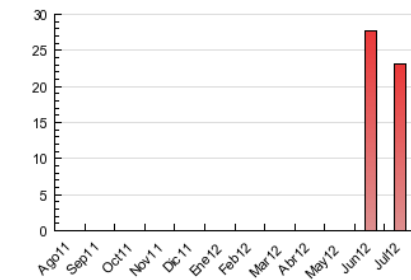

Pàgines (x 1000)