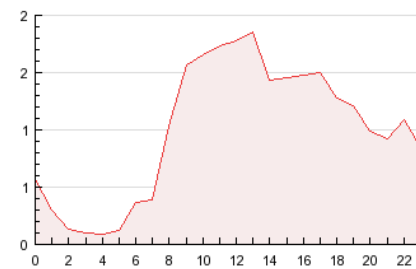

2. Seccions (Nacional i Internacional)

	PÀGINES	%
HOME	9.780	40.99 %
RESTA	14.082	59.01 %

3. Per dia del mes (Nacional i Internacional)

Dia	N. únics	Visites	Pàgines	Dia	N. únics	Visites	Pàgines	Dia	N. únics	Visites	Pàgines
1	274	282	504	11	402	447	1.095	21	141	149	288
2	411	461	1.247	12	359	422	1.014	22	129	136	339
3	358	405	1.189	13	321	370	938	23	284	322	665
4	372	428	1.156	14	201	206	462	24	276	311	790
5	429	482	1.337	15	231	236	443	25	298	335	872
6	334	371	1.022	16	384	438	893	26	253	275	712
7	184	196	493	17	363	413	916	27	277	315	737
8	216	235	438	18	327	373	963	28	157	178	333
9	367	428	1.166	19	290	345	752	29	90	97	197
10	370	415	910	20	265	283	681	30	259	296	656
								31	201	231	654

4. Gràfiques (Nacional i Internacional)

4.1 Per dia de la setmana (promig)

N. únics / Visites (x 100)

Pàgines (x 100)

4.2 Per franja horària (promig)

Visites (x 1000)

Pàgines (x 1000)

4.3 Per mesos