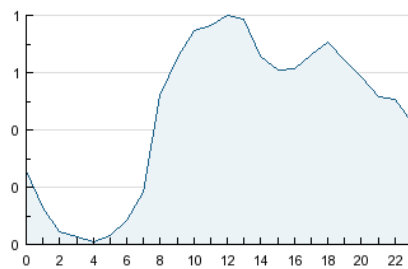

#### 3. Per dia del mes (Nacional)

Dia	N. únics	Visites	Pàgines	Dia	N. únics	Visites	Pàgines	Dia	N. únics	Visites	Pàgines
1	293	327	608	11	209	231	366	21	369	426	885
2	317	358	832	12	209	221	401	22	337	386	911
3	277	307	607	13	402	445	872	23	317	346	734
4	152	165	267	14	333	371	886	24	253	272	549
5	155	161	265	15	342	391	927	25	139	150	239
6	360	403	770	16	310	339	793	26	169	190	318
7	365	415	974	17	274	306	642	27	270	319	614
8	360	411	991	18	175	183	342	28	331	370	728
9	446	491	1.043	19	189	206	304	29	351	414	912
10	403	436	838	20	336	369	849	30	380	431	777
								31	321	355	714

4. Gràfiques (Nacional)

4.1 Per dia de la setmana (promig)

N. únics / Visites (x 100)

Pàgines (x 100)

4.2 Per franja horària (promig)

Visites (x 1000)

Pàgines (x 1000)

4.3 Per mesos