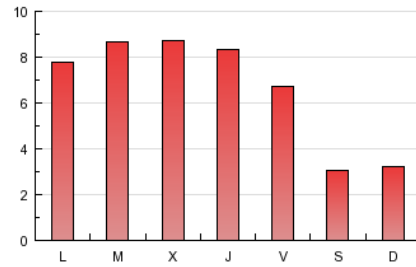

Pàgines (x 100)