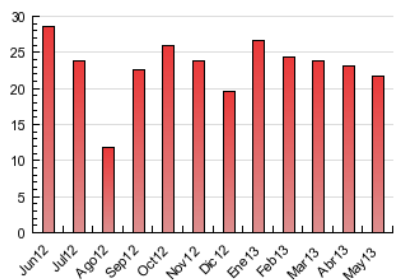

Pàgines (x 1000)