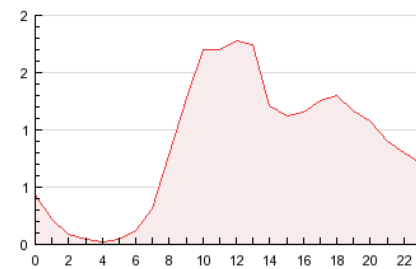

#### 3. Per dia del mes (Nacional)

Dia	N. únics	Visites	Pàgines	Dia	N. únics	Visites	Pàgines	Dia	N. únics	Visites	Pàgines
1	293	327	608	11	209	231	366	21	369	426	885
2	317	358	832	12	209	221	401	22	337	386	911
3	277	307	607	13	402	445	872	23	317	346	734
4	152	165	267	14	333	371	886	24	253	272	549
5	155	161	265	15	342	391	927	25	139	150	239
6	360	403	770	16	310	339	793	26	169	190	318
7	365	415	974	17	274	306	642	27	270	319	614
8	360	411	991	18	175	183	342	28	331	370	728
9	446	491	1.043	19	189	206	304	29	351	414	912
10	403	436	838	20	336	369	849	30	380	431	777
								31	321	355	714

4. Gràfiques (Nacional)

4.1 Per dia de la setmana (promig)

N. únics / Visites (x 100)

Pàgines (x 100)

4.2 Per franja horària (promig)

Visites (x 1000)

Pàgines (x 1000)

4.3 Per mesos