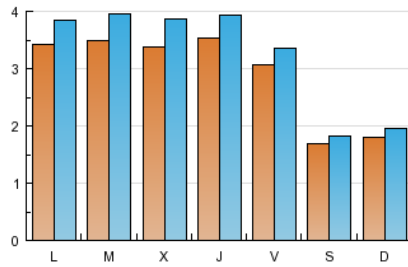

4. Gràfiques (Nacional)

4.1 Per dia de la setmana (promig)

N. únics / Visites (x 100)