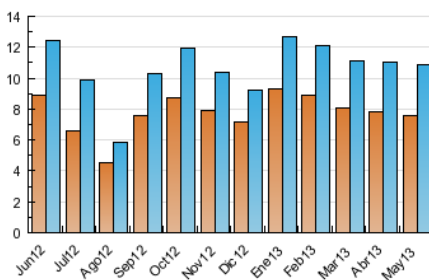

4.3 Per mesos

N. únics / Visites (x 1000)