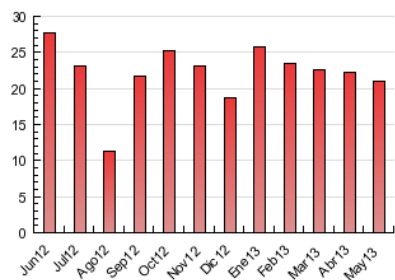

Pàgines (x 1000)