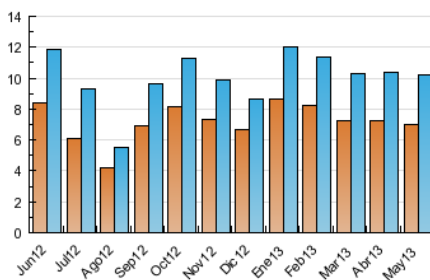

4.3 Per mesos

N. únics / Visites (x 1000)