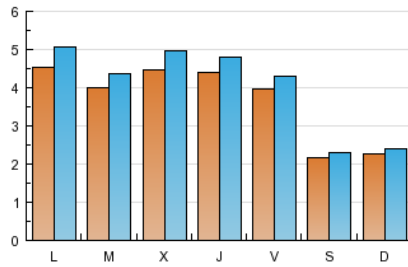

4. Gràfiques (Nacional i Internacional)

4.1 Per dia de la setmana (promig)

N. únics / Visites (x 100)