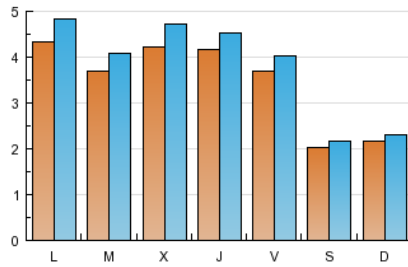

4. Gràfiques (Nacional)

4.1 Per dia de la setmana (promig)

N. únics / Visites (x 100)