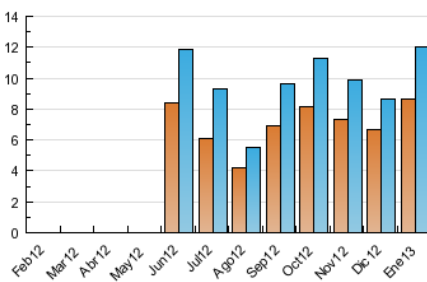

4.3 Per mesos

N. únics / Visites (x 1000)