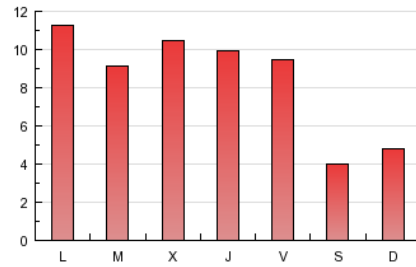

Pàgines (x 100)