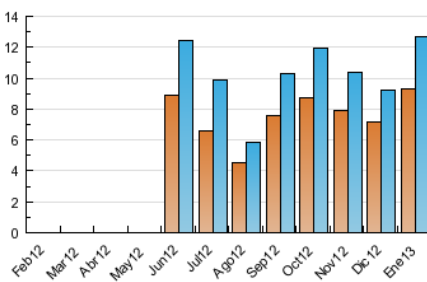

4.3 Per mesos

N. únics / Visites (x 1000)