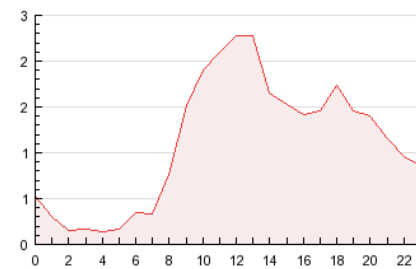

2. Seccions (Nacional i Internacional)

	PÀGINES	%
HOME	8.826	33.18 %
RESTA	17.776	66.82 %

3. Per dia del mes (Nacional i Internacional)

<u>Dia</u>	<u>N. únics</u>	<u>Visites</u>	<u>Pàgines</u>	<u>Dia</u>	<u>N. únics</u>	<u>Visites</u>	<u>Pàgines</u>	<u>Dia</u>	<u>N. únics</u>	<u>Visites</u>	<u>Pàgines</u>
1	141	148	238	11	411	452	925	21	430	478	1.095
2	298	328	683	12	226	241	406	22	469	513	960
3	307	341	712	13	234	247	491	23	434	483	1.040
4	365	398	863	14	555	615	1.405	24	449	485	1.090
5	210	224	416	15	481	532	1.179	25	408	441	1.050
6	176	186	444	16	510	586	1.281	26	182	190	367
7	407	454	991	17	512	557	1.196	27	216	234	476
8	505	559	1.220	18	400	432	948	28	421	475	1.010
9	552	602	1.230	19	247	266	423	29	398	440	967
10	351	384	770	20	278	291	507	30	439	488	1.012
								31	578	630	1.207

4. Gràfiques (Nacional i Internacional)

4.1 Per dia de la setmana (promig)

N. únics / Visites (x 100)

Pàgines (x 100)

4.2 Per franja horària (promig)

Visites (x 1000)

Pàgines (x 1000)

4.3 Per mesos