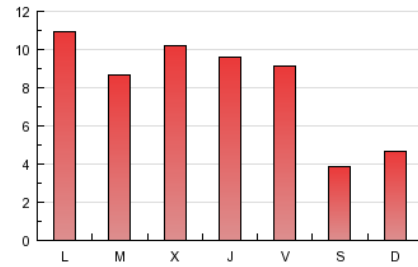

Pàgines (x 100)