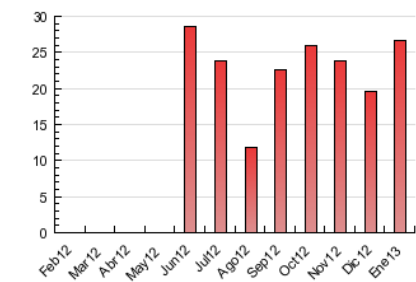

Pàgines (x 1000)