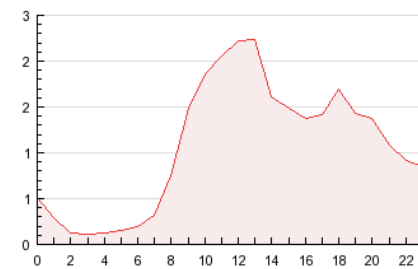

2. Seccions (Nacional)

	PÀGINES	%
HOME	8.774	34.17 %
RESTA	16.905	65.83 %

3. Per dia del mes (Nacional)

Dia	N. únics	Visites	Pàgines	Dia	N. únics	Visites	Pàgines	Dia	N. únics	Visites	Pàgines
1	118	124	214	11	380	421	884	21	412	460	1.075
2	289	318	673	12	207	221	383	22	446	488	934
3	290	322	689	13	226	239	480	23	413	461	1.015
4	341	372	835	14	526	585	1.365	24	429	465	1.068
5	198	212	400	15	448	500	1.144	25	381	414	1.021
6	170	180	434	16	492	568	1.258	26	177	185	360
7	388	434	951	17	476	522	1.154	27	208	223	461
8	467	520	1.126	18	374	406	917	28	402	453	983
9	505	553	1.169	19	232	251	407	29	373	413	927
10	331	364	748	20	264	277	487	30	410	459	977
								31	553	599	1.140

4. Gràfiques (Nacional)

4.1 Per dia de la setmana (promig)

N. únics / Visites (x 100)

Pàgines (x 100)

4.2 Per franja horària (promig)

Visites (x 1000)

Pàgines (x 1000)

4.3 Per mesos