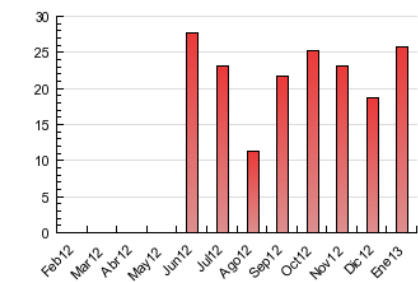

Pàgines (x 1000)