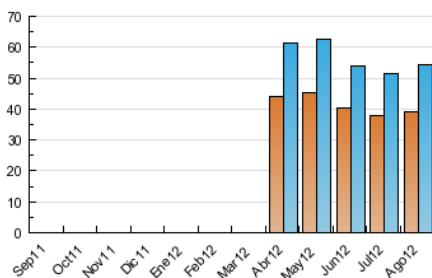

4.3 Per mesos

N. únics / Visites (x 1000)