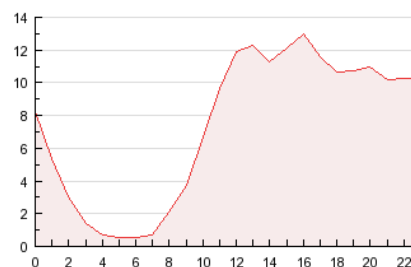

2. Seccions (Nacional)

| | PÀGINES | % |
|--------------|---------|---------|
| HOME | 2.945 | 1.66 % |
| RESTA | 174.976 | 98.34 % |

3. Per dia del mes (Nacional)

| Dia | N. únics | Visites | Pàgines | Dia | N. únics | Visites | Pàgines | Dia | N. únics | Visites | Pàgines |
|-----|----------|---------|---------|-----|----------|---------|---------|-----|----------|---------|---------|
| 1 | 1.632 | 1.790 | 5.514 | 11 | 1.319 | 1.461 | 4.534 | 21 | 1.947 | 2.158 | 7.420 |
| 2 | 1.471 | 1.592 | 5.326 | 12 | 1.346 | 1.486 | 5.096 | 22 | 1.933 | 2.143 | 7.297 |
| 3 | 1.422 | 1.541 | 4.848 | 13 | 1.706 | 1.875 | 6.129 | 23 | 1.817 | 2.000 | 6.555 |
| 4 | 1.013 | 1.100 | 3.306 | 14 | 1.623 | 1.755 | 5.723 | 24 | 1.723 | 1.892 | 6.211 |
| 5 | 1.133 | 1.227 | 3.747 | 15 | 1.435 | 1.576 | 6.182 | 25 | 1.607 | 1.772 | 5.757 |
| 6 | 1.520 | 1.648 | 5.428 | 16 | 1.609 | 1.756 | 6.083 | 26 | 1.535 | 1.664 | 5.554 |
| 7 | 1.545 | 1.701 | 4.953 | 17 | 1.606 | 1.746 | 5.709 | 27 | 1.879 | 2.052 | 6.502 |
| 8 | 1.369 | 1.488 | 4.344 | 18 | 1.370 | 1.486 | 4.934 | 28 | 2.039 | 2.245 | 7.216 |
| 9 | 1.312 | 1.443 | 4.770 | 19 | 1.443 | 1.568 | 5.427 | 29 | 2.119 | 2.316 | 7.138 |
| 10 | 1.394 | 1.506 | 4.932 | 20 | 1.835 | 2.037 | 6.388 | 30 | 2.159 | 2.387 | 8.018 |
| | | | | | | | | 31 | 1.838 | 2.037 | 6.880 |

4. Gràfiques (Nacional)

4.1 Per dia de la setmana (promig)

N. únics / Visites (x 100)

Pàgines (x 100)

4.2 Per franja horària (promig)

Visites (x 1000)

Pàgines (x 1000)

4.3 Per mesos

Visita:

Una seqüència ininterrompuda de pàgines servides a un usuari vàlid. Si aquest usuari no realitza peticions de pàgines en un període de temps (30 min) la següent petició constituirà l'inici d'una nova visita.