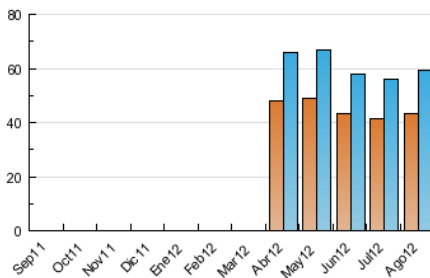

4.3 Per mesos

N. únics / Visites (x 1000)