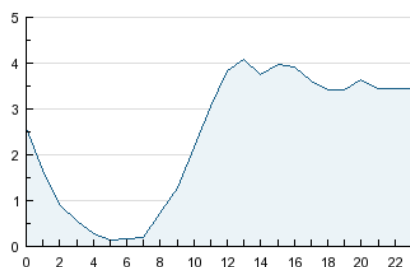

2. Seccions (Nacional)

| | PÀGINES | % |
|--------------|---------|---------|
| HOME | 2.945 | 1.66 % |
| RESTA | 174.976 | 98.34 % |

3. Per dia del mes (Nacional)

| Dia | N. únics | Visites | Pàgines | Dia | N. únics | Visites | Pàgines | Dia | N. únics | Visites | Pàgines |
|-----|----------|---------|---------|-----|----------|---------|---------|-----|----------|---------|---------|
| 1 | 1.632 | 1.790 | 5.514 | 11 | 1.319 | 1.461 | 4.534 | 21 | 1.947 | 2.158 | 7.420 |
| 2 | 1.471 | 1.592 | 5.326 | 12 | 1.346 | 1.486 | 5.096 | 22 | 1.933 | 2.143 | 7.297 |
| 3 | 1.422 | 1.541 | 4.848 | 13 | 1.706 | 1.875 | 6.129 | 23 | 1.817 | 2.000 | 6.555 |
| 4 | 1.013 | 1.100 | 3.306 | 14 | 1.623 | 1.755 | 5.723 | 24 | 1.723 | 1.892 | 6.211 |
| 5 | 1.133 | 1.227 | 3.747 | 15 | 1.435 | 1.576 | 6.182 | 25 | 1.607 | 1.772 | 5.757 |
| 6 | 1.520 | 1.648 | 5.428 | 16 | 1.609 | 1.756 | 6.083 | 26 | 1.535 | 1.664 | 5.554 |
| 7 | 1.545 | 1.701 | 4.953 | 17 | 1.606 | 1.746 | 5.709 | 27 | 1.879 | 2.052 | 6.502 |
| 8 | 1.369 | 1.488 | 4.344 | 18 | 1.370 | 1.486 | 4.934 | 28 | 2.039 | 2.245 | 7.216 |
| 9 | 1.312 | 1.443 | 4.770 | 19 | 1.443 | 1.568 | 5.427 | 29 | 2.119 | 2.316 | 7.138 |
| 10 | 1.394 | 1.506 | 4.932 | 20 | 1.835 | 2.037 | 6.388 | 30 | 2.159 | 2.387 | 8.018 |
| | | | | | | | | 31 | 1.838 | 2.037 | 6.880 |

4. Gràfiques (Nacional)

4.1 Per dia de la setmana (promig)

N. únics / Visites (x 100)

Pàgines (x 100)

4.2 Per franja horària (promig)

Visites (x 1000)

Pàgines (x 1000)

4.3 Per mesos

Visita:

Una seqüència ininterrompuda de pàgines servides a un usuari vàlid. Si aquest usuari no realitza peticions de pàgines en un període de temps (30 min) la següent petició constituirà l'inici d'una nova visita.