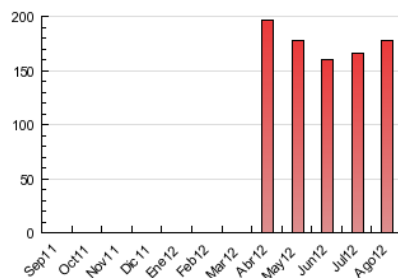

Pàgines (x 1000)