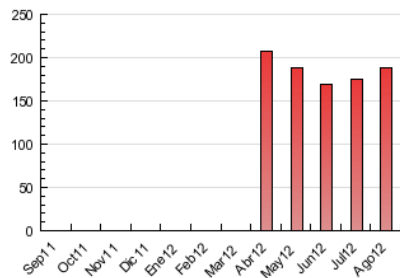

Pàgines (x 1000)