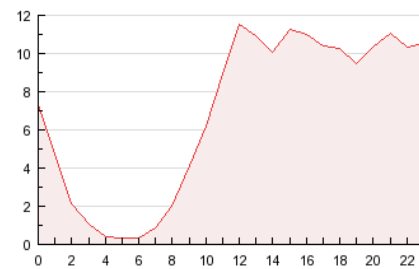

2. Seccions (Nacional)

| | PÀGINES | % |
|--------------|---------|---------|
| HOME | 3.725 | 2.25 % |
| RESTA | 161.874 | 97.75 % |

3. Per dia del mes (Nacional)

| Dia | N. únics | Visites | Pàgines | Dia | N. únics | Visites | Pàgines | Dia | N. únics | Visites | Pàgines |
|-----|----------|---------|---------|-----|----------|---------|---------|-----|----------|---------|---------|
| 1 | 1.433 | 1.566 | 5.124 | 11 | 1.637 | 1.769 | 5.845 | 21 | 1.345 | 1.483 | 4.836 |
| 2 | 1.640 | 1.790 | 5.345 | 12 | 1.541 | 1.680 | 5.048 | 22 | 1.401 | 1.512 | 4.907 |
| 3 | 1.562 | 1.676 | 5.157 | 13 | 1.367 | 1.482 | 4.506 | 23 | 1.655 | 1.802 | 5.289 |
| 4 | 1.549 | 1.667 | 5.665 | 14 | 1.205 | 1.298 | 4.310 | 24 | 1.515 | 1.638 | 5.100 |
| 5 | 1.577 | 1.720 | 6.080 | 15 | 1.434 | 1.561 | 5.092 | 25 | 1.600 | 1.746 | 5.088 |
| 6 | 1.400 | 1.525 | 5.314 | 16 | 1.777 | 1.934 | 6.376 | 26 | 1.570 | 1.714 | 5.788 |
| 7 | 1.145 | 1.249 | 3.948 | 17 | 1.708 | 1.893 | 6.319 | 27 | 1.481 | 1.636 | 5.933 |
| 8 | 1.292 | 1.412 | 4.772 | 18 | 1.653 | 1.775 | 5.745 | 28 | 1.251 | 1.407 | 4.878 |
| 9 | 1.751 | 1.907 | 5.841 | 19 | 1.576 | 1.708 | 4.855 | 29 | 1.250 | 1.394 | 4.125 |
| 10 | 1.916 | 2.080 | 6.798 | 20 | 1.523 | 1.659 | 5.211 | 30 | 1.750 | 1.922 | 5.971 |
| | | | | | | | | 31 | 1.818 | 1.969 | 6.333 |

4. Gràfiques (Nacional)

4.1 Per dia de la setmana (promig)

N. únics / Visites (x 100)

Pàgines (x 100)

4.2 Per franja horària (promig)

Visites (x 1000)

Pàgines (x 1000)

4.3 Per mesos

Visita:

Una seqüència ininterrompuda de pàgines servides a un usuari vàlid. Si aquest usuari no realitza peticions de pàgines en un període de temps (30 min) la següent petició constituirà l'inici d'una nova visita.