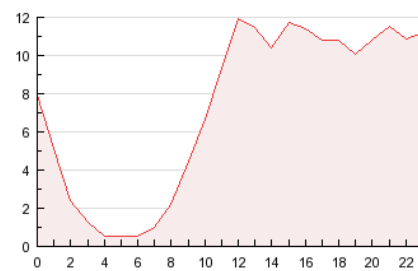

2. Seccions (Nacional i Internacional)

| | PÀGINES | % |
|--------------|---------|---------|
| HOME | 3.968 | 2.27 % |
| RESTA | 171.007 | 97.73 % |

3. Per dia del mes (Nacional i Internacional)

| Dia | N. únics | Visites | Pàgines | Dia | N. únics | Visites | Pàgines | Dia | N. únics | Visites | Pàgines |
|-----|----------|---------|---------|-----|----------|---------|---------|-----|----------|---------|---------|
| 1 | 1.566 | 1.701 | 5.357 | 11 | 1.757 | 1.908 | 6.179 | 21 | 1.457 | 1.598 | 5.080 |
| 2 | 1.756 | 1.912 | 5.565 | 12 | 1.662 | 1.813 | 5.521 | 22 | 1.539 | 1.657 | 5.196 |
| 3 | 1.695 | 1.813 | 5.377 | 13 | 1.485 | 1.617 | 4.774 | 23 | 1.796 | 1.961 | 5.652 |
| 4 | 1.652 | 1.775 | 5.859 | 14 | 1.337 | 1.442 | 4.611 | 24 | 1.665 | 1.793 | 5.391 |
| 5 | 1.686 | 1.835 | 6.356 | 15 | 1.557 | 1.695 | 5.363 | 25 | 1.765 | 1.915 | 5.396 |
| 6 | 1.513 | 1.648 | 5.591 | 16 | 1.918 | 2.081 | 6.656 | 26 | 1.700 | 1.848 | 6.112 |
| 7 | 1.280 | 1.391 | 4.214 | 17 | 1.869 | 2.058 | 6.673 | 27 | 1.615 | 1.779 | 6.242 |
| 8 | 1.411 | 1.543 | 5.127 | 18 | 1.810 | 1.934 | 6.017 | 28 | 1.346 | 1.509 | 5.144 |
| 9 | 1.885 | 2.055 | 6.300 | 19 | 1.709 | 1.844 | 5.180 | 29 | 1.378 | 1.534 | 4.421 |
| 10 | 2.071 | 2.247 | 7.160 | 20 | 1.644 | 1.788 | 5.533 | 30 | 1.915 | 2.100 | 6.308 |
| | | | | | | | | 31 | 1.975 | 2.138 | 6.620 |

4. Gràfiques (Nacional i Internacional)

4.1 Per dia de la setmana (promig)

N. únics / Visites (x 100)

Pàgines (x 100)

4.2 Per franja horària (promig)

Visites (x 1000)

Pàgines (x 1000)

4.3 Per mesos