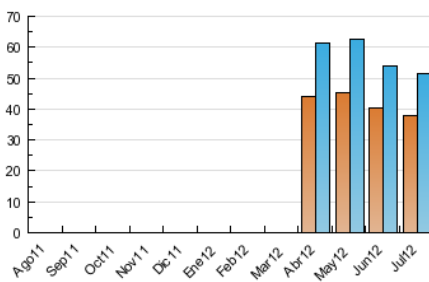

4.3 Per mesos

N. únics / Visites (x 1000)