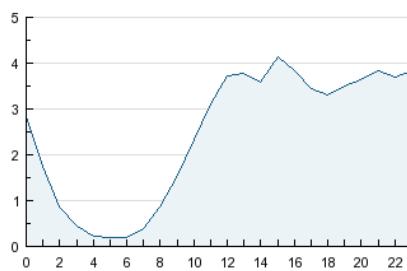

2. Seccions (Nacional i Internacional)

| | PÀGINES | % |
|--------------|---------|---------|
| HOME | 3.968 | 2.27 % |
| RESTA | 171.007 | 97.73 % |

3. Per dia del mes (Nacional i Internacional)

| Dia | N. únics | Visites | Pàgines | Dia | N. únics | Visites | Pàgines | Dia | N. únics | Visites | Pàgines |
|-----|----------|---------|---------|-----|----------|---------|---------|-----|----------|---------|---------|
| 1 | 1.566 | 1.701 | 5.357 | 11 | 1.757 | 1.908 | 6.179 | 21 | 1.457 | 1.598 | 5.080 |
| 2 | 1.756 | 1.912 | 5.565 | 12 | 1.662 | 1.813 | 5.521 | 22 | 1.539 | 1.657 | 5.196 |
| 3 | 1.695 | 1.813 | 5.377 | 13 | 1.485 | 1.617 | 4.774 | 23 | 1.796 | 1.961 | 5.652 |
| 4 | 1.652 | 1.775 | 5.859 | 14 | 1.337 | 1.442 | 4.611 | 24 | 1.665 | 1.793 | 5.391 |
| 5 | 1.686 | 1.835 | 6.356 | 15 | 1.557 | 1.695 | 5.363 | 25 | 1.765 | 1.915 | 5.396 |
| 6 | 1.513 | 1.648 | 5.591 | 16 | 1.918 | 2.081 | 6.656 | 26 | 1.700 | 1.848 | 6.112 |
| 7 | 1.280 | 1.391 | 4.214 | 17 | 1.869 | 2.058 | 6.673 | 27 | 1.615 | 1.779 | 6.242 |
| 8 | 1.411 | 1.543 | 5.127 | 18 | 1.810 | 1.934 | 6.017 | 28 | 1.346 | 1.509 | 5.144 |
| 9 | 1.885 | 2.055 | 6.300 | 19 | 1.709 | 1.844 | 5.180 | 29 | 1.378 | 1.534 | 4.421 |
| 10 | 2.071 | 2.247 | 7.160 | 20 | 1.644 | 1.788 | 5.533 | 30 | 1.915 | 2.100 | 6.308 |
| | | | | | | | | 31 | 1.975 | 2.138 | 6.620 |

4. Gràfiques (Nacional i Internacional)

4.1 Per dia de la setmana (promig)

N. únics / Visites (x 100)

Pàgines (x 100)

4.2 Per franja horària (promig)

Visites (x 1000)

Pàgines (x 1000)

4.3 Per mesos