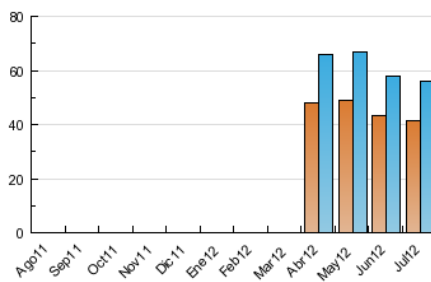

4.3 Per mesos

N. únics / Visites (x 1000)