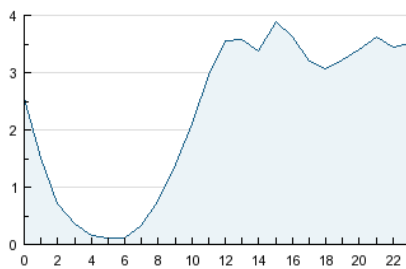

2. Seccions (Nacional)

| | PÀGINES | % |
|--------------|---------|---------|
| HOME | 3.725 | 2.25 % |
| RESTA | 161.874 | 97.75 % |

3. Per dia del mes (Nacional)

| Dia | N. únics | Visites | Pàgines | Dia | N. únics | Visites | Pàgines | Dia | N. únics | Visites | Pàgines |
|-----|----------|---------|---------|-----|----------|---------|---------|-----|----------|---------|---------|
| 1 | 1.433 | 1.566 | 5.124 | 11 | 1.637 | 1.769 | 5.845 | 21 | 1.345 | 1.483 | 4.836 |
| 2 | 1.640 | 1.790 | 5.345 | 12 | 1.541 | 1.680 | 5.048 | 22 | 1.401 | 1.512 | 4.907 |
| 3 | 1.562 | 1.676 | 5.157 | 13 | 1.367 | 1.482 | 4.506 | 23 | 1.655 | 1.802 | 5.289 |
| 4 | 1.549 | 1.667 | 5.665 | 14 | 1.205 | 1.298 | 4.310 | 24 | 1.515 | 1.638 | 5.100 |
| 5 | 1.577 | 1.720 | 6.080 | 15 | 1.434 | 1.561 | 5.092 | 25 | 1.600 | 1.746 | 5.088 |
| 6 | 1.400 | 1.525 | 5.314 | 16 | 1.777 | 1.934 | 6.376 | 26 | 1.570 | 1.714 | 5.788 |
| 7 | 1.145 | 1.249 | 3.948 | 17 | 1.708 | 1.893 | 6.319 | 27 | 1.481 | 1.636 | 5.933 |
| 8 | 1.292 | 1.412 | 4.772 | 18 | 1.653 | 1.775 | 5.745 | 28 | 1.251 | 1.407 | 4.878 |
| 9 | 1.751 | 1.907 | 5.841 | 19 | 1.576 | 1.708 | 4.855 | 29 | 1.250 | 1.394 | 4.125 |
| 10 | 1.916 | 2.080 | 6.798 | 20 | 1.523 | 1.659 | 5.211 | 30 | 1.750 | 1.922 | 5.971 |
| | | | | | | | | 31 | 1.818 | 1.969 | 6.333 |

4. Gràfiques (Nacional)

4.1 Per dia de la setmana (promig)

N. únics / Visites (x 100)

Pàgines (x 100)

4.2 Per franja horària (promig)

Visites (x 1000)

Pàgines (x 1000)

4.3 Per mesos

Visita:

Una seqüència ininterrompuda de pàgines servides a un usuari vàlid. Si aquest usuari no realitza peticions de pàgines en un període de temps (30 min) la següent petició constituirà l'inici d'una nova visita.