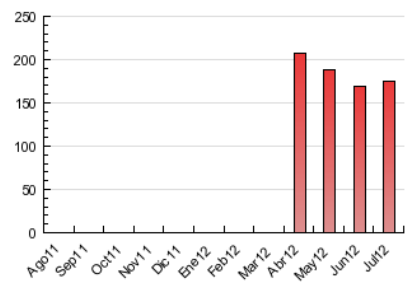

Pàgines (x 1000)