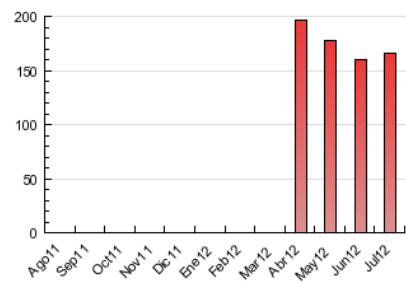

Pàgines (x 1000)