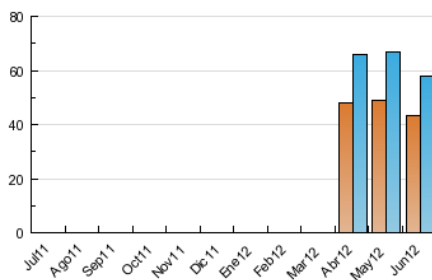

4.3 Per mesos

N. únics / Visites (x 1000)