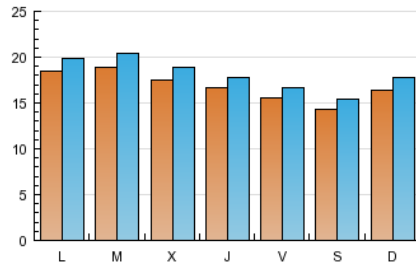

4. Gràfiques (Nacional)

4.1 Per dia de la setmana (promig)

N. únics / Visites (x 100)