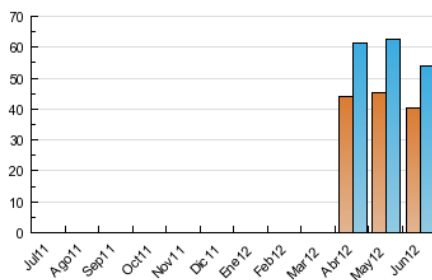

4.3 Per mesos

N. únics / Visites (x 1000)