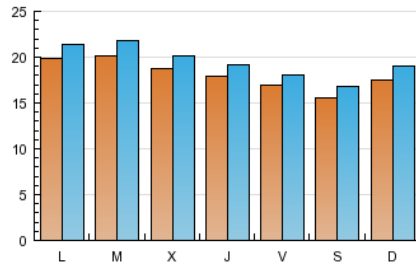

4. Gràfiques (Nacional i Internacional)

4.1 Per dia de la setmana (promig)

N. únics / Visites (x 100)