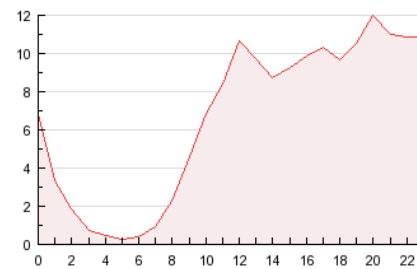

#### 3. Per dia del mes (Nacional)

Dia	N. únics	Visites	Pàgines	Dia	N. únics	Visites	Pàgines	Dia	N. únics	Visites	Pàgines
1	1.531	1.620	4.546	11	1.909	2.051	6.103	21	1.580	1.708	5.086
2	1.554	1.664	4.532	12	1.958	2.099	6.274	22	1.507	1.616	4.644
3	1.883	2.042	5.484	13	1.936	2.059	6.115	23	1.453	1.570	4.768
4	1.958	2.100	5.513	14	1.799	1.923	5.356	24	1.362	1.466	4.841
5	1.908	2.030	5.499	15	1.567	1.679	5.035	25	1.646	1.780	5.898
6	1.797	1.931	5.198	16	1.305	1.403	4.492	26	1.672	1.835	6.088
7	1.808	1.926	5.290	17	1.539	1.662	5.282	27	1.520	1.660	5.506
8	1.572	1.671	4.570	18	1.879	2.033	6.009	28	1.462	1.570	4.887
9	1.506	1.640	4.686	19	1.997	2.178	6.946	29	1.604	1.752	6.203
10	1.797	1.961	5.403	20	1.754	1.894	5.862	30	1.311	1.433	4.289

4. Gràfiques (Nacional)

4.1 Per dia de la setmana (promig)

N. únics / Visites (x 100)

Pàgines (x 100)

4.2 Per franja horària (promig)

Visites (x 1000)

Pàgines (x 1000)

4.3 Per mesos