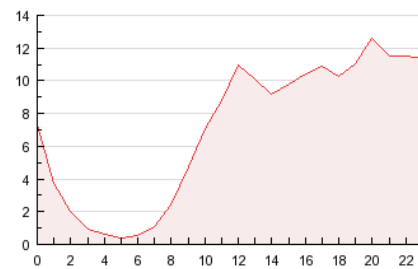

### 3. Per dia del mes (Nacional i Internacional)

Dia	N. únics	Visites	Pàgines	Dia	N. únics	Visites	Pàgines	Dia	N. únics	Visites	Pàgines
1	1.670	1.764	4.806	11	2.045	2.196	6.430	21	1.705	1.839	5.461
2	1.639	1.752	4.703	12	2.081	2.238	6.562	22	1.656	1.774	4.939
3	1.993	2.167	5.701	13	2.040	2.171	6.530	23	1.615	1.742	5.184
4	2.087	2.241	5.775	14	1.908	2.040	5.592	24	1.463	1.578	5.054
5	2.045	2.180	5.885	15	1.693	1.810	5.347	25	1.805	1.943	6.302
6	1.911	2.055	5.528	16	1.437	1.547	4.783	26	1.788	1.962	6.380
7	1.934	2.060	5.602	17	1.659	1.786	5.499	27	1.643	1.789	5.727
8	1.674	1.779	5.024	18	1.990	2.152	6.278	28	1.593	1.709	5.256
9	1.615	1.758	4.923	19	2.147	2.342	7.247	29	1.756	1.911	6.471
10	1.910	2.080	5.577	20	1.880	2.032	6.221	30	1.465	1.595	4.711

4. Gràfiques (Nacional i Internacional)

4.1 Per dia de la setmana (promig)

N. únics / Visites (x 100)

Pàgines (x 100)

4.2 Per franja horària (promig)

Visites (x 1000)

Pàgines (x 1000)

4.3 Per mesos